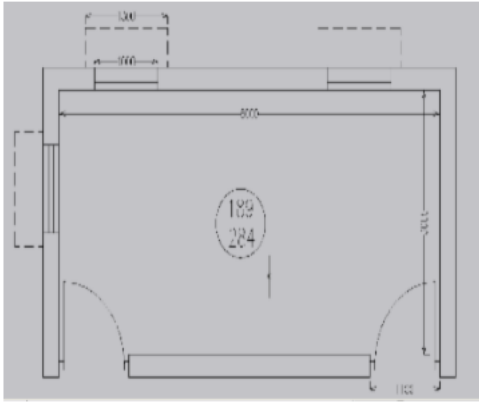

নির্বাচক নিবন্ধন আধিকারিকের স্বাক্ষর

Nazri Naksha

Google Map View

Polling Station Building Front View

Polling Station Front View

Cad View

Key MAP View

1	XTG1855998	নাম : বর্ণালী সরকার(অধিকারী) স্বামীর নাম: স্যুতিময় অধিকারী বাড়ির নং : n0055 বয়স : 29 লিঙ্গ : মহিলা	ফটো উপলব্ধ	2	XTG2602142	নাম : দেবীদাস কবিরাজ পিতার নাম: গনেশলাল কবিরাজ বাড়ির নং : n0001 বয়স : 54 লিঙ্গ : পুরুষ	ফটো উপলব্ধ	3	XTG2602134	নাম : লক্ষ্মীরাণী কবিরাজ স্বামীর নাম: দেবীদাস কবিরাজ বাড়ির নং : n0001 বয়স : 50 লিঙ্গ : মহিলা	ফটো উপলব্ধ
4	KVQ1931088	নাম : চন্দন কবিরাজ পিতার নাম: গনেশলাল কবিরাজ বাড়ির নং : n0001 বয়স : 42 লিঙ্গ : পুরুষ	ফটো উপলব্ধ	5	XTG1677806	নাম : মনীষা কবিরাজ স্বামীর নাম: চন্দন কবিরাজ বাড়ির নং : n0001 বয়স : 31 লিঙ্গ : মহিলা	ফটো উপলব্ধ	6	KVQ2597110	নাম : বৈশাখী কবিরাজ স্বামীর নাম: মলয় কবিরাজ বাড়ির নং : n0055 বয়স : 38 লিঙ্গ : মহিলা	ফটো উপলব্ধ
7	WB/41/286/054173	নাম : মলয় কবিরাজ পিতার নাম: অনন্ত কবিরাজ বাড়ির নং : n0055 বয়স : 54 লিঙ্গ : পুরুষ	ফটো উপলব্ধ	8	KVQ2219806	নাম : রীনা কবিরাজ স্বামীর নাম: প্রবীর কবিরাজ বাড়ির নং : n0055 বয়স : 44 লিঙ্গ : মহিলা	ফটো উপলব্ধ	9	WB/41/286/054217	নাম : প্রবীর কবিরাজ পিতার নাম: অনন্ত কবিরাজ বাড়ির নং : n0055 বয়স : 56 লিঙ্গ : পুরুষ	ফটো উপলব্ধ
10	WB/41/286/054177	নাম : আভা কবিরাজ স্বামীর নাম: প্রদ্যুৎ কবিরাজ বাড়ির নং : n0055 বয়স : 59 লিঙ্গ : মহিলা	ফটো উপলব্ধ	11	WB/41/286/054175	নাম : রেবা কবিরাজ স্বামীর নাম: অনন্ত কবিরাজ বাড়ির নং : n0055 বয়স : 81 লিঙ্গ : মহিলা	ফটো উপলব্ধ	12	WB/41/286/054146	নাম : পুষ্পরাণী কবিরাজ স্বামীর নাম: গনেশ লাল কবিরাজ বাড়ির নং : n0001 বয়স : 76 লিঙ্গ : মহিলা	ফটো উপলব্ধ
13	KVQ2456820	নাম : সোমনাথ দে চৌধুরী পিতার নাম: শান্তি দে চৌধুরী বাড়ির নং : N0055 বয়স : 43 লিঙ্গ : পুরুষ	ফটো উপলব্ধ	14	XTG2354652	নাম : সৈকত কবিরাজ পিতার নাম: প্রবীর কবিরাজ বাড়ির নং : এন0055 বয়স : 23 লিঙ্গ : পুরুষ	ফটো উপলব্ধ	15	XTG1974799	নাম : মন্দিরা কবিরাজ পিতার নাম: প্রবীর কবিরাজ বাড়ির নং : n0244 বয়স : 27 লিঙ্গ : মহিলা	ফটো উপলব্ধ
16	WB/41/286/054406	নাম : মায়ী গড়াই স্বামীর নাম: গণেশ চন্দ্র গড়াই বাড়ির নং : n0089 বয়স : 52 লিঙ্গ : মহিলা	ফটো উপলব্ধ	17	KVQ2219830	নাম : পম্পা গড়াই স্বামীর নাম: হারাধন গড়াই বাড়ির নং : n0005 বয়স : 46 লিঙ্গ : মহিলা	ফটো উপলব্ধ	18	WB/41/286/054475	নাম : গণেশ চন্দ্র গড়াই পিতার নাম: নকুল গড়াই বাড়ির নং : n0089 বয়স : 64 লিঙ্গ : পুরুষ	ফটো উপলব্ধ
19	XTG1887041	নাম : মিহির গড়াই পিতার নাম: বুদ্ধদেব গড়াই বাড়ির নং : n0088 বয়স : 44 লিঙ্গ : পুরুষ	ফটো উপলব্ধ	20	XTG1887058	নাম : টুম্পা গড়াই স্বামীর নাম: মিহির গড়াই বাড়ির নং : n0088 বয়স : 29 লিঙ্গ : মহিলা	ফটো উপলব্ধ	21	XTG1100650	নাম : সিদ্ধিনাথ দে চৌধুরী পিতার নাম: শান্তিরাম দে চৌধুরী বাড়ির নং : N0089 বয়স : 36 লিঙ্গ : পুরুষ	ফটো উপলব্ধ
22	XTG2356830	নাম : শোভা রানী দে চৌধুরী স্বামীর নাম: শান্তিরাম দে চৌধুরী বাড়ির নং : N0089 বয়স : 63 লিঙ্গ : মহিলা	ফটো উপলব্ধ	23	XTG1856038	নাম : পিঙ্কি গড়াই স্বামীর নাম: হেমন্ত কুমার গরাই বাড়ির নং : n0089 বয়স : 34 লিঙ্গ : মহিলা	ফটো উপলব্ধ	24	XTG1396431	নাম : কপিল দেব গরাই পিতার নাম: নিমাই চন্দ্র গরাই বাড়ির নং : n0087 বয়স : 41 লিঙ্গ : পুরুষ	ফটো উপলব্ধ
25	KVQ2219855	নাম : অনিমা গড়াই স্বামীর নাম: দুলাল গড়াই বাড়ির নং : n0087 বয়স : 47 লিঙ্গ : মহিলা	ফটো উপলব্ধ	26	WB/41/286/054246	নাম : দুলাল গড়াই পিতার নাম: পূর্ণচন্দ্র গড়াই বাড়ির নং : n0087 বয়স : 51 লিঙ্গ : পুরুষ	ফটো উপলব্ধ	27	WB/41/286/054429	নাম : মনিকা গড়াই স্বামীর নাম: লাল বিহারী গড়াই বাড়ির নং : n0095 বয়স : 52 লিঙ্গ : মহিলা	ফটো উপলব্ধ
28	XTG1758762	নাম : রুপক গড়াই পিতার নাম: গণেশ চন্দ্র গড়াই বাড়ির নং : n0089 বয়স : 30 লিঙ্গ : পুরুষ	ফটো উপলব্ধ	29	WB/41/286/054405	নাম : রেখা গড়াই স্বামীর নাম: কান্তিক গড়াই বাড়ির নং : n0089 বয়স : 56 লিঙ্গ : মহিলা	ফটো উপলব্ধ	30	WB/41/286/054500	নাম : ঝর্ণা গড়াই স্বামীর নাম: সন্ন্যাসী গড়াই বাড়ির নং : n0087 বয়স : 57 লিঙ্গ : মহিলা	ফটো উপলব্ধ