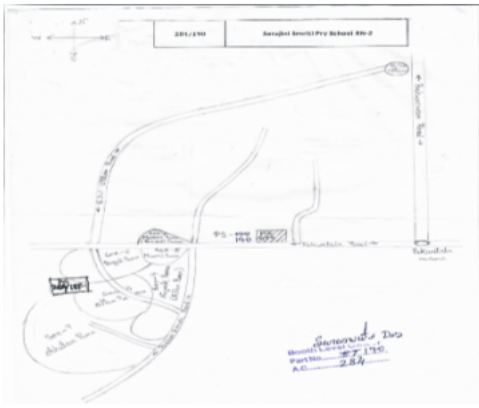

Nazri Naksha