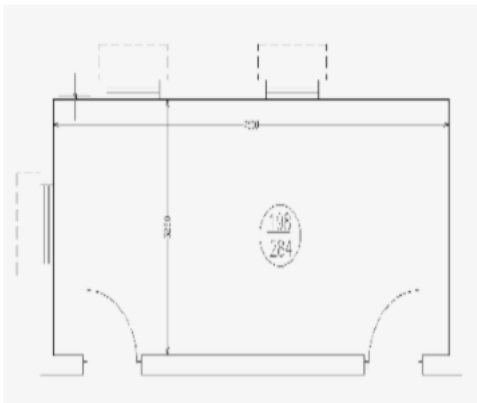

নির্বাচক নিবন্ধন আধিকারিকের স্বাক্ষর

Nazri Naksha

Google Map View

Polling Station Building Front View

Polling Station Front View

Cad View

Key MAP View

1 নাম : শিবু দাস পিতার নাম: ধনঞ্জয় দাস বাড়ির নং : n0212 বয়স : 47 লিঙ্গ : পুরুষ	XTG1398247 ফটো উপলব্ধ	2 নাম : জহর কুমার দাস পিতার নাম: শিবু দাস বাড়ির নং : এন0212 বয়স : 20 লিঙ্গ : পুরুষ	XTG2581916 ফটো উপলব্ধ	3 নাম : হীরা কবিরাজ (কর্মকার) স্বামীর নাম: উদয় কর্মকার বাড়ির নং : n0101 বয়স : 24 লিঙ্গ : মহিলা	XTG2230605 ফটো উপলব্ধ
4 নাম : প্রিয়াঙ্কা কর্মকার স্বামীর নাম: তপন কর্মকার বাড়ির নং : এন0091 বয়স : 23 লিঙ্গ : মহিলা	XTG2315679 ফটো উপলব্ধ	5 নাম : শুভজিৎ কর্মকার পিতার নাম: আনন্দ গোপাল কর্মকার বাড়ির নং : n0104 বয়স : 26 লিঙ্গ : পুরুষ	XTG1993591 ফটো উপলব্ধ	6 নাম : সবিতা কর্মকার স্বামীর নাম: গৌর চন্দ্র কর্মকার বাড়ির নং : n0099 বয়স : 29 লিঙ্গ : মহিলা	XTG2230860 ফটো উপলব্ধ
7 নাম : অভিজিৎ কর্মকার পিতার নাম: কিশোর কর্মকার বাড়ির নং : N0090 বয়স : 25 লিঙ্গ : পুরুষ	XTG2048783 ফটো উপলব্ধ	8 নাম : চন্দ্রা কর্মকার পিতার নাম: দয়াময় কর্মকার বাড়ির নং : এন0100 বয়স : 25 লিঙ্গ : মহিলা	XTG2049286 ফটো উপলব্ধ	9 নাম : ভারতী গড়াই স্বামীর নাম: বলরাম গড়াই বাড়ির নং : n0200 বয়স : 73 লিঙ্গ : মহিলা	WB/41/286/108689 ফটো উপলব্ধ
10 নাম : অলোক গড়াই পিতার নাম: কেনারাম গড়াই বাড়ির নং : n0199 বয়স : 55 লিঙ্গ : পুরুষ	WB/41/286/108757 ফটো উপলব্ধ	11 নাম : পূজা গড়াই স্বামীর নাম: সুজিত গড়াই বাড়ির নং : n0276 বয়স : 26 লিঙ্গ : মহিলা	XTG2230548 ফটো উপলব্ধ	12 নাম : সুজিত গড়াই পিতার নাম: অলোক গড়াই বাড়ির নং : n0276 বয়স : 27 লিঙ্গ : পুরুষ	XTG1975317 ফটো উপলব্ধ
13 নাম : রীতা গরাই মায়ের নাম: রমলা গরাই বাড়ির নং : এন0012 বয়স : 38 লিঙ্গ : মহিলা	XTG1240886 ফটো উপলব্ধ	14 নাম : পেরু দাস পিতার নাম: বচন দাস বাড়ির নং : n0196 বয়স : 53 লিঙ্গ : মহিলা	XTG1398254 ফটো উপলব্ধ	15 নাম : লখাই দাস পিতার নাম: মাধব দাস বাড়ির নং : n0184 বয়স : 56 লিঙ্গ : পুরুষ	KVQ2205078 ফটো উপলব্ধ
16 নাম : কলু দাস স্বামীর নাম: লখাই দাস বাড়ির নং : n0183 বয়স : 51 লিঙ্গ : মহিলা	WB/41/286/087288 ফটো উপলব্ধ	17 নাম : মঙ্গল দাস পিতার নাম: লখাই দাস বাড়ির নং : n0182 বয়স : 32 লিঙ্গ : পুরুষ	XTG1585660 ফটো উপলব্ধ	18 নাম : বার্না দাস স্বামীর নাম: বুধন দাস বাড়ির নং : n0051 বয়স : 47 লিঙ্গ : মহিলা	WB/42/287/558354 ফটো উপলব্ধ
19 নাম : বুধন দাস পিতার নাম: বলায় দাস বাড়ির নং : n0050 বয়স : 54 লিঙ্গ : পুরুষ	XTG2105401 ফটো উপলব্ধ	20 নাম : পূর্ণিমা দাস স্বামীর নাম: সনৎ দাস বাড়ির নং : n0050 বয়স : 39 লিঙ্গ : মহিলা	XTG1398346 ফটো উপলব্ধ	21 নাম : সনৎ দাস পিতার নাম: ভক্তি দাস বাড়ির নং : n0050 বয়স : 56 লিঙ্গ : পুরুষ	XTG1398338 ফটো উপলব্ধ
22 নাম : সন্ন্যাসী দাস পিতার নাম: কমল দাস বাড়ির নং : n0049 বয়স : 46 লিঙ্গ : পুরুষ	KVQ2232403 ফটো উপলব্ধ	23 নাম : সুমিত্রা দাস স্বামীর নাম: কমল দাস বাড়ির নং : n0048 বয়স : 67 লিঙ্গ : মহিলা	KVQ2232395 ফটো উপলব্ধ	24 নাম : টুম্পা দাস পিতার নাম: পার্থ দাস বাড়ির নং : n0045 বয়স : 33 লিঙ্গ : মহিলা	XTG1585645 ফটো উপলব্ধ
25 নাম : তরু দাস স্বামীর নাম: পার্থ দাস বাড়ির নং : n0036 বয়স : 45 লিঙ্গ : মহিলা	KVQ2538510 ফটো উপলব্ধ	26 নাম : মমতা দাস স্বামীর নাম: ফাল্গুন দাস বাড়ির নং : n0033 বয়স : 45 লিঙ্গ : মহিলা	KVQ2234227 ফটো উপলব্ধ	27 নাম : ফাল্গুন দাস পিতার নাম: শুকদেব দাস বাড়ির নং : n0032 বয়স : 49 লিঙ্গ : পুরুষ	KVQ2234219 ফটো উপলব্ধ
28 নাম : পরিমল দাস পিতার নাম: দুলাল দাস বাড়ির নং : n0032 বয়স : 30 লিঙ্গ : পুরুষ	XTG1680818 ফটো উপলব্ধ	29 নাম : রেখা দাস স্বামীর নাম: দুলাল দাস বাড়ির নং : n0032 বয়স : 49 লিঙ্গ : মহিলা	WB/42/287/288216 ফটো উপলব্ধ	30 নাম : দুলাল দাস পিতার নাম: কালীচরণ দাস বাড়ির নং : n0032 বয়স : 51 লিঙ্গ : পুরুষ	XTG1610971 ফটো উপলব্ধ