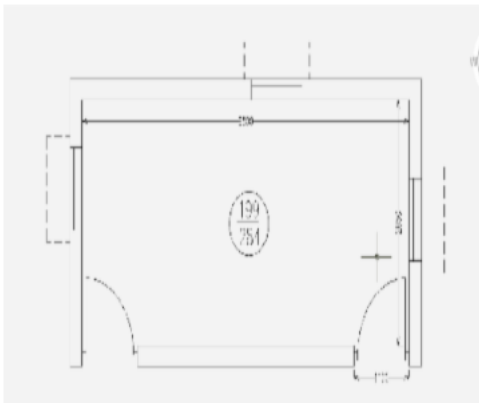

নির্বাচক নিবন্ধন আধিকারিকের স্বাক্ষর

Nazri Naksha

Google Map View

Polling Station Building Front View

Polling Station Front View

Cad View

Key MAP View

1 নাম : পৌতম ঘোষ পিতার নাম: কিরিটা ভূষণ ঘোষ বাড়ির নং : n0023 বয়স : 69 লিঙ্গ : পুরুষ	XTG1610997 ফটো উপলব্ধ	2 নাম : পিনাকী রঞ্জন ঘোষ পিতার নাম: সুখময় ঘোষ বাড়ির নং : n0006 বয়স : 49 লিঙ্গ : পুরুষ	XTG2375509 ফটো উপলব্ধ	3 নাম : শুভেন্দু ঘোষ পিতার নাম: মানিক রতন ঘোষ বাড়ির নং : n0005 বয়স : 69 লিঙ্গ : পুরুষ	WB/41/286/111044 ফটো উপলব্ধ
4 নাম : চন্দনা মিত্র(ঘোষ) স্বামীর নাম: সুবীর ঘোষ বাড়ির নং : n0005 বয়স : 51 লিঙ্গ : মহিলা	WB/41/286/586036 ফটো উপলব্ধ	5 নাম : সুবীর ঘোষ পিতার নাম: মানিকরতন ঘোষ বাড়ির নং : n0005 বয়স : 65 লিঙ্গ : পুরুষ	WB/41/286/111004 ফটো উপলব্ধ	6 নাম : মেনকা ঘোষ স্বামীর নাম: ননীগোপাল ঘোষ বাড়ির নং : n0004 বয়স : 75 লিঙ্গ : মহিলা	WB/41/286/111457 ফটো উপলব্ধ
7 নাম : তারকনাথ ঘোষ পিতার নাম: নিত্যনারায়ন ঘোষ বাড়ির নং : n0020 বয়স : 42 লিঙ্গ : পুরুষ	KVQ2598902 ফটো উপলব্ধ	8 নাম : চায়না ঘোষ স্বামীর নাম: নিত্যনারায়ন ঘোষ বাড়ির নং : n0020 বয়স : 39 লিঙ্গ : মহিলা	XTG2393734 ফটো উপলব্ধ	9 নাম : রীতা ঘোষ স্বামীর নাম: অমরচন্দ্র ঘোষ বাড়ির নং : n0012 বয়স : 47 লিঙ্গ : মহিলা	XTG2105328 ফটো উপলব্ধ
10 নাম : রেনুকা ঘোষ স্বামীর নাম: শিশির কুমার ঘোষ বাড়ির নং : n0012 বয়স : 74 লিঙ্গ : মহিলা	XTG2105310 ফটো উপলব্ধ	11 নাম : অমর চন্দ্র ঘোষ পিতার নাম: শিশির কুমার ঘোষ বাড়ির নং : n0012 বয়স : 61 লিঙ্গ : পুরুষ	WB/41/286/111440 ফটো উপলব্ধ	12 নাম : শিশির কুমার ঘোষ পিতার নাম: ত্রিভঙ্গলাল ঘোষ বাড়ির নং : n0012 বয়স : 82 লিঙ্গ : পুরুষ	WB/41/286/111416 ফটো উপলব্ধ
13 নাম : মুক্তা ঘোষ স্বামীর নাম: সত্যনারায়ন ঘোষ বাড়ির নং : n0011 বয়স : 62 লিঙ্গ : মহিলা	WB/41/286/111402 ফটো উপলব্ধ	14 নাম : সুমন ঘোষ পিতার নাম: রবীন্দ্র নাথ ঘোষ বাড়ির নং : এন0004 বয়স : 25 লিঙ্গ : পুরুষ	XTG2060424 ফটো উপলব্ধ	15 নাম : সিধ্ধন ঘোষ পিতার নাম: দীপক ঘোষ বাড়ির নং : n0082 বয়স : 37 লিঙ্গ : পুরুষ	XTG1681402 ফটো উপলব্ধ
16 নাম : কৃষ্ণা ঘোষ স্বামীর নাম: দীপক ঘোষ বাড়ির নং : n0082 বয়স : 72 লিঙ্গ : মহিলা	XTG1681386 ফটো উপলব্ধ	17 নাম : দিপালী ঘোষ স্বামীর নাম: তরুণ ঘোষ বাড়ির নং : n0064 বয়স : 51 লিঙ্গ : মহিলা	XTG2377562 ফটো উপলব্ধ	18 নাম : সৌমভ ঘোষ পিতার নাম: দিলীপ কুমার ঘোষ বাড়ির নং : n0082 বয়স : 39 লিঙ্গ : পুরুষ	KVQ2659407 ফটো উপলব্ধ
19 নাম : রবীন্দ্র নাথ ঘোষ পিতার নাম: বেনুকের ঘোষ বাড়ির নং : n0004 বয়স : 62 লিঙ্গ : পুরুষ	XTG2131506 ফটো উপলব্ধ	20 নাম : তরুণ কুমার ঘোষ পিতার নাম: বেনুকের ঘোষ বাড়ির নং : n0064 বয়স : 67 লিঙ্গ : পুরুষ	XTG2534352 ফটো উপলব্ধ	21 নাম : পাপিয়া ঘোষ স্বামীর নাম: সঞ্জীত ঘোষ বাড়ির নং : n0023 বয়স : 42 লিঙ্গ : মহিলা	KVQ2234284 ফটো উপলব্ধ
22 নাম : সঞ্জীত ঘোষ পিতার নাম: কিরিটাভূষণ ঘোষ বাড়ির নং : n0023 বয়স : 61 লিঙ্গ : পুরুষ	WB/41/286/111131 ফটো উপলব্ধ	23 নাম : ননীগোপাল ঘোষ পিতার নাম: বেনুকের ঘোষ বাড়ির নং : n0004 বয়স : 83 লিঙ্গ : পুরুষ	XTG2131480 ফটো উপলব্ধ	24 নাম : মিতালী দেওয়াশী(ঘোষ) স্বামীর নাম: শিবনাথ ঘোষ বাড়ির নং : n0011 বয়স : 42 লিঙ্গ : মহিলা	KVQ2598928 ফটো উপলব্ধ
25 নাম : প্রতীপ ঘোষ পিতার নাম: সত্যনারায়ন ঘোষ বাড়ির নং : n0023 বয়স : 43 লিঙ্গ : পুরুষ	XTG1320084 ফটো উপলব্ধ	26 নাম : দীপ্তি ঘোষ স্বামীর নাম: সত্যনারায়ন ঘোষ বাড়ির নং : n0023 বয়স : 73 লিঙ্গ : মহিলা	KVQ0038364 ফটো উপলব্ধ	27 নাম : সত্যনারায়ন ঘোষ পিতার নাম: কিরিটাভূষণ ঘোষ বাড়ির নং : n0023 বয়স : 80 লিঙ্গ : পুরুষ	KVQ0038125 ফটো উপলব্ধ
28 নাম : গীতা ঘোষ স্বামীর নাম: দুলাল ঘোষ বাড়ির নং : n0022 বয়স : 53 লিঙ্গ : মহিলা	KVQ2233179 ফটো উপলব্ধ	29 নাম : মৃণ্ময় ঘোষ পিতার নাম: দুলাল চন্দ্র ঘোষ বাড়ির নং : n0022 বয়স : 30 লিঙ্গ : পুরুষ	XTG1681261 ফটো উপলব্ধ	30 নাম : অলোক কুমার ঘোষ পিতার নাম: দুলাল চন্দ্র ঘোষ বাড়ির নং : n0022 বয়স : 33 লিঙ্গ : পুরুষ	XTG1480870 ফটো উপলব্ধ