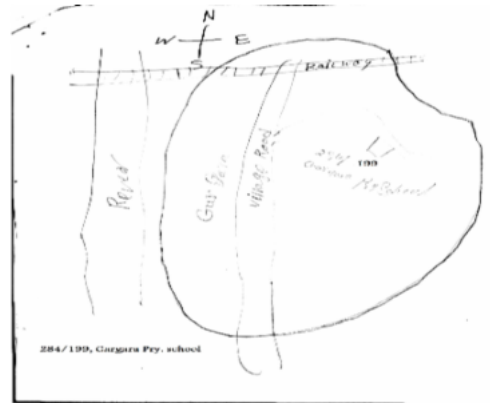

নির্বাচক নিবন্ধন আধিকারিকের স্বাক্ষর

Nazri Naksha

Google Map View

Polling Station Building Front View

Polling Station Front View

Cad View

Key MAP View

1 নাম : পৌতম ঘোষ পিতার নাম: কিরিটা ভূষণ ঘোষ বাড়ির নং : n0023 বয়স : 69 লিঙ্গ : পুরুষ	XTG1610997 ফটো উপলব্ধ	2 নাম : পিনাকী রঞ্জন ঘোষ পিতার নাম: সুখময় ঘোষ বাড়ির নং : n0006 বয়স : 49 লিঙ্গ : পুরুষ	XTG2375509 ফটো উপলব্ধ	3 নাম : শুভেন্দু ঘোষ পিতার নাম: মানিক রতন ঘোষ বাড়ির নং : n0005 বয়স : 69 লিঙ্গ : পুরুষ	WB/41/286/111044 ফটো উপলব্ধ
4 নাম : চন্দনা মিত্র(ঘোষ) স্বামীর নাম: সুবীর ঘোষ বাড়ির নং : n0005 বয়স : 51 লিঙ্গ : মহিলা	WB/41/286/586036 ফটো উপলব্ধ	5 নাম : সুবীর ঘোষ পিতার নাম: মানিকরতন ঘোষ বাড়ির নং : n0005 বয়স : 65 লিঙ্গ : পুরুষ	WB/41/286/111004 ফটো উপলব্ধ	6 নাম : মেনকা ঘোষ স্বামীর নাম: ননীগোপাল ঘোষ বাড়ির নং : n0004 বয়স : 75 লিঙ্গ : মহিলা	WB/41/286/111457 ফটো উপলব্ধ
7 নাম : তারকনাথ ঘোষ পিতার নাম: নিত্যনারায়ন ঘোষ বাড়ির নং : n0020 বয়স : 42 লিঙ্গ : পুরুষ	KVQ2598902 ফটো উপলব্ধ	8 নাম : চায়না ঘোষ স্বামীর নাম: নিত্যনারায়ন ঘোষ বাড়ির নং : n0020 বয়স : 39 লিঙ্গ : মহিলা	XTG2393734 ফটো উপলব্ধ	9 নাম : রীতা ঘোষ স্বামীর নাম: অমরচন্দ্র ঘোষ বাড়ির নং : n0012 বয়স : 47 লিঙ্গ : মহিলা	XTG2105328 ফটো উপলব্ধ
10 নাম : রেনুকা ঘোষ স্বামীর নাম: শিশির কুমার ঘোষ বাড়ির নং : n0012 বয়স : 74 লিঙ্গ : মহিলা	XTG2105310 ফটো উপলব্ধ	11 নাম : অমর চন্দ্র ঘোষ পিতার নাম: শিশির কুমার ঘোষ বাড়ির নং : n0012 বয়স : 61 লিঙ্গ : পুরুষ	WB/41/286/111440 ফটো উপলব্ধ	12 নাম : শিশির কুমার ঘোষ পিতার নাম: ত্রিভঙ্গলাল ঘোষ বাড়ির নং : n0012 বয়স : 82 লিঙ্গ : পুরুষ	WB/41/286/111416 ফটো উপলব্ধ
13 নাম : মুক্তা ঘোষ স্বামীর নাম: সত্যনারায়ন ঘোষ বাড়ির নং : n0011 বয়স : 62 লিঙ্গ : মহিলা	WB/41/286/111402 ফটো উপলব্ধ	14 নাম : সুমন ঘোষ পিতার নাম: রবীন্দ্র নাথ ঘোষ বাড়ির নং : এন0004 বয়স : 25 লিঙ্গ : পুরুষ	XTG2060424 ফটো উপলব্ধ	15 নাম : সিধ্ধন ঘোষ পিতার নাম: দীপক ঘোষ বাড়ির নং : n0082 বয়স : 37 লিঙ্গ : পুরুষ	XTG1681402 ফটো উপলব্ধ
16 নাম : কৃষ্ণা ঘোষ স্বামীর নাম: দীপক ঘোষ বাড়ির নং : n0082 বয়স : 72 লিঙ্গ : মহিলা	XTG1681386 ফটো উপলব্ধ	17 নাম : দিপালী ঘোষ স্বামীর নাম: তরুণ ঘোষ বাড়ির নং : n0064 বয়স : 51 লিঙ্গ : মহিলা	XTG2377562 ফটো উপলব্ধ	18 নাম : সৌমভ ঘোষ পিতার নাম: দিলীপ কুমার ঘোষ বাড়ির নং : n0082 বয়স : 39 লিঙ্গ : পুরুষ	KVQ2659407 ফটো উপলব্ধ
19 নাম : রবীন্দ্র নাথ ঘোষ পিতার নাম: বেনুকের ঘোষ বাড়ির নং : n0004 বয়স : 62 লিঙ্গ : পুরুষ	XTG2131506 ফটো উপলব্ধ	20 নাম : তরুণ কুমার ঘোষ পিতার নাম: বেনুকের ঘোষ বাড়ির নং : n0064 বয়স : 67 লিঙ্গ : পুরুষ	XTG2534352 ফটো উপলব্ধ	21 নাম : পাপিয়া ঘোষ স্বামীর নাম: সঞ্জীত ঘোষ বাড়ির নং : n0023 বয়স : 42 লিঙ্গ : মহিলা	KVQ2234284 ফটো উপলব্ধ
22 নাম : সঞ্জীত ঘোষ পিতার নাম: কিরিটাভূষণ ঘোষ বাড়ির নং : n0023 বয়স : 61 লিঙ্গ : পুরুষ	WB/41/286/111131 ফটো উপলব্ধ	23 নাম : ননীগোপাল ঘোষ পিতার নাম: বেনুকের ঘোষ বাড়ির নং : n0004 বয়স : 83 লিঙ্গ : পুরুষ	XTG2131480 ফটো উপলব্ধ	24 নাম : মিতালী দেওয়াশী(ঘোষ) স্বামীর নাম: শিবনাথ ঘোষ বাড়ির নং : n0011 বয়স : 42 লিঙ্গ : মহিলা	KVQ2598928 ফটো উপলব্ধ
25 নাম : প্রতীপ ঘোষ পিতার নাম: সত্যনারায়ন ঘোষ বাড়ির নং : n0023 বয়স : 43 লিঙ্গ : পুরুষ	XTG1320084 ফটো উপলব্ধ	26 নাম : দীপ্তি ঘোষ স্বামীর নাম: সত্যনারায়ন ঘোষ বাড়ির নং : n0023 বয়স : 73 লিঙ্গ : মহিলা	KVQ0038364 ফটো উপলব্ধ	27 নাম : সত্যনারায়ন ঘোষ পিতার নাম: কিরিটাভূষণ ঘোষ বাড়ির নং : n0023 বয়স : 80 লিঙ্গ : পুরুষ	KVQ0038125 ফটো উপলব্ধ
28 নাম : গীতা ঘোষ স্বামীর নাম: দুলাল ঘোষ বাড়ির নং : n0022 বয়স : 53 লিঙ্গ : মহিলা	KVQ2233179 ফটো উপলব্ধ	29 নাম : মৃণ্ময় ঘোষ পিতার নাম: দুলাল চন্দ্র ঘোষ বাড়ির নং : n0022 বয়স : 30 লিঙ্গ : পুরুষ	XTG1681261 ফটো উপলব্ধ	30 নাম : অলোক কুমার ঘোষ পিতার নাম: দুলাল চন্দ্র ঘোষ বাড়ির নং : n0022 বয়স : 33 লিঙ্গ : পুরুষ	XTG1480870 ফটো উপলব্ধ