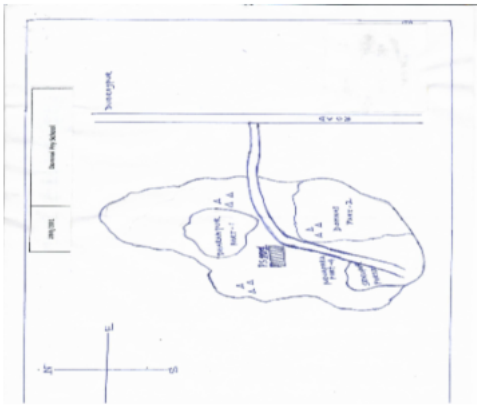

Nazri Naksha