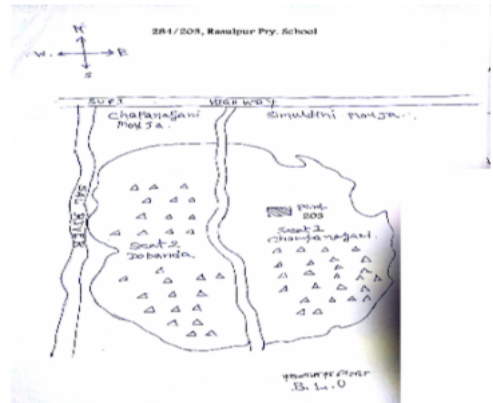

নির্বাচক নিবন্ধন আধিকারিকের স্বাক্ষর

Nazri Naksha

Google Map View

Polling Station Building Front View

Polling Station Front View

Cad View

Key MAP View

বিধানসভা নির্বাচনক্ষেত্রের নং, নাম : 284-দুবরাজপুর
ভাগ নং, নাম : 1-গ্রাম-চাঁপানগরী,