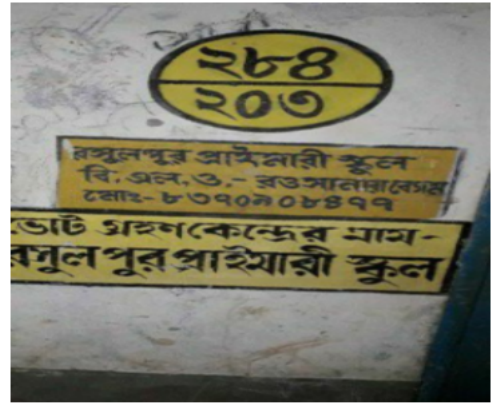

নির্বাচক নিবন্ধন আধিকারিকের স্বাক্ষর

Nazri Naksha

Google Map View

Polling Station Building Front View

Polling Station Front View

Cad View

Key MAP View

বিধানসভা নির্বাচনক্ষেত্রের নং, নাম : 284-দুবরাজপুর
ভাগ নং, নাম : 1-গ্রাম-চাঁপানগরী,