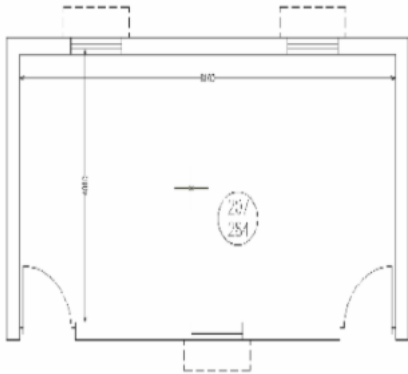

নির্বাচক নিবন্ধন আধিকারিকের স্বাক্ষর

Nazri Naksha

Google Map View

Polling Station Building Front View

Polling Station Front View

Cad View

Key MAP View

বিধানসভা নির্বাচনক্ষেত্রের নং, নাম : 284-দুবরাজপুর
ভাগ নং, নাম : 1-গ্রাম-হেতমপুর দাসপাড়া,