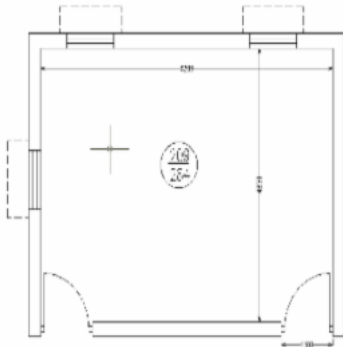

নির্বাচক নিবন্ধন আধিকারিকের স্বাক্ষর

Nazri Naksha

Google Map View

Polling Station Building Front View

Polling Station Front View

Cad View

Key MAP View

বিধানসভা নির্বাচনক্ষেত্রের নং, নাম : 284-দুবরাজপুর
ভাগ নং, নাম : 1-গ্রাম-হেতমপুর ধামড়িয়াপাড়া,