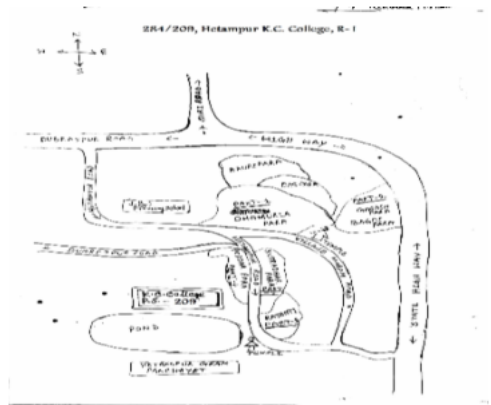

নির্বাচক নিবন্ধন আধিকারিকের স্বাক্ষর

Nazri Naksha

Google Map View

Polling Station Building Front View

Polling Station Front View

Cad View

Key MAP View

বিধানসভা নির্বাচনক্ষেত্রের নং, নাম : 284-দুবরাজপুর
ভাগ নং, নাম : 1-গ্রাম-হেতমপুর ধামড়িয়াপাড়া,