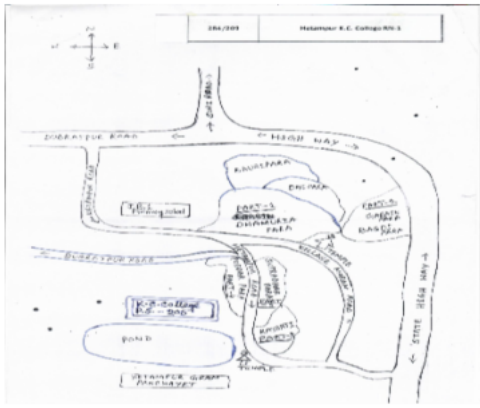

Nazri Naksha