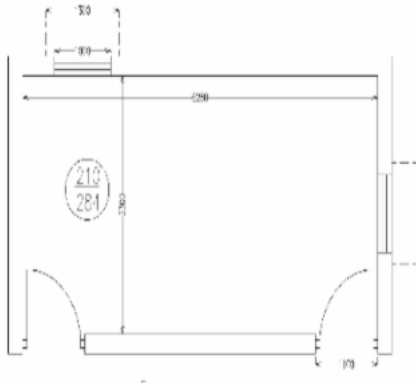

নির্বাচক নিবন্ধন আধিকারিকের স্বাক্ষর

Nazri Naksha

Google Map View

Polling Station Building Front View

Polling Station Front View

Cad View

Key MAP View

1 নাম : মীর জামাল পিতার নাম: মীর আজিম বাড়ির নং : n0316 বয়স : 55 লিঙ্গ : পুরুষ	MYB1258862 ফটো উপলব্ধ	2 নাম : সহিদুনেশা বেগম স্বামীর নাম: সেখ মজিবুর রহমান বাড়ির নং : n0026 বয়স : 57 লিঙ্গ : মহিলা	KVQ2228989 ফটো উপলব্ধ	3 নাম : সেখ মজিবুর রহমান পিতার নাম: সেখ হায়দার আলি বাড়ির নং : n0027 বয়স : 69 লিঙ্গ : পুরুষ	KVQ2229888 ফটো উপলব্ধ
4 নাম : কাশী নাথ দাস পিতার নাম: দ্বিজেন্দ্রনাথ দাস বাড়ির নং : এন0144 বয়স : 42 লিঙ্গ : পুরুষ	FKG2513323 ফটো উপলব্ধ	5 নাম : সঞ্চিতা কর্মকার পিতার নাম: সঞ্জিত কর্মকার বাড়ির নং : এন0080 বয়স : 22 লিঙ্গ : মহিলা	XTG2436889 ফটো উপলব্ধ	6 নাম : প্রিয়া কর্মকার পিতার নাম: পার্থ সারথী কর্মকার বাড়ির নং : এন0150 বয়স : 22 লিঙ্গ : মহিলা	XTG2436921 ফটো উপলব্ধ
7 নাম : শ্যামল গড়াই পিতার নাম: সাধন গড়াই বাড়ির নং : n0001 বয়স : 28 লিঙ্গ : পুরুষ	XTG1863356 ফটো উপলব্ধ	8 নাম : অর্পিতা গড়াই স্বামীর নাম: শুভেন্দু গড়াই বাড়ির নং : এন0001 বয়স : 36 লিঙ্গ : মহিলা	XTG2062040 ফটো উপলব্ধ	9 নাম : অনিতা গড়াই স্বামীর নাম: সাধন গড়াই বাড়ির নং : n0001 বয়স : 50 লিঙ্গ : মহিলা	WB/41/286/132657 ফটো উপলব্ধ
10 নাম : সাধন গড়াই পিতার নাম: বলরাম গড়াই বাড়ির নং : n0001 বয়স : 56 লিঙ্গ : পুরুষ	WB/41/286/132660 ফটো উপলব্ধ	11 নাম : চায়না গড়াই স্বামীর নাম: মনোজ গড়াই বাড়ির নং : n0001 বয়স : 51 লিঙ্গ : মহিলা	WB/41/286/132646 ফটো উপলব্ধ	12 নাম : মনোজ গড়াই পিতার নাম: ফণীভূষণ গড়াই বাড়ির নং : n0001 বয়স : 66 লিঙ্গ : পুরুষ	XTG2375756 ফটো উপলব্ধ
13 নাম : শুভেন্দু গড়াই পিতার নাম: মনোজ গড়াই বাড়ির নং : n0001 বয়স : 38 লিঙ্গ : পুরুষ	XTG1325414 ফটো উপলব্ধ	14 নাম : পাপিয়া গড়াই ঘোড়াই স্বামীর নাম: সন্দীপ ঘোড়াই বাড়ির নং : n0306 বয়স : 36 লিঙ্গ : মহিলা	XTG1100213 ফটো উপলব্ধ	15 নাম : গোপাল ঘোড়াই পিতার নাম: সাগর চন্দ্র ঘোড়াই বাড়ির নং : n0014 বয়স : 55 লিঙ্গ : পুরুষ	XTG2255164 ফটো উপলব্ধ
16 নাম : সন্দীপ ঘোড়াই স্বামীর নাম: সুধা রানী ঘোড়াই বাড়ির নং : n0014 বয়স : 38 লিঙ্গ : পুরুষ	XTG1108679 ফটো উপলব্ধ	17 নাম : সুধা রানী ঘোড়াই স্বামীর নাম: গোপাল ঘোড়াই বাড়ির নং : n0014 বয়স : 68 লিঙ্গ : মহিলা	XTG2255198 ফটো উপলব্ধ	18 নাম : বনশ্রী ঘোষ পিতার নাম: বিদ্যুৎ ঘোষ বাড়ির নং : এন0141 বয়স : 22 লিঙ্গ : মহিলা	XTG2436863 ফটো উপলব্ধ
19 নাম : পূর্ণিমা চক্রবর্তী স্বামীর নাম: প্রদীপ চক্রবর্তী বাড়ির নং : n0009 বয়স : 61 লিঙ্গ : মহিলা	WB/41/286/132001 ফটো উপলব্ধ	20 নাম : প্রিয়ান্বিতা চক্রবর্তী পিতার নাম: সুধীর কুমার চক্রবর্তী বাড়ির নং : N0039 বয়স : 25 লিঙ্গ : মহিলা	XTG2254928 ফটো উপলব্ধ	21 নাম : সুধীর কুমার চক্রবর্তী পিতার নাম: অশ্বিনী কুমার চক্রবর্তী বাড়ির নং : এন0025 বয়স : 64 লিঙ্গ : পুরুষ	KVQ2606077 ফটো উপলব্ধ
22 নাম : কম্পনা চক্রবর্তী স্বামীর নাম: সুধীর কুমার চক্রবর্তী বাড়ির নং : n0039 বয়স : 55 লিঙ্গ : মহিলা	XTG2116663 ফটো উপলব্ধ	23 নাম : দিশা চক্রবর্তী পিতার নাম: সুনন্দন চক্রবর্তী বাড়ির নং : এন0105 বয়স : 22 লিঙ্গ : মহিলা	XTG2436905 ফটো উপলব্ধ	24 নাম : পূর্ণ চন্দ্র চক্রবর্তী পিতার নাম: মানিক চন্দ্র চক্রবর্তী বাড়ির নং : এন0152 বয়স : 55 লিঙ্গ : পুরুষ	XTG2116432 ফটো উপলব্ধ
25 নাম : ভাস্কর চ্যাটার্জী পিতার নাম: শ্যামল চ্যাটার্জী বাড়ির নং : n0037 বয়স : 53 লিঙ্গ : পুরুষ	KVQ1578657 ফটো উপলব্ধ	26 নাম : মমতা চ্যাটার্জী স্বামীর নাম: শ্যামল চ্যাটার্জী বাড়ির নং : n0036 বয়স : 68 লিঙ্গ : মহিলা	WB/41/286/129144 ফটো উপলব্ধ	27 নাম : সেমন্তী চ্যাটার্জী পিতার নাম: মহাপ্রসাদ চ্যাটার্জী বাড়ির নং : n0011 বয়স : 34 লিঙ্গ : মহিলা	XTG1483825 ফটো উপলব্ধ
28 নাম : ভাগ্যলক্ষী চ্যাটার্জী স্বামীর নাম: মহাপ্রসাদ চ্যাটার্জী বাড়ির নং : n0011 বয়স : 67 লিঙ্গ : মহিলা	WB/41/286/132417 ফটো উপলব্ধ	29 নাম : মহাপ্রসাদ চ্যাটার্জী পিতার নাম: রেনুপদ চ্যাটার্জী বাড়ির নং : n0011 বয়স : 69 লিঙ্গ : পুরুষ	WB/41/286/132068 ফটো উপলব্ধ	30 নাম : নীতা চৌধুরী স্বামীর নাম: পিতার চৌধুরী বাড়ির নং : n0019 বয়স : 55 লিঙ্গ : মহিলা	KVQ2246437 ফটো উপলব্ধ