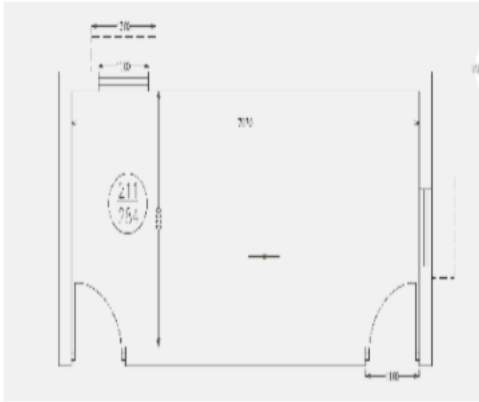

নির্বাচক নিবন্ধন আধিকারিকের স্বাক্ষর

Nazri Naksha

Google Map View

Polling Station Building Front View

Polling Station Front View

Cad View

Key MAP View

1	XTG1484575	নাম : মহামায়া দাস স্বামীর নাম: প্রদ্যোৎ কুমার দাস বাড়ির নং : n0039 বয়স : 43 লিঙ্গ : মহিলা	ফটো উপলব্ধ	2	WB/41/286/135078	নাম : প্রদ্যোৎ কুমার দাস পিতার নাম: সুদেব দাস বাড়ির নং : n0039 বয়স : 55 লিঙ্গ : পুরুষ	ফটো উপলব্ধ	3	XTG1948413	নাম : সুমিত্রা কণ্ডু স্বামীর নাম: আনন্দ কণ্ডু বাড়ির নং : n0187 বয়স : 28 লিঙ্গ : মহিলা	ফটো উপলব্ধ
4	KVQ2249282	নাম : লক্ষী কুন্ড স্বামীর নাম: হারাধন কুন্ড বাড়ির নং : n0001 বয়স : 41 লিঙ্গ : মহিলা	ফটো উপলব্ধ	5	XTG1764075	নাম : শ্যামল কুন্ড পিতার নাম: ধরমদাস কুন্ড বাড়ির নং : n0001 বয়স : 34 লিঙ্গ : পুরুষ	ফটো উপলব্ধ	6	XTG1326297	নাম : আনন্দ কণ্ডু পিতার নাম: ধরম কণ্ডু বাড়ির নং : n0001 বয়স : 41 লিঙ্গ : পুরুষ	ফটো উপলব্ধ
7	KVQ2249274	নাম : হারাধন কুন্ড পিতার নাম: গোপাল কুন্ড বাড়ির নং : n0001 বয়স : 46 লিঙ্গ : পুরুষ	ফটো উপলব্ধ	8	KVQ2249266	নাম : মঞ্জু কণ্ডু স্বামীর নাম: ধরমদাস কণ্ডু বাড়ির নং : n0001 বয়স : 55 লিঙ্গ : মহিলা	ফটো উপলব্ধ	9	KVQ2249258	নাম : ধরম কুন্ড পিতার নাম: গোপাল কণ্ডু বাড়ির নং : n0001 বয়স : 61 লিঙ্গ : পুরুষ	ফটো উপলব্ধ
10	XTG2498350	নাম : অসীম কণ্ডু পিতার নাম: হারাধন কণ্ডু বাড়ির নং : এন0001 বয়স : 21 লিঙ্গ : পুরুষ	ফটো উপলব্ধ	11	XTG2117182	নাম : সঞ্জয় গড়াই পিতার নাম: অমিতা রঞ্জন গড়াই বাড়ির নং : n0082 বয়স : 50 লিঙ্গ : পুরুষ	ফটো উপলব্ধ	12	XTG1863836	নাম : মলয় গড়াই পিতার নাম: নারীগোপাল গড়াই বাড়ির নং : n0028 বয়স : 30 লিঙ্গ : পুরুষ	ফটো উপলব্ধ
13	XTG1863844	নাম : প্রকাশ গড়াই পিতার নাম: সুবোধ গড়াই বাড়ির নং : n0030 বয়স : 28 লিঙ্গ : পুরুষ	ফটো উপলব্ধ	14	IIX2964773	নাম : মন্দিরা গড়াই স্বামীর নাম: রাজেশ গড়াই বাড়ির নং : এন0014 বয়স : 22 লিঙ্গ : মহিলা	ফটো উপলব্ধ	15	KVQ2249340	নাম : মল্লিকা গড়াই স্বামীর নাম: সঞ্জয় গড়াই বাড়ির নং : n0082 বয়স : 40 লিঙ্গ : মহিলা	ফটো উপলব্ধ
16	XTG2051399	নাম : কাবেরী মন্ডল (গড়াই) স্বামীর নাম: সন্ন্যাসী গড়াই বাড়ির নং : এন0082 বয়স : 26 লিঙ্গ : মহিলা	ফটো উপলব্ধ	17	KVQ2252385	নাম : সুশান্ত গড়াই পিতার নাম: অমিত রঞ্জন গড়াই বাড়ির নং : n0082 বয়স : 40 লিঙ্গ : পুরুষ	ফটো উপলব্ধ	18	XTG2117117	নাম : নির্মল গড়াই পিতার নাম: ননীগোপাল গড়াই বাড়ির নং : n0012 বয়স : 63 লিঙ্গ : পুরুষ	ফটো উপলব্ধ
19	XTG2117190	নাম : উর্মিলা গড়াই স্বামীর নাম: অমিতা রঞ্জন গড়াই বাড়ির নং : n0082 বয়স : 64 লিঙ্গ : মহিলা	ফটো উপলব্ধ	20	XTG2437663	নাম : সুরজ গঁরাই পিতার নাম: সঞ্জয় গঁরাই বাড়ির নং : এন0082 বয়স : 22 লিঙ্গ : পুরুষ	ফটো উপলব্ধ	21	KVQ2249456	নাম : গৌর গড়াই পিতার নাম: হাবল গড়াই বাড়ির নং : n0014 বয়স : 52 লিঙ্গ : পুরুষ	ফটো উপলব্ধ
22	XTG2498335	নাম : পায়েল গড়াই স্বামীর নাম: বিক্রম গড়াই বাড়ির নং : এন0082 বয়স : 23 লিঙ্গ : মহিলা	ফটো উপলব্ধ	23	XTG2449478	নাম : সবিতা গড়াই স্বামীর নাম: বিজয় রতন গড়াই বাড়ির নং : n0010 বয়স : 66 লিঙ্গ : মহিলা	ফটো উপলব্ধ	24	XTG2449148	নাম : বিজয় রতন গড়াই পিতার নাম: গোসাঁইদাস গড়াই বাড়ির নং : n0010 বয়স : 76 লিঙ্গ : পুরুষ	ফটো উপলব্ধ
25	XTG1108893	নাম : গৌতম চন্দ্র গড়াই পিতার নাম: নির্মল গড়াই বাড়ির নং : n0012 বয়স : 37 লিঙ্গ : পুরুষ	ফটো উপলব্ধ	26	XTG2257624	নাম : চিত্তারানী গড়াই স্বামীর নাম: নির্মল গড়াই বাড়ির নং : n0012 বয়স : 57 লিঙ্গ : মহিলা	ফটো উপলব্ধ	27	XTG2335586	নাম : সুস্মিতা গড়াই পিতার নাম: মদন মোহন গড়াই বাড়ির নং : এন0082 বয়স : 23 লিঙ্গ : মহিলা	ফটো উপলব্ধ
28	XTG2335735	নাম : প্রিয়াঙ্কা গড়াই স্বামীর নাম: মিত্রন গড়াই বাড়ির নং : এন0028 বয়স : 24 লিঙ্গ : মহিলা	ফটো উপলব্ধ	29	XTG1686526	নাম : রাজেশ গড়াই পিতার নাম: গৌর গড়াই বাড়ির নং : n0014 বয়স : 29 লিঙ্গ : পুরুষ	ফটো উপলব্ধ	30	XTG1518315	নাম : যমুনা গঁরাই স্বামীর নাম: মধুময় গঁরাই বাড়ির নং : এন0003 বয়স : 33 লিঙ্গ : মহিলা	ফটো উপলব্ধ