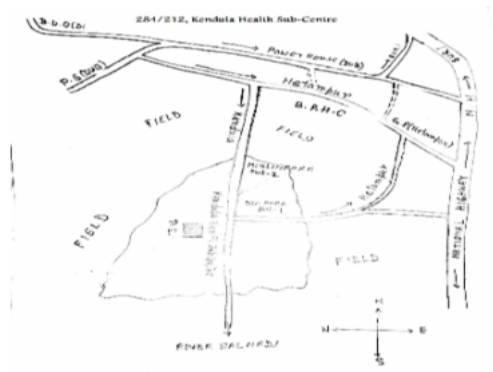

নির্বাচক নিবন্ধন আধিকারিকের স্বাক্ষর

Nazri Naksha

Google Map View

Polling Station Building Front View

Polling Station Front View

Cad View

Key MAP View

বিধানসভা নির্বাচনক্ষেত্রের নং, নাম : 284-দুবরাজপুর  
ভাগ নং, নাম : 1-গ্রাম-কেন্দুলা ডোমপাড়া,