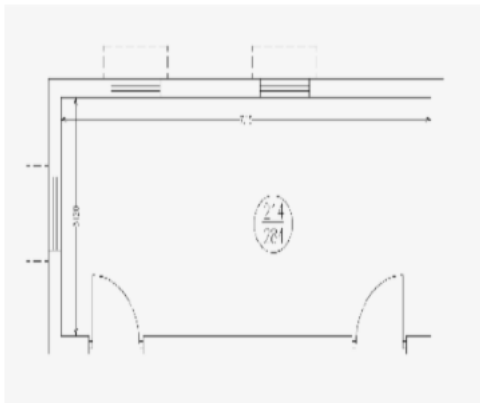

নির্বাচক নিবন্ধন আধিকারিকের স্বাক্ষর

Nazri Naksha

Google Map View

Polling Station Building Front View

Polling Station Front View

Cad View

Key MAP View

1 নাম : মীর আজিজুল পিতার নাম : মীর আলিম বাড়ির নং : n0021 বয়স : 40 লিঙ্গ : পুরুষ	KVQ2662393 ফটো উপলব্ধ	2 নাম : মমতাজ বিবি স্বামীর নাম : মীর আজিজুল বাড়ির নং : n0021 বয়স : 34 লিঙ্গ : মহিলা	XTG1485671 ফটো উপলব্ধ	3 নাম : মনিরুল মিক পিতার নাম : ইলিম মির বাড়ির নং : n0021 বয়স : 35 লিঙ্গ : পুরুষ	XTG1327170 ফটো উপলব্ধ
4 নাম : ফিরোজা বিবি পিতার নাম : মাহাতাব সেখ বাড়ির নং : n0030 বয়স : 53 লিঙ্গ : মহিলা	KVQ2253870 ফটো উপলব্ধ	5 নাম : রেকসনা খাতুন পিতার নাম : সেখ মাহিরুদ্দিন বাড়ির নং : এন0315 বয়স : 23 লিঙ্গ : মহিলা	TWA2299485 ফটো উপলব্ধ	6 নাম : জীবনসা বিবি স্বামীর নাম : সামসুজ্জাহ মন্ডল বাড়ির নং : n0005 বয়স : 81 লিঙ্গ : মহিলা	XTG1611060 ফটো উপলব্ধ
7 নাম : রেজিনা খাতুন পিতার নাম : সেখ তমজিদ বাড়ির নং : n0019 বয়স : 33 লিঙ্গ : মহিলা	XTG1590769 ফটো উপলব্ধ	8 নাম : সাদ্দাম হোসেন পিতার নাম : আলি মহম্মদ বাড়ির নং : n0032 বয়স : 34 লিঙ্গ : পুরুষ	XTG1403559 ফটো উপলব্ধ	9 নাম : সাকিনা বিবি স্বামীর নাম : লেফা নজরুল ইসলাম বাড়ির নং : n0032 বয়স : 36 লিঙ্গ : মহিলা	XTG1327212 ফটো উপলব্ধ
10 নাম : সেখ ওয়াসিম মুজাম্ম পিতার নাম : সেখ আলিমহম্মদ বাড়ির নং : n0032 বয়স : 38 লিঙ্গ : পুরুষ	KVQ2601698 ফটো উপলব্ধ	11 নাম : নজরুল ইসলাম সেখ পিতার নাম : আব্দুল সেখ বাড়ির নং : n0032 বয়স : 56 লিঙ্গ : পুরুষ	KVQ2542496 ফটো উপলব্ধ	12 নাম : পরিমা বিবি স্বামীর নাম : আলিমহম্মদ সেখ বাড়ির নং : n0032 বয়স : 59 লিঙ্গ : মহিলা	WB/41/286/147652 ফটো উপলব্ধ
13 নাম : সেখ কাজল পিতার নাম : সেখ জালাল বাড়ির নং : n0030 বয়স : 33 লিঙ্গ : পুরুষ	XTG1485622 ফটো উপলব্ধ	14 নাম : আফজলহোসেন মণ্ডল পিতার নাম : করিম মণ্ডল বাড়ির নং : n0035 বয়স : 62 লিঙ্গ : পুরুষ	WB/41/286/147738 ফটো উপলব্ধ	15 নাম : মাহিরা বিবি স্বামীর নাম : মুরশালিম সেখ বাড়ির নং : n0243 বয়স : 40 লিঙ্গ : মহিলা	XTG1318278 ফটো উপলব্ধ
16 নাম : সেখ নূর হোসেন পিতার নাম : সেখ চাদ মহম্মদ বাড়ির নং : n0054 বয়স : 40 লিঙ্গ : পুরুষ	XTG1590785 ফটো উপলব্ধ	17 নাম : শরিফা বিবি স্বামীর নাম : রবিউল সেখ বাড়ির নং : n0052 বয়স : 49 লিঙ্গ : মহিলা	XTG1403831 ফটো উপলব্ধ	18 নাম : নসিবউদ্দিন মন্ডল পিতার নাম : আলাউদ্দিন মন্ডল বাড়ির নং : n0005 বয়স : 32 লিঙ্গ : পুরুষ	XTG1485655 ফটো উপলব্ধ
19 নাম : রেজিনা খাতুন স্বামীর নাম : সেখ নূর মহম্মদ বাড়ির নং : এন0313 বয়স : 28 লিঙ্গ : মহিলা	XTG2038883 ফটো উপলব্ধ	20 নাম : সবানা আজমি স্বামীর নাম : নজরুল ইসলাম বাড়ির নং : n0019 বয়স : 41 লিঙ্গ : মহিলা	KVQ2255362 ফটো উপলব্ধ	21 নাম : খালিদা খাতুন পিতার নাম : সেখ সাদ মহম্মদ বাড়ির নং : N0023 বয়স : 25 লিঙ্গ : মহিলা	XTG2160919 ফটো উপলব্ধ
22 নাম : গুলেনুর বিবি স্বামীর নাম : সাদমহম্মদ সেখ বাড়ির নং : n0023 বয়স : 51 লিঙ্গ : মহিলা	XTG2257632 ফটো উপলব্ধ	23 নাম : ওয়াহিদ রহমান সেখ মায়ের নাম : গুলেনুর বিবি বাড়ির নং : এন0023 বয়স : 20 লিঙ্গ : পুরুষ	XTG2552354 ফটো উপলব্ধ	24 নাম : লুৎফা বিবি স্বামীর নাম : সেখ ইসমাইল বাড়ির নং : n0027 বয়স : 56 লিঙ্গ : মহিলা	XTG2258713 ফটো উপলব্ধ
25 নাম : আতিয়া বিবি স্বামীর নাম : শেখ গফুর বাড়ির নং : n0012 বয়স : 59 লিঙ্গ : মহিলা	XTG2258648 ফটো উপলব্ধ	26 নাম : সেখ মোজাম্মিল পিতার নাম : সেখ তমজিদ বাড়ির নং : n0019 বয়স : 34 লিঙ্গ : পুরুষ	XTG1485689 ফটো উপলব্ধ	27 নাম : মাহমুদা খাতুন স্বামীর নাম : রবিউল মোহ্লা বাড়ির নং : n0019 বয়স : 24 লিঙ্গ : মহিলা	XTG2353431 ফটো উপলব্ধ
28 নাম : হাসিনা মমতাজ বেগম স্বামীর নাম : আজহার রহমান বাড়ির নং : এন0005 বয়স : 44 লিঙ্গ : মহিলা	XTG2440352 ফটো উপলব্ধ	29 নাম : সেখ সিরাজুল পিতার নাম : সেখ মইনউদ্দিন বাড়ির নং : এন0008 বয়স : 22 লিঙ্গ : পুরুষ	XTG2506590 ফটো উপলব্ধ	30 নাম : রেহেনা খাতুন স্বামীর নাম : নসিবউদ্দিন মন্ডল বাড়ির নং : এন0005 বয়স : 29 লিঙ্গ : মহিলা	XTG2506996 ফটো উপলব্ধ