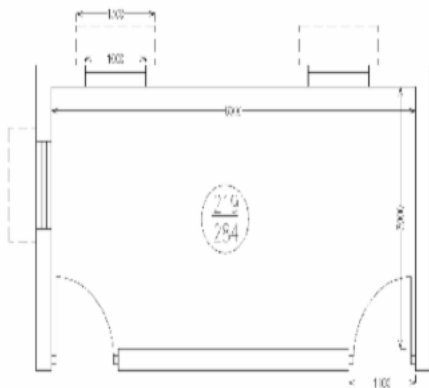

নির্বাচক নিবন্ধন আধিকারিকের স্বাক্ষর

Nazri Naksha

Google Map View

Polling Station Building Front View

Polling Station Front View

Cad View

Key MAP View

1 নাম : শুকতারা বিবি স্বামীর নাম: জাকির হোসেন সেখ বাড়ির নং : n0282 বয়স : 44 লিঙ্গ : মহিলা	XTG1332568 ফটো উপলব্ধ	2 নাম : সামু খাতুন পিতার নাম: রুমজান খাঁ বাড়ির নং : n0280 বয়স : 46 লিঙ্গ : মহিলা	KVQ2267227 ফটো উপলব্ধ	3 নাম : সেখ কাল স্বামীর নাম: বাসেরা বাড়ির নং : n0279 বয়স : 56 লিঙ্গ : পুরুষ	XTG1489640 ফটো উপলব্ধ
4 নাম : লুৎফা বিবি স্বামীর নাম: আলি হোসেন সেখ বাড়ির নং : n0276 বয়স : 47 লিঙ্গ : মহিলা	XTG1689850 ফটো উপলব্ধ	5 নাম : বাসেরা বিবি স্বামীর নাম: সেখ কাল বাড়ির নং : n0275 বয়স : 41 লিঙ্গ : মহিলা	XTG1332584 ফটো উপলব্ধ	6 নাম : সফুরা বিবি স্বামীর নাম: রুহুল আমিন বাড়ির নং : n0229 বয়স : 39 লিঙ্গ : মহিলা	XTG1332626 ফটো উপলব্ধ
7 নাম : কেরিমা বিবি স্বামীর নাম: সাইফুল সেখ বাড়ির নং : n0212 বয়স : 47 লিঙ্গ : মহিলা	KVQ2268563 ফটো উপলব্ধ	8 নাম : সেখ সাবের আলি পিতার নাম: সেখ লখাই বাড়ির নং : n0210 বয়স : 53 লিঙ্গ : পুরুষ	WB/41/286/177540 ফটো উপলব্ধ	9 নাম : সেখ নবী হোসেন পিতার নাম: সেখ মঞ্জুর বাড়ির নং : n0209 বয়স : 53 লিঙ্গ : পুরুষ	XTG1404177 ফটো উপলব্ধ
10 নাম : মনিরা বিবি স্বামীর নাম: সেখ মালেক উস্তাব বাড়ির নং : n0273 বয়স : 36 লিঙ্গ : মহিলা	XTG1327931 ফটো উপলব্ধ	11 নাম : মেরিনা খাতুন পিতার নাম: সেখ মালেক উস্তাব বাড়ির নং : এন0213 বয়স : 20 লিঙ্গ : মহিলা	XTG2548071 ফটো উপলব্ধ	12 নাম : ঝর্ণা বিবি স্বামীর নাম: লালচাঁদ খা বাড়ির নং : n0271 বয়স : 34 লিঙ্গ : মহিলা	XTG1406925 ফটো উপলব্ধ
13 নাম : সেখ মেনুদ্দিন পিতার নাম: ইমদাদুল সেখ বাড়ির নং : n0256 বয়স : 37 লিঙ্গ : পুরুষ	XTG0882936 ফটো উপলব্ধ	14 নাম : আজিম সেখ পিতার নাম: সফিক সেখ বাড়ির নং : n0250 বয়স : 31 লিঙ্গ : পুরুষ	XTG1593888 ফটো উপলব্ধ	15 নাম : রেজিনা বিবি স্বামীর নাম: আনিসুর শেখ বাড়ির নং : n0177 বয়স : 40 লিঙ্গ : মহিলা	KVQ2470961 ফটো উপলব্ধ
16 নাম : জামির শেখ পিতার নাম: সাদেক শেখ বাড়ির নং : n0176 বয়স : 59 লিঙ্গ : পুরুষ	WB/41/286/168587 ফটো উপলব্ধ	17 নাম : আনোয়ারা বিবি স্বামীর নাম: জামির শেখ বাড়ির নং : n0175 বয়স : 56 লিঙ্গ : মহিলা	WB/41/286/168052 ফটো উপলব্ধ	18 নাম : কেরিমা বিবি স্বামীর নাম: হোসেন শা বাড়ির নং : n0267 বয়স : 66 লিঙ্গ : মহিলা	WB/41/286/168198 ফটো উপলব্ধ
19 নাম : নাজিরহোসেন সেখ পিতার নাম: লালচাঁদ সেখ বাড়ির নং : n0001 বয়স : 61 লিঙ্গ : পুরুষ	WB/41/286/159787 ফটো উপলব্ধ	20 নাম : সাইদা বিবি স্বামীর নাম: নাজির সেখ বাড়ির নং : n0001 বয়স : 51 লিঙ্গ : মহিলা	WB/41/286/159627 ফটো উপলব্ধ	21 নাম : হাসু বাগ্দী স্বামীর নাম: উত্তম বাগ্দী বাড়ির নং : n0001 বয়স : 48 লিঙ্গ : মহিলা	KVQ2263192 ফটো উপলব্ধ
22 নাম : মইনুদ্দিন সেখ পিতার নাম: গফফর সেখ বাড়ির নং : n0232 বয়স : 42 লিঙ্গ : পুরুষ	KVQ2602563 ফটো উপলব্ধ	23 নাম : আগরুবা বিবি স্বামীর নাম: হীরালাল সেখ বাড়ির নং : n0239 বয়স : 47 লিঙ্গ : মহিলা	KVQ2266310 ফটো উপলব্ধ	24 নাম : মাহিলা বিবি স্বামীর নাম: ইসমাইল সেখ বাড়ির নং : n0255 বয়স : 61 লিঙ্গ : মহিলা	WB/41/286/153525 ফটো উপলব্ধ
25 নাম : সাহানাজ বিবি স্বামীর নাম: আজাদ সেখ বাড়ির নং : n0311 বয়স : 43 লিঙ্গ : মহিলা	KVQ2267540 ফটো উপলব্ধ	26 নাম : জামিনউদ্দিন সা পিতার নাম: হোসেন সা বাড়ির নং : n0294 বয়স : 42 লিঙ্গ : পুরুষ	KVQ2663938 ফটো উপলব্ধ	27 নাম : সেখ আলিহোসেন পিতার নাম: সেখ অহিদ হোসেন বাড়ির নং : n0274 বয়স : 49 লিঙ্গ : পুরুষ	XTG2152759 ফটো উপলব্ধ
28 নাম : মসেনা বিবি স্বামীর নাম: মইনুদ্দিন জাকির বাড়ির নং : n0286 বয়স : 40 লিঙ্গ : মহিলা	XTG1331685 ফটো উপলব্ধ	29 নাম : জহুরা বিবি স্বামীর নাম: সেখ রহমান বাড়ির নং : n0245 বয়স : 46 লিঙ্গ : মহিলা	XTG1689546 ফটো উপলব্ধ	30 নাম : ফারহানা বিবি স্বামীর নাম: আজিম সেখ বাড়ির নং : n0277 বয়স : 30 লিঙ্গ : মহিলা	XTG1689918 ফটো উপলব্ধ