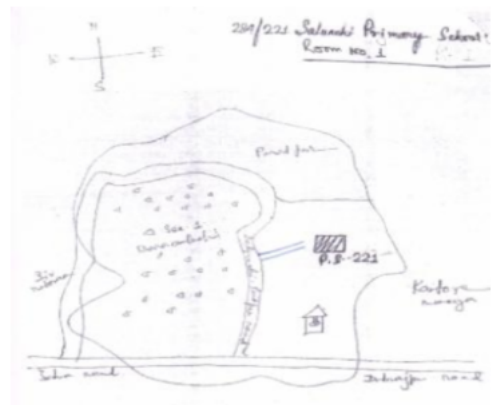

নির্বাচক নিবন্ধন আধিকারিকের স্বাক্ষর

Nazri Naksha

Google Map View

Polling Station Building Front View

Polling Station Front View

Cad View

Key MAP View

বিধানসভা নির্বাচনক্ষেত্রের নং, নাম : 284-দুবরাজপুর
ভাগ নং, নাম : 1-গ্রাম-কাস্তোরি,