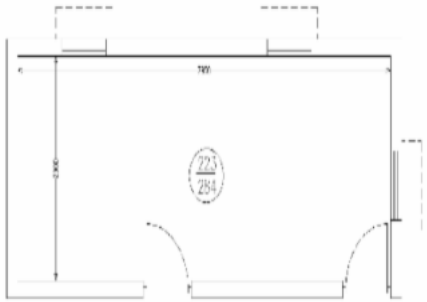

নির্বাচক নিবন্ধন আধিকারিকের স্বাক্ষর

Nazri Naksha

Google Map View

Polling Station Building Front View

Polling Station Front View

Cad View

Key MAP View

1 নাম : মহম্মদ ইব্রাহিম পিতার নাম : মুহম্মদ ফরকান বাড়ির নং : n0028 বয়স : 33 লিঙ্গ : পুরুষ	XTG1489145 ফটো উপলব্ধ	2 নাম : আজমিরা বিবি স্বামীর নাম : আক্কেল খাঁ বাড়ির নং : n0004 বয়স : 52 লিঙ্গ : মহিলা	KVQ2265494 ফটো উপলব্ধ	3 নাম : বিল্লাল পট্টয়া পিতার নাম : চাঁদমহম্মদ পট্টয়া বাড়ির নং : n0004 বয়স : 50 লিঙ্গ : পুরুষ	KVQ2265502 ফটো উপলব্ধ
4 নাম : আসলিমা বিবি স্বামীর নাম : বাবলু খাঁ বাড়ির নং : n0182 বয়স : 41 লিঙ্গ : মহিলা	XTG1406792 ফটো উপলব্ধ	5 নাম : রওসনা বিবি স্বামীর নাম : সেখ সাইফুদ্দিন বাড়ির নং : n0032 বয়স : 30 লিঙ্গ : মহিলা	XTG2036028 ফটো উপলব্ধ	6 নাম : সেখ কলিমউদ্দিন পিতার নাম : সেখ জাফর বাড়ির নং : n0313 বয়স : 26 লিঙ্গ : পুরুষ	XTG2006880 ফটো উপলব্ধ
7 নাম : আবিদা খাতুন পিতার নাম : সেখ ফুরকান বাড়ির নং : n0311 বয়স : 29 লিঙ্গ : মহিলা	XTG2006849 ফটো উপলব্ধ	8 নাম : সালমা বিবি স্বামীর নাম : সেখ সাত্তার বাড়ির নং : n0308 বয়স : 34 লিঙ্গ : মহিলা	XTG2006815 ফটো উপলব্ধ	9 নাম : আসরুফা বিবি স্বামীর নাম : নজরুল সেখ বাড়ির নং : n0298 বয়স : 36 লিঙ্গ : মহিলা	XTG1332535 ফটো উপলব্ধ
10 নাম : জ্যোৎস্না বিবি মায়ের নাম : তাজু বিবি বাড়ির নং : n0007 বয়স : 45 লিঙ্গ : মহিলা	KVQ2470730 ফটো উপলব্ধ	11 নাম : তাজু বিবি স্বামীর নাম : আতালিব সেখ বাড়ির নং : n0007 বয়স : 71 লিঙ্গ : মহিলা	WB/41/286/168169 ফটো উপলব্ধ	12 নাম : বেগম বিবি স্বামীর নাম : নিয়ারুল মহম্মদ বাড়ির নং : n0010 বয়স : 50 লিঙ্গ : মহিলা	WB/41/286/168076 ফটো উপলব্ধ
13 নাম : সমিরুদ্দিন সেখ মায়ের নাম : তাজু বিবি বাড়ির নং : n0010 বয়স : 40 লিঙ্গ : পুরুষ	XTG0904946 ফটো উপলব্ধ	14 নাম : সেখ ইস্তাজ আলি পিতার নাম : সেখ নুরুল আফসার বাড়ির নং : n0006 বয়স : 34 লিঙ্গ : পুরুষ	XTG1489293 ফটো উপলব্ধ	15 নাম : কহিনুর বিবি স্বামীর নাম : নুরুল আফসার সেখ বাড়ির নং : n0006 বয়স : 56 লিঙ্গ : মহিলা	KVQ2265379 ফটো উপলব্ধ
16 নাম : সালমা বিবি স্বামীর নাম : ওয়ারুল সেখ বাড়ির নং : n0006 বয়স : 51 লিঙ্গ : মহিলা	KVQ2265387 ফটো উপলব্ধ	17 নাম : তসলিমা খাতুন (বিবি) স্বামীর নাম : নুর আলি খাঁ বাড়ির নং : n0004 বয়স : 33 লিঙ্গ : মহিলা	XTG1489087 ফটো উপলব্ধ	18 নাম : আজমিরা বিবি স্বামীর নাম : উলিমা খান বাড়ির নং : n0004 বয়স : 33 লিঙ্গ : মহিলা	XTG1489210 ফটো উপলব্ধ
19 নাম : আমিনা পট্টয়া স্বামীর নাম : বিল্লাল পট্টয়া বাড়ির নং : n0004 বয়স : 40 লিঙ্গ : মহিলা	XTG1406974 ফটো উপলব্ধ	20 নাম : জরিণা বিবি স্বামীর নাম : সেখ ফারুক বাড়ির নং : n0021 বয়স : 43 লিঙ্গ : মহিলা	KVQ2265817 ফটো উপলব্ধ	21 নাম : আফরুজা বিবি পিতার নাম : রিজাউল মহঃ বাড়ির নং : n0021 বয়স : 33 লিঙ্গ : মহিলা	XTG1766468 ফটো উপলব্ধ
22 নাম : শরিফা বিবি স্বামীর নাম : রিজাউল মহঃ বাড়ির নং : n0021 বয়স : 66 লিঙ্গ : মহিলা	WB/41/286/168121 ফটো উপলব্ধ	23 নাম : সারেলাম খাঁ পিতার নাম : নুরুল হক বাড়ির নং : n0017 বয়স : 30 লিঙ্গ : পুরুষ	XTG1690718 ফটো উপলব্ধ	24 নাম : তাজমিনা বেগম স্বামীর নাম : বরজাহান সা বাড়ির নং : n0017 বয়স : 34 লিঙ্গ : মহিলা	XTG1331727 ফটো উপলব্ধ
25 নাম : বরজাহান সা পিতার নাম : হোসেন সা বাড়ির নং : n0017 বয়স : 36 লিঙ্গ : পুরুষ	KVQ2663912 ফটো উপলব্ধ	26 নাম : মাহিলা বিবি স্বামীর নাম : চাদমহম্মদ বাড়ির নং : n0004 বয়স : 61 লিঙ্গ : মহিলা	KVQ0314450 ফটো উপলব্ধ	27 নাম : আকলিমা বিবি স্বামীর নাম : ইসরাইল খাঁ বাড়ির নং : n0004 বয়স : 57 লিঙ্গ : মহিলা	KVQ2265486 ফটো উপলব্ধ
28 নাম : বাবলু খাঁ পিতার নাম : আস্তাক খাঁ বাড়ির নং : n0183 বয়স : 40 লিঙ্গ : পুরুষ	XTG1110956 ফটো উপলব্ধ	29 নাম : আসরাফুল খাঁ পিতার নাম : বাবলু খাঁ বাড়ির নং : এন0183 বয়স : 20 লিঙ্গ : পুরুষ	XTG2557700 ফটো উপলব্ধ	30 নাম : জ্যোৎস্না বিবি স্বামীর নাম : আব্দুল আকিম সেখ বাড়ির নং : n0167 বয়স : 40 লিঙ্গ : মহিলা	KVQ2267946 ফটো উপলব্ধ