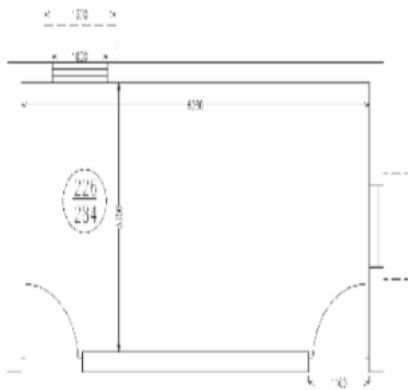

নির্বাচক নিবন্ধন আধিকারিকের স্বাক্ষর

Nazri Naksha

Google Map View

Polling Station Building Front View

Polling Station Front View

Cad View

Key MAP View

1 নাম : সুকুর সেখ পিতার নাম: সুবেদ সেখ বাড়ির নং : n0082 বয়স : 45 লিঙ্গ : পুরুষ	KVQ2471282 ফটো উপলব্ধ	2 নাম : তালজিলা বিবি স্বামীর নাম: সুকুর সেখ বাড়ির নং : n0082 বয়স : 42 লিঙ্গ : মহিলা	KVQ2471209 ফটো উপলব্ধ	3 নাম : রফিক সেখ পিতার নাম: ইউসুফ সেখ বাড়ির নং : n0085 বয়স : 58 লিঙ্গ : পুরুষ	WB/41/286/171185 ফটো উপলব্ধ
4 নাম : সেখ আনারুল পিতার নাম: সেখ জলিল বাড়ির নং : n0009 বয়স : 45 লিঙ্গ : পুরুষ	KVQ2603876 ফটো উপলব্ধ	5 নাম : মর্জিনা বিবি স্বামীর নাম: সেখ আনারুল বাড়ির নং : n0009 বয়স : 31 লিঙ্গ : মহিলা	XTG1691781 ফটো উপলব্ধ	6 নাম : সেখ মবিন পিতার নাম: সেখ আজিম বাড়ির নং : n0024 বয়স : 49 লিঙ্গ : পুরুষ	KVQ2268027 ফটো উপলব্ধ
7 নাম : হাপিজা বিবি স্বামীর নাম: আলিম সেখ বাড়ির নং : n0026 বয়স : 53 লিঙ্গ : মহিলা	WB/41/286/171550 ফটো উপলব্ধ	8 নাম : সবেরা বিবি স্বামীর নাম: ইউনুস সেখ বাড়ির নং : n0056 বয়স : 79 লিঙ্গ : মহিলা	WB/41/286/171129 ফটো উপলব্ধ	9 নাম : ইব্রাহিম সেখ পিতার নাম: ইউনুস সেখ বাড়ির নং : n0056 বয়স : 57 লিঙ্গ : পুরুষ	WB/41/286/171176 ফটো উপলব্ধ
10 নাম : সাজবালা বিবি স্বামীর নাম: নিশাই সেখ বাড়ির নং : n0060 বয়স : 86 লিঙ্গ : মহিলা	WB/41/286/171142 ফটো উপলব্ধ	11 নাম : হাজেরা বিবি স্বামীর নাম: সরিফ সেখ বাড়ির নং : n0065 বয়স : 41 লিঙ্গ : মহিলা	KVQ2471175 ফটো উপলব্ধ	12 নাম : লায়লা বিবি স্বামীর নাম: সেখ সারফউদ্দিন বাড়ির নং : n0073 বয়স : 36 লিঙ্গ : মহিলা	XTG1490325 ফটো উপলব্ধ
13 নাম : জয়নাল সেখ পিতার নাম: মজবুল হক সেখ বাড়ির নং : n0018 বয়স : 61 লিঙ্গ : পুরুষ	WB/41/286/171252 ফটো উপলব্ধ	14 নাম : তাইরুলেশা বিবি স্বামীর নাম: জয়নাল সেখ বাড়ির নং : n0018 বয়স : 55 লিঙ্গ : মহিলা	WB/41/286/171242 ফটো উপলব্ধ	15 নাম : হাসিব সেখ পিতার নাম: হানিফ সেখ বাড়ির নং : n0033 বয়স : 66 লিঙ্গ : পুরুষ	WB/41/286/171034 ফটো উপলব্ধ
16 নাম : সেখ বদরুজ্জোহা পিতার নাম: সেখ হাসিব বাড়ির নং : n0033 বয়স : 39 লিঙ্গ : পুরুষ	XTG1111269 ফটো উপলব্ধ	17 নাম : নাজমা বিবি স্বামীর নাম: সেখ সফিরুদ্দিন বাড়ির নং : n0298 বয়স : 35 লিঙ্গ : মহিলা	XTG2007516 ফটো উপলব্ধ	18 নাম : সেখ মকবুল পিতার নাম: সেখ আরফিন বাড়ির নং : n0135 বয়স : 73 লিঙ্গ : পুরুষ	WB/41/286/174005 ফটো উপলব্ধ
19 নাম : ফজলেহারা বিবি স্বামীর নাম: সেখ মকবুল বাড়ির নং : n0135 বয়স : 65 লিঙ্গ : মহিলা	WB/41/286/174126 ফটো উপলব্ধ	20 নাম : নাজমা বিবি স্বামীর নাম: সেখ সাজমান বাড়ির নং : n0288 বয়স : 30 লিঙ্গ : মহিলা	XTG1976968 ফটো উপলব্ধ	21 নাম : রসবা বিবি স্বামীর নাম: রাইহান সেখ বাড়ির নং : n0053 বয়স : 53 লিঙ্গ : মহিলা	WB/41/286/171127 ফটো উপলব্ধ
22 নাম : সফিজুল সেখ পিতার নাম: মেহেরআলি সেখ বাড়ির নং : n0023 বয়স : 56 লিঙ্গ : পুরুষ	WB/41/286/171508 ফটো উপলব্ধ	23 নাম : মহাম্মদা বিবি স্বামীর নাম: সেখ আজমির বাড়ির নং : n0021 বয়স : 38 লিঙ্গ : মহিলা	XTG1691849 ফটো উপলব্ধ	24 নাম : সেখ আজমির পিতার নাম: সেখ মাহিদ সেখ বাড়ির নং : n0021 বয়স : 43 লিঙ্গ : পুরুষ	KVQ1607449 ফটো উপলব্ধ
25 নাম : মাবিয়া বিবি স্বামীর নাম: মাহিদ সেখ বাড়ির নং : n0021 বয়স : 56 লিঙ্গ : মহিলা	WB/41/286/171703 ফটো উপলব্ধ	26 নাম : মাহিদ সেখ পিতার নাম: মেহেরআলি সেখ বাড়ির নং : n0021 বয়স : 61 লিঙ্গ : পুরুষ	WB/41/286/171264 ফটো উপলব্ধ	27 নাম : সেখ মুরসিদ পিতার নাম: সেখ খেলাপাং বাড়ির নং : n0007 বয়স : 35 লিঙ্গ : পুরুষ	XTG1407931 ফটো উপলব্ধ
28 নাম : কাজলা বিবি স্বামীর নাম: খেলাফৎ সেখ বাড়ির নং : n0007 বয়স : 61 লিঙ্গ : মহিলা	WB/41/286/171556 ফটো উপলব্ধ	29 নাম : সরিফুদ্দিন সেখ পিতার নাম: মোজামিল সেখ বাড়ির নং : n0073 বয়স : 42 লিঙ্গ : পুরুষ	KVQ2471258 ফটো উপলব্ধ	30 নাম : মোজামিল সেখ পিতার নাম: ইউনুস সেখ বাড়ির নং : n0073 বয়স : 61 লিঙ্গ : পুরুষ	WB/41/286/171632 ফটো উপলব্ধ