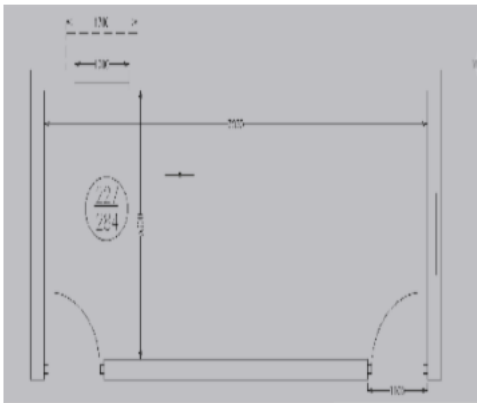

নির্বাচক নিবন্ধন আধিকারিকের স্বাক্ষর

Nazri Naksha

Google Map View

Polling Station Building Front View

Polling Station Front View

Cad View

Key MAP View

1 নাম : সেখ বদরুদ্দিন পিতার নাম: সেখ সাকুর বাড়ির নং : n0058 বয়স : 37 লিঙ্গ : পুরুষ	XTG1408368 ফটো উপলব্ধ	2 নাম : সেখ রমজান পিতার নাম: কিয়ামফ বাড়ির নং : n0063 বয়স : 38 লিঙ্গ : পুরুষ	KVQ2664613 ফটো উপলব্ধ	3 নাম : সেখ বাবুল পিতার নাম: সেখ কিয়ামফ বাড়ির নং : n0063 বয়স : 36 লিঙ্গ : পুরুষ	XTG1333970 ফটো উপলব্ধ
4 নাম : সেখ ফরিদ পিতার নাম: সেখ আমজাদ বাড়ির নং : n0065 বয়স : 38 লিঙ্গ : পুরুষ	XTG1490796 ফটো উপলব্ধ	5 নাম : মোনরা বিবি স্বামীর নাম: আমিরহোসেন সেখ বাড়ির নং : n0033 বয়স : 73 লিঙ্গ : মহিলা	WB/41/286/177326 ফটো উপলব্ধ	6 নাম : আজিফা বিবি স্বামীর নাম: আমির হোসেন বাড়ির নং : n0033 বয়স : 52 লিঙ্গ : মহিলা	WB/41/286/189143 ফটো উপলব্ধ
7 নাম : সেখ আব্বাস উদ্দিন পিতার নাম: সেখ আমিরহোসেন বাড়ির নং : n0033 বয়স : 38 লিঙ্গ : পুরুষ	KVQ2471969 ফটো উপলব্ধ	8 নাম : রেমানিক সেখ পিতার নাম: মুরসাদ সেখ বাড়ির নং : n0034 বয়স : 66 লিঙ্গ : পুরুষ	KVQ2546133 ফটো উপলব্ধ	9 নাম : টুঙ্গা বিবি স্বামীর নাম: মীর মুশারফ বাড়ির নং : n0099 বয়স : 36 লিঙ্গ : মহিলা	XTG1111459 ফটো উপলব্ধ
10 নাম : মেহেরুম সেখ পিতার নাম: রাহাই সেখ বাড়ির নং : n0101 বয়স : 74 লিঙ্গ : পুরুষ	WB/41/286/177559 ফটো উপলব্ধ	11 নাম : উজ্জ্বলা বিবি স্বামীর নাম: মেহেরুম বাড়ির নং : n0101 বয়স : 71 লিঙ্গ : মহিলা	WB/41/286/177413 ফটো উপলব্ধ	12 নাম : আমিনা বিবি স্বামীর নাম: সেখ নূর আলম বাড়ির নং : n0102 বয়স : 36 লিঙ্গ : মহিলা	XTG1333814 ফটো উপলব্ধ
13 নাম : হাসিবা বিবি স্বামীর নাম: সেখ জয়নাল বাড়ির নং : n0102 বয়স : 44 লিঙ্গ : মহিলা	XTG1490952 ফটো উপলব্ধ	14 নাম : মজিবুল সেখ পিতার নাম: নজরুল সেখ বাড়ির নং : n0115 বয়স : 40 লিঙ্গ : পুরুষ	XTG1408319 ফটো উপলব্ধ	15 নাম : আসমা বিবি স্বামীর নাম: সেখ এনামুল বাড়ির নং : n0115 বয়স : 35 লিঙ্গ : মহিলা	XTG1595115 ফটো উপলব্ধ
16 নাম : হাসমিনা বিবি স্বামীর নাম: সেখ মজিবুল বাড়ির নং : n0115 বয়স : 39 লিঙ্গ : মহিলা	XTG1692094 ফটো উপলব্ধ	17 নাম : গান্দু বিবি স্বামীর নাম: আবুলহোসেন সেখ বাড়ির নং : n0096 বয়স : 61 লিঙ্গ : মহিলা	WB/41/286/177330 ফটো উপলব্ধ	18 নাম : সেখ বাবর আলি পিতার নাম: সেখ আবুল হোসেন বাড়ির নং : n0096 বয়স : 40 লিঙ্গ : পুরুষ	KVQ2664621 ফটো উপলব্ধ
19 নাম : আবুলহোসেন সেখ পিতার নাম: হারুনরাসিদ সেখ বাড়ির নং : n0096 বয়স : 66 লিঙ্গ : পুরুষ	WB/41/286/177566 ফটো উপলব্ধ	20 নাম : আব্দুল রউফ পিতার নাম: সেখ মঞ্জুর বাড়ির নং : n0001 বয়স : 66 লিঙ্গ : পুরুষ	WB/41/286/177246 ফটো উপলব্ধ	21 নাম : সেখ সিরাত পিতার নাম: আব্দুল রউফ বাড়ির নং : n0001 বয়স : 44 লিঙ্গ : পুরুষ	KVQ1605245 ফটো উপলব্ধ
22 নাম : মনিরহোসেন সৈয়দ পিতার নাম: তবরাজহোসেন সৈয়দ বাড়ির নং : n0076 বয়স : 63 লিঙ্গ : পুরুষ	WB/41/286/177552 ফটো উপলব্ধ	23 নাম : এজাজুল সেখ পিতার নাম: আবদুল্লা সেখ বাড়ির নং : n0067 বয়স : 56 লিঙ্গ : পুরুষ	WB/41/286/177605 ফটো উপলব্ধ	24 নাম : রুপসোনা বিবি স্বামীর নাম: সেখ সবুর বাড়ির নং : n0115 বয়স : 29 লিঙ্গ : মহিলা	XTG1767359 ফটো উপলব্ধ
25 নাম : সেখ সবুর পিতার নাম: জরুল সেখ বাড়ির নং : n0115 বয়স : 35 লিঙ্গ : পুরুষ	XTG1408301 ফটো উপলব্ধ	26 নাম : রেকিবা বিবি স্বামীর নাম: সফিউল্লা সেখ বাড়ির নং : n0113 বয়স : 66 লিঙ্গ : মহিলা	WB/41/286/177321 ফটো উপলব্ধ	27 নাম : আকিদুশ্শেখা বিবি স্বামীর নাম: সেখ ফিরদুন বাড়ির নং : n0043 বয়স : 29 লিঙ্গ : মহিলা	XTG1869254 ফটো উপলব্ধ
28 নাম : লিলুফা বিবি স্বামীর নাম: সেখ একাবুদ্দিন বাড়ির নং : n0049 বয়স : 31 লিঙ্গ : মহিলা	XTG1692169 ফটো উপলব্ধ	29 নাম : মমতা বিবি স্বামীর নাম: বরজাহান সেখ বাড়ির নং : n0044 বয়স : 50 লিঙ্গ : মহিলা	WB/41/286/177336 ফটো উপলব্ধ	30 নাম : মথুরা বিবি স্বামীর নাম: মোতালিব সেখ বাড়ির নং : n0044 বয়স : 50 লিঙ্গ : মহিলা	WB/41/286/177261 ফটো উপলব্ধ