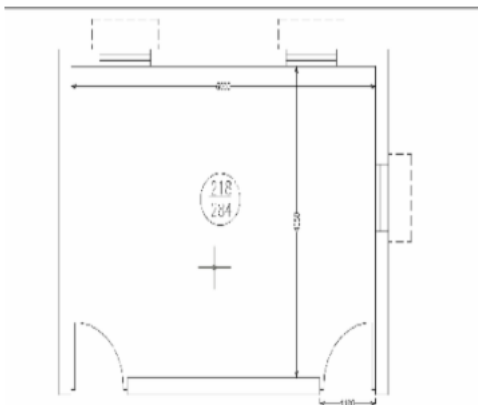

নির্বাচক নিবন্ধন আধিকারিকের স্বাক্ষর

Nazri Naksha

Google Map View

Polling Station Building Front View

Polling Station Front View

Cad View

Key MAP View

বিধানসভা নির্বাচনক্ষেত্রের নং, নাম : 284-দুবরাজপুর
ভাগ নং, নাম : 1-গ্রাম-রামপুর,