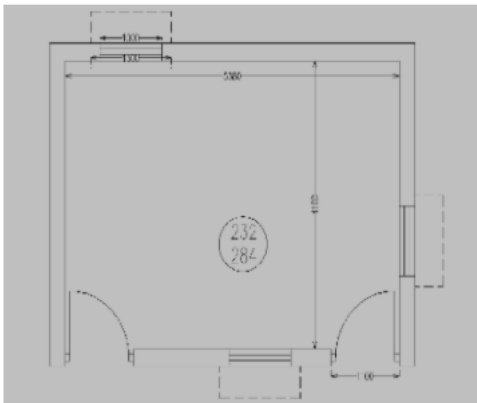

নির্বাচক নিবন্ধন আধিকারিকের স্বাক্ষর

Nazri Naksha

Google Map View

Polling Station Building Front View

Polling Station Front View

Cad View

Key MAP View

বিধানসভা নির্বাচনক্ষেত্রের নং, নাম : 284-দুবরাজপুর
ভাগ নং, নাম : 1-গ্রাম-ভাটগ্রাম,