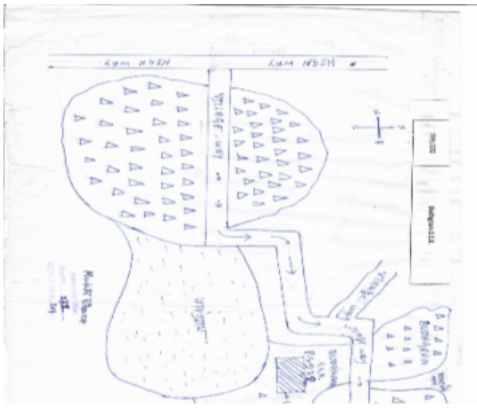

Nazri Naksha