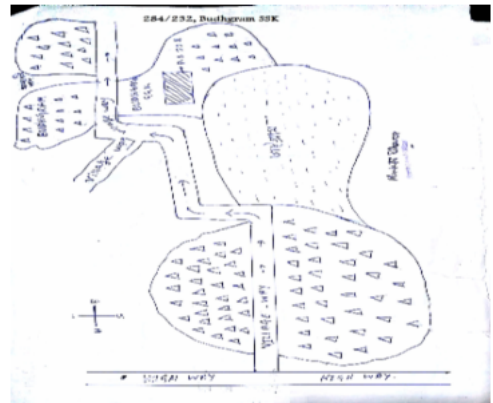

নির্বাচক নিবন্ধন আধিকারিকের স্বাক্ষর

Nazri Naksha

Google Map View

Polling Station Building Front View

Polling Station Front View

Cad View

Key MAP View

বিধানসভা নির্বাচনক্ষেত্রের নং, নাম : 284-দুবরাজপুর
ভাগ নং, নাম : 1-গ্রাম-চণ্ডীপুর,