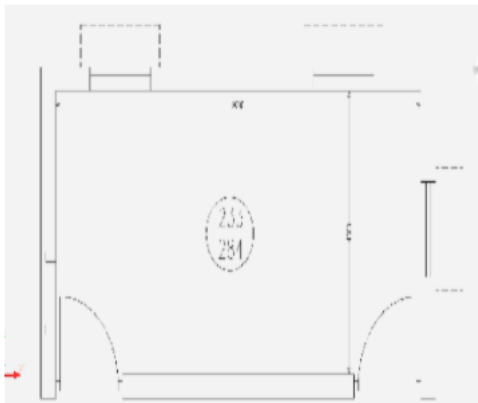

নির্বাচক নিবন্ধন আধিকারিকের স্বাক্ষর

Nazri Naksha

Google Map View

Polling Station Building Front View

Polling Station Front View

Cad View

Key MAP View

বিধানসভা নির্বাচনক্ষেত্রের নং, নাম : 284-দুবরাজপুর
ভাগ নং, নাম : 1-গ্রাম-চণ্ডীপুর,