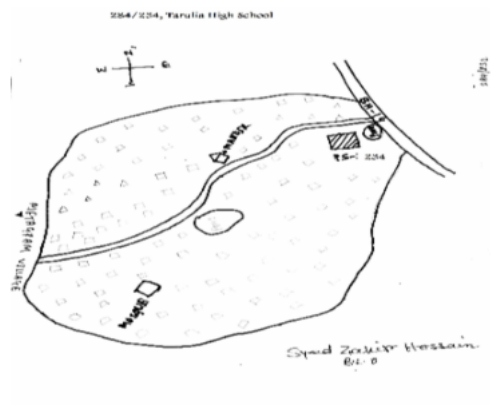

নির্বাচক নিবন্ধন আধিকারিকের স্বাক্ষর

Nazri Naksha

Google Map View

Polling Station Building Front View

Polling Station Front View

Cad View

Key MAP View

বিধানসভা নির্বাচনক্ষেত্রের নং, নাম : 284-দুবরাজপুর
ভাগ নং, নাম : 1-গ্রাম-তরুলিয়া,