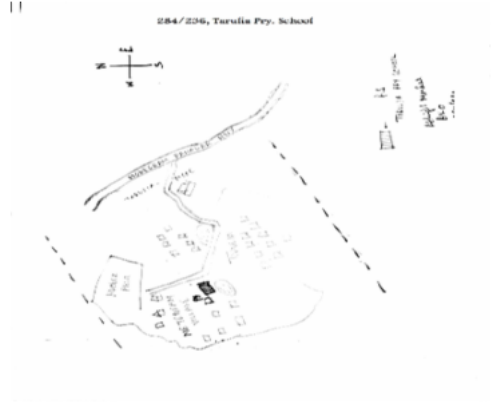

নির্বাচক নিবন্ধন আধিকারিকের স্বাক্ষর

Nazri Naksha

Google Map View

Polling Station Building Front View

Polling Station Front View

Cad View

Key MAP View

বিধানসভা নির্বাচনক্ষেত্রের নং, নাম : 284-দুবরাজপুর  
ভাগ নং, নাম : 1-গ্রাম-মেটেগ্রাম,