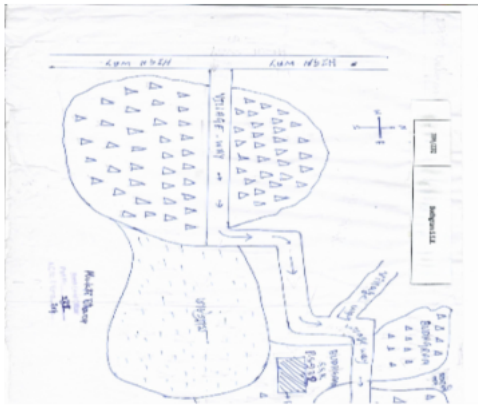

নির্বাচক নিবন্ধন আধিকারিকের স্বাক্ষর

Nazri Naksha

Google Map View

Polling Station Building Front View

Polling Station Front View

Cad View

Key MAP View

বিধানসভা নির্বাচনক্ষেত্রের নং, নাম : 284-দুবরাজপুর
ভাগ নং, নাম : 1-গ্রাম-আমুড়ী,