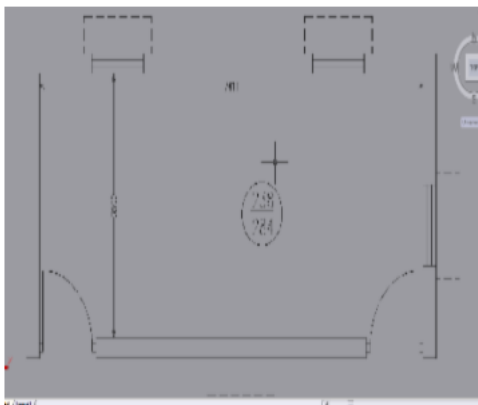

নির্বাচক নিবন্ধন আধিকারিকের স্বাক্ষর

Nazri Naksha

Google Map View

Polling Station Building Front View

Polling Station Front View

Cad View

Key MAP View

বিধানসভা নির্বাচনক্ষেত্রের নং, নাম : 284-দুবরাজপুর
ভাগ নং, নাম : 1-গ্রাম-আমুড়ী,