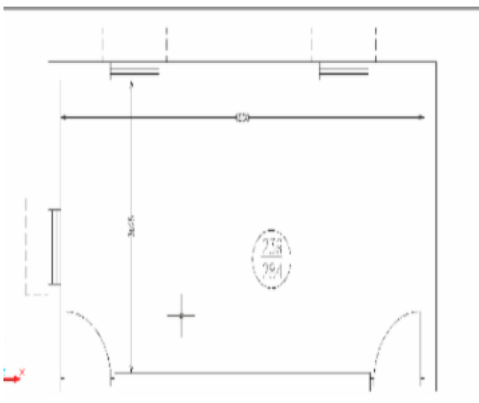

নির্বাচক নিবন্ধন আধিকারিকের স্বাক্ষর

Nazri Naksha

Google Map View

Polling Station Building Front View

Polling Station Front View

Cad View

Key MAP View

বিধানসভা নির্বাচনক্ষেত্রের নং, নাম : 284-দুবরাজপুর  
ভাগ নং, নাম : 1-গ্রাম-উত্তরডাহা,