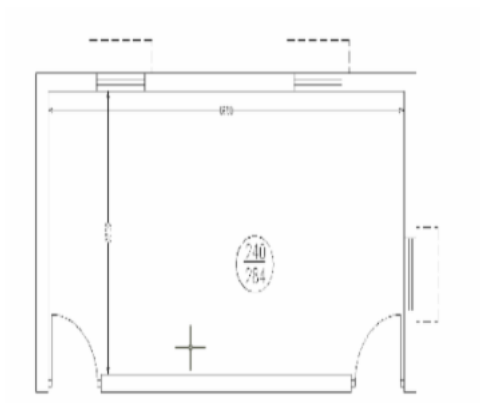

নির্বাচক নিবন্ধন আধিকারিকের স্বাক্ষর

Nazri Naksha

Google Map View

Polling Station Building Front View

Polling Station Front View

Cad View

Key MAP View

বিধানসভা নির্বাচনক্ষেত্রের নং, নাম : 284-দুবরাজপুর
ভাগ নং, নাম : 1-গ্রাম-কানাইপুর,