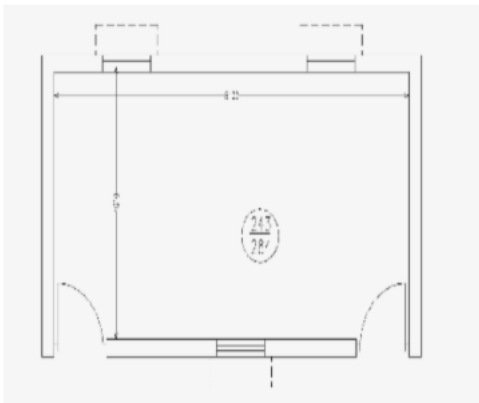

নির্বাচক নিবন্ধন আধিকারিকের স্বাক্ষর

Nazri Naksha

Google Map View

Polling Station Building Front View

Polling Station Front View

Cad View

Key MAP View

বিধানসভা নির্বাচনক্ষেত্রের নং, নাম : 284-দুবরাজপুর
ভাগ নং, নাম : 1-গ্রাম-পলাশডাঙ্গা,