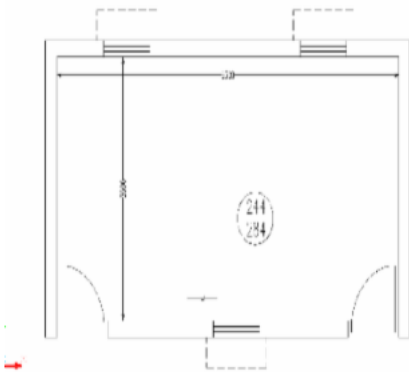

নির্বাচক নিবন্ধন আধিকারিকের স্বাক্ষর

Nazri Naksha

Google Map View

Polling Station Building Front View

Polling Station Front View

Cad View

Key MAP View

বিধানসভা নির্বাচনক্ষেত্রের নং, নাম : 284-দুবরাজপুর
ভাগ নং, নাম : 1-গ্রাম-পলাশডাঙ্গা,