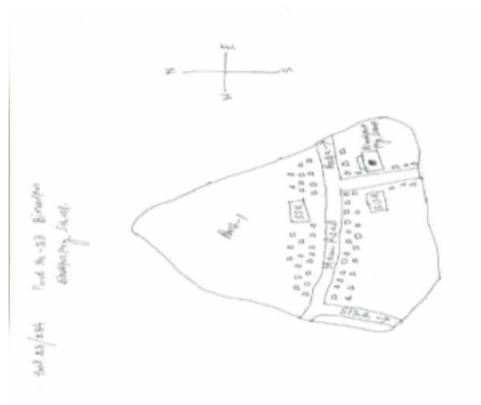

নির্বাচক নিবন্ধন আধিকারিকের স্বাক্ষর

Nazri Naksha

Google Map View

Polling Station Building Front View

Polling Station Front View

Cad View

Key MAP View

1	XTG1896695	নাম : সোরভ ঘোষ পিতার নাম: বাসক ঘোষ বাড়ির নং : n0083 বয়স : 28 লিঙ্গ : পুরুষ	ফটো উপলব্ধ	2	XTG1896703	নাম : চৈতালী ঘোষ স্বামীর নাম: বৈকুন্ঠ ঘোষ বাড়ির নং : n0084 বয়স : 28 লিঙ্গ : মহিলা	ফটো উপলব্ধ	3	XTG1896711	নাম : পলাশ ঘোষ পিতার নাম: উৎপল ঘোষ বাড়ির নং : n0085 বয়স : 27 লিঙ্গ : পুরুষ	ফটো উপলব্ধ
4	XTG1896653	নাম : রবিশঙ্কর ঘোষ পিতার নাম: তরুন ঘোষ বাড়ির নং : n0079 বয়স : 27 লিঙ্গ : পুরুষ	ফটো উপলব্ধ	5	XTG2004422	নাম : শঙ্কু ঘোষ পিতার নাম: চিন্ময় ঘোষ বাড়ির নং : n0093 বয়স : 26 লিঙ্গ : পুরুষ	ফটো উপলব্ধ	6	XTG2004471	নাম : ঋষিকেশ ঘোষ পিতার নাম: উত্তম ঘোষ বাড়ির নং : n0098 বয়স : 26 লিঙ্গ : পুরুষ	ফটো উপলব্ধ
7	WB/42/287/414162	নাম : কৃষ্ণ চন্দ্র ঘোষ পিতার নাম: বলরাম ঘোষ বাড়ির নং : n0019 বয়স : 50 লিঙ্গ : পুরুষ	ফটো উপলব্ধ	8	XTG1250687	নাম : কুমা নায়ক স্বামীর নাম: নিরোজ নায়ক বাড়ির নং : n0031 বয়স : 36 লিঙ্গ : মহিলা	ফটো উপলব্ধ	9	XTG2093136	নাম : সমিরন ঘোষ পিতার নাম: দীনবন্ধু ঘোষ বাড়ির নং : এন0007 বয়স : 25 লিঙ্গ : পুরুষ	ফটো উপলব্ধ
10	XTG2108462	নাম : কাঞ্চন ঘোষ পিতার নাম: শ্রীনাথ ঘোষ বাড়ির নং : n0034 বয়স : 59 লিঙ্গ : পুরুষ	ফটো উপলব্ধ	11	XTG2108439	নাম : দীনবন্ধু ঘোষ পিতার নাম: দুলাল ঘোষ বাড়ির নং : 0007 বয়স : 54 লিঙ্গ : পুরুষ	ফটো উপলব্ধ	12	XTG2108413	নাম : স্বর্ণা ঘোষ স্বামীর নাম: কানাইলাল ঘোষ বাড়ির নং : n0004 বয়স : 61 লিঙ্গ : মহিলা	ফটো উপলব্ধ
13	XTG2179026	নাম : অক্ষু ঘোষ পিতার নাম: চিন্ময় ঘোষ বাড়ির নং : n0031 বয়স : 25 লিঙ্গ : পুরুষ	ফটো উপলব্ধ	14	XTG2178945	নাম : শতাব্দী ঘোষ স্বামীর নাম: কুমারীশ ঘোষ বাড়ির নং : n0034 বয়স : 24 লিঙ্গ : মহিলা	ফটো উপলব্ধ	15	XTG2297323	নাম : সমাপ্তি ঘোষ স্বামীর নাম: সতীনাথ ঘোষ বাড়ির নং : এন0003 বয়স : 27 লিঙ্গ : মহিলা	ফটো উপলব্ধ
16	XTG2297364	নাম : পৃথ্বীশ ঘোষ পিতার নাম: সুবোধ ঘোষ বাড়ির নং : এন0008 বয়স : 23 লিঙ্গ : পুরুষ	ফটো উপলব্ধ	17	MYB2519197	নাম : কুমারীশ ঘোষ পিতার নাম: ষষ্ঠীচরন ঘোষ বাড়ির নং : n0035 বয়স : 36 লিঙ্গ : পুরুষ	ফটো উপলব্ধ	18	XTG1250638	নাম : তীর্থ ঘোষ পিতার নাম: কৃপাসিকু ঘোষ বাড়ির নং : 66/002 বয়স : 35 লিঙ্গ : পুরুষ	ফটো উপলব্ধ
19	XTG2108421	নাম : কৃপাসিকু ঘোষ পিতার নাম: দুলাল ঘোষ বাড়ির নং : 66/002 বয়স : 63 লিঙ্গ : পুরুষ	ফটো উপলব্ধ	20	XTG2392801	নাম : সোনালী বাগদী স্বামীর নাম: সন্দীপ বাগদী বাড়ির নং : এন0023 বয়স : 22 লিঙ্গ : মহিলা	ফটো উপলব্ধ	21	XTG2392884	নাম : রুবি ঘোষ স্বামীর নাম: নীলকান্ত ঘোষ বাড়ির নং : এন0037 বয়স : 36 লিঙ্গ : মহিলা	ফটো উপলব্ধ
22	XTG2452985	নাম : বিশ্বনাথ ঘোষ পিতার নাম: গোপাল ঘোষ বাড়ির নং : n0012 বয়স : 63 লিঙ্গ : পুরুষ	ফটো উপলব্ধ	23	XTG2452993	নাম : পবিত্র ঘোষ স্বামীর নাম: বিশ্বনাথ ঘোষ বাড়ির নং : n0012 বয়স : 60 লিঙ্গ : মহিলা	ফটো উপলব্ধ	24	XTG2461952	নাম : শ্রেয়া ঘোষ পিতার নাম: শৈলেন ঘোষ বাড়ির নং : এন0019 বয়স : 22 লিঙ্গ : মহিলা	ফটো উপলব্ধ
25	XTG2462109	নাম : সজীব ঘোষ মায়ের নাম: বাঁগাপাণি ঘোষ বাড়ির নং : এন0002 বয়স : 50 লিঙ্গ : পুরুষ	ফটো উপলব্ধ	26	XTG2462042	নাম : মাধবী ঘোষ পিতার নাম: কীর্তন ঘোষ বাড়ির নং : এন0013 বয়স : 22 লিঙ্গ : মহিলা	ফটো উপলব্ধ	27	NSX1762871	নাম : ফাল্গুনী পান ঘোষ পিতার নাম: বৃন্দাবন পান বাড়ির নং : এন0007 বয়স : 25 লিঙ্গ : মহিলা	ফটো উপলব্ধ
28	XTG2004497	নাম : শান্তনু ঘোষ পিতার নাম: ধীরেন ঘোষ বাড়ির নং : n0034 বয়স : 27 লিঙ্গ : পুরুষ	ফটো উপলব্ধ	29	XTG2392942	নাম : রানা ঘোষ পিতার নাম: উত্তম ঘোষ বাড়ির নং : এন0005 বয়স : 22 লিঙ্গ : পুরুষ	ফটো উপলব্ধ	30	XTG1520287	নাম : রঞ্জিত ঘোষ পিতার নাম: জিতেন ঘোষ বাড়ির নং : n0006 বয়স : 31 লিঙ্গ : পুরুষ	ফটো উপলব্ধ