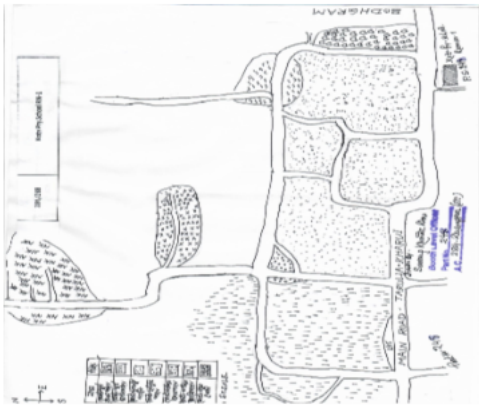

Nazri Naksha