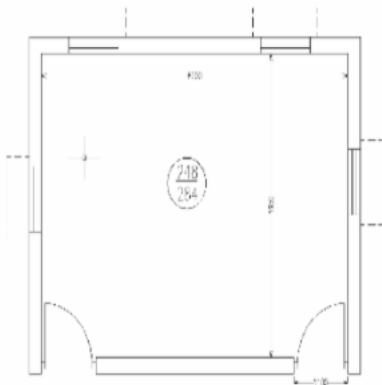

নির্বাচক নিবন্ধন আধিকারিকের স্বাক্ষর

Nazri Naksha

Google Map View

Polling Station Building Front View

Polling Station Front View

Cad View

Key MAP View

1 নাম : সুলোচনা রুইদাস স্বামীর নাম: অজিত রুইদাস বাড়ির নং : n0040 বয়স : 37 লিঙ্গ : মহিলা	JNK2142990 ফটো উপলব্ধ	2 নাম : মিতু কর স্বামীর নাম: পিনাকী কর বাড়ির নং : n0200 বয়স : 52 লিঙ্গ : মহিলা	XTG1771450 ফটো উপলব্ধ	3 নাম : কৌশিক কর পিতার নাম: পিনাকী কর বাড়ির নং : n0201 বয়স : 34 লিঙ্গ : পুরুষ	XTG1771468 ফটো উপলব্ধ
4 নাম : পিনাকী কর পিতার নাম: কালিপদ কর বাড়ির নং : n0199 বয়স : 58 লিঙ্গ : পুরুষ	XTG1771443 ফটো উপলব্ধ	5 নাম : শকুন্তলা বাদ্যকর স্বামীর নাম: বিনোদ বাদ্যকর বাড়ির নং : n0200 বয়স : 35 লিঙ্গ : মহিলা	XTG1875046 ফটো উপলব্ধ	6 নাম : রাত্রি কর চ্যাটার্জি স্বামীর নাম: কৌশিক কর বাড়ির নং : n0261 বয়স : 27 লিঙ্গ : মহিলা	XTG1991058 ফটো উপলব্ধ
7 নাম : শিউলী কিস্কু স্বামীর নাম: বদি কিস্কু বাড়ির নং : n0125 বয়স : 25 লিঙ্গ : মহিলা	XTG2253714 ফটো উপলব্ধ	8 নাম : সৌরভ গঙ্গোপাধ্যায় পিতার নাম: অশোক গঙ্গোপাধ্যায় বাড়ির নং : n0097 বয়স : 24 লিঙ্গ : পুরুষ	XTG2253136 ফটো উপলব্ধ	9 নাম : পিউ গড়াই স্বামীর নাম: রামচন্দ্র গড়াই বাড়ির নং : n0047 বয়স : 26 লিঙ্গ : মহিলা	XTG2253847 ফটো উপলব্ধ
10 নাম : সুধাময় গড়াই পিতার নাম: স্বর্ধীন গড়াই বাড়ির নং : এন0046 বয়স : 22 লিঙ্গ : পুরুষ	XTG2439917 ফটো উপলব্ধ	11 নাম : বুদ্ধদেব গড়াই পিতার নাম: সহদেব গড়াই বাড়ির নং : এন0065 বয়স : 22 লিঙ্গ : পুরুষ	XTG2439966 ফটো উপলব্ধ	12 নাম : চৈতালি গড়াই স্বামীর নাম: মনোজিৎ গড়াই বাড়ির নং : n0249 বয়স : 27 লিঙ্গ : মহিলা	XTG1978063 ফটো উপলব্ধ
13 নাম : অন্নপূর্ণা গড়াই পিতার নাম: সহদেব গড়াই বাড়ির নং : n0252 বয়স : 27 লিঙ্গ : মহিলা	XTG1978097 ফটো উপলব্ধ	14 নাম : মমতা গড়াই স্বামীর নাম: কাজল গড়াই বাড়ির নং : n0241 বয়স : 33 লিঙ্গ : মহিলা	XTG1959725 ফটো উপলব্ধ	15 নাম : প্রদীপ গড়াই পিতার নাম: দয়াময় গড়াই বাড়ির নং : n0060 বয়স : 24 লিঙ্গ : পুরুষ	XTG2253623 ফটো উপলব্ধ
16 নাম : দুলাল চন্দ্র গড়াই পিতার নাম: সন্যাসী গড়াই বাড়ির নং : না বয়স : 47 লিঙ্গ : পুরুষ	XTG2050771 ফটো উপলব্ধ	17 নাম : কাঞ্চন গড়াই পিতার নাম: সুকুমার গড়াই বাড়ির নং : এন002 বয়স : 21 লিঙ্গ : পুরুষ	XTG2503068 ফটো উপলব্ধ	18 নাম : বিক্রম গড়াই পিতার নাম: সুকুমার গরাই বাড়ির নং : এন0054 বয়স : 23 লিঙ্গ : পুরুষ	XTG2439933 ফটো উপলব্ধ
19 নাম : সনাতন গোপ পিতার নাম: গোরচাঁদ গোপ বাড়ির নং : এন0181 বয়স : 22 লিঙ্গ : পুরুষ	XTG2440220 ফটো উপলব্ধ	20 নাম : বাসকিনাথ গোপ পিতার নাম: গঙ্গাধর গোপ বাড়ির নং : এন0182 বয়স : 22 লিঙ্গ : পুরুষ	XTG2439859 ফটো উপলব্ধ	21 নাম : ললিতা গোপ স্বামীর নাম: মাধবচন্দ্র গোপ বাড়ির নং : n0248 বয়স : 32 লিঙ্গ : মহিলা	XTG1978055 ফটো উপলব্ধ
22 নাম : কুন্তল গোপ পিতার নাম: তরুণ গোপ বাড়ির নং : n0140 বয়স : 24 লিঙ্গ : পুরুষ	XTG2253169 ফটো উপলব্ধ	23 নাম : মৌমিতা ঘোষ দাস স্বামীর নাম: শুভদীপ দাস বাড়ির নং : n0169 বয়স : 27 লিঙ্গ : মহিলা	XTG2253680 ফটো উপলব্ধ	24 নাম : অতসী চট্টোপাধ্যায় স্বামীর নাম: সুকুমার চট্টোপাধ্যায় বাড়ির নং : এন0147 বয়স : 22 লিঙ্গ : মহিলা	XTG2439867 ফটো উপলব্ধ
25 নাম : গৌতম চট্টোপাধ্যায় পিতার নাম: দিলীপ চট্টোপাধ্যায় বাড়ির নং : এন0156 বয়স : 53 লিঙ্গ : পুরুষ	XTG2050623 ফটো উপলব্ধ	26 নাম : সুমিত্রা টুডু স্বামীর নাম: বদ্যনাথ টুডু বাড়ির নং : n0072 বয়স : 25 লিঙ্গ : মহিলা	XTG2253581 ফটো উপলব্ধ	27 নাম : সুরোজমনি টুডু স্বামীর নাম: পবন টুডু বাড়ির নং : n0077 বয়স : 24 লিঙ্গ : মহিলা	XTG2253185 ফটো উপলব্ধ
28 নাম : রবিন্দ্র টুডু পিতার নাম: শশ টুডু বাড়ির নং : n0255 বয়স : 27 লিঙ্গ : পুরুষ	XTG1978121 ফটো উপলব্ধ	29 নাম : রিঙ্কু টুডু স্বামীর নাম: রবিন্দ্র টুডু বাড়ির নং : এন0255 বয়স : 23 লিঙ্গ : মহিলা	XTG2440105 ফটো উপলব্ধ	30 নাম : শিখা ডোম (বীরবংশী) স্বামীর নাম: রঞ্জিত ডোম (বীরবংশী) বাড়ির নং : n0229 বয়স : 29 লিঙ্গ : মহিলা	XTG1959600 ফটো উপলব্ধ