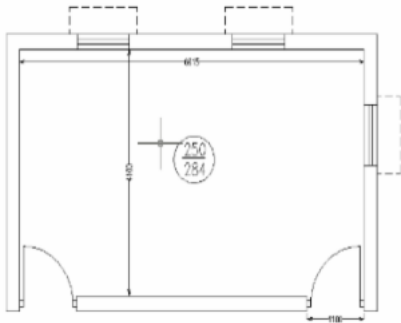

নির্বাচক নিবন্ধন আধিকারিকের স্বাক্ষর

Nazri Naksha

Google Map View

Polling Station Building Front View

Polling Station Front View

Cad View

Key MAP View

1	KVQ2299469	নাম : রাসনিহারা বিবি স্বামীর নাম: সেখ ফজলুল হক বাড়ির নং : n0040 বয়স : 52 লিঙ্গ : মহিলা	ফটো উপলব্ধ	2	XTG1960061	নাম : সেখ নূর আলম পিতার নাম: সেখ আব্দুল খালেক বাড়ির নং : n0230 বয়স : 27 লিঙ্গ : পুরুষ	ফটো উপলব্ধ	3	XTG1960004	নাম : সেখ আকতার হোসেন পিতার নাম: শেখ এজাজুল হক বাড়ির নং : n0224 বয়স : 27 লিঙ্গ : পুরুষ	ফটো উপলব্ধ
4	XTG1699479	নাম : সুরেয়া বিবি স্বামীর নাম: সেখ আয়াতুল আলী বাড়ির নং : n0048 বয়স : 33 লিঙ্গ : মহিলা	ফটো উপলব্ধ	5	KVQ2553592	নাম : সেখ মজিবুল হক পিতার নাম: সেখ আবুল বাড়ির নং : n0048 বয়স : 47 লিঙ্গ : পুরুষ	ফটো উপলব্ধ	6	XTG1415926	নাম : বরকত আলি সেখ পিতার নাম: মোজাম্মেল হক সেখ বাড়ির নং : n0056 বয়স : 34 লিঙ্গ : পুরুষ	ফটো উপলব্ধ
7	XTG1415512	নাম : মানিক সেখ পিতার নাম: বেদাভুল্ল সেখ বাড়ির নং : n0123 বয়স : 33 লিঙ্গ : পুরুষ	ফটো উপলব্ধ	8	WB/41/286/228020	নাম : ফরিদআনসারি পিতার নাম: ভদ্র আনসারী বাড়ির নং : n0086 বয়স : 62 লিঙ্গ : পুরুষ	ফটো উপলব্ধ	9	WB/41/286/228200	নাম : হাসিনা বিবি স্বামীর নাম: ফরিদ আনসারী বাড়ির নং : n0086 বয়স : 58 লিঙ্গ : মহিলা	ফটো উপলব্ধ
10	XTG1415504	নাম : আজমিরা বিবি স্বামীর নাম: আবু বক্কর সেখ বাড়ির নং : n0023 বয়স : 34 লিঙ্গ : মহিলা	ফটো উপলব্ধ	11	KVQ2298784	নাম : সেখ আবুবক্কর পিতার নাম: সেখ আব্দুল কালাম বাড়ির নং : n0023 বয়স : 42 লিঙ্গ : পুরুষ	ফটো উপলব্ধ	12	WB/41/286/228374	নাম : নুন্নিহারা বিবি স্বামীর নাম: সাইদ মহম্মদ সেখ বাড়ির নং : n0020 বয়স : 66 লিঙ্গ : মহিলা	ফটো উপলব্ধ
13	WB/41/286/228359	নাম : গোলামমোস্তাফা সেখ পিতার নাম: বেহেতার সেখ বাড়ির নং : n0020 বয়স : 50 লিঙ্গ : পুরুষ	ফটো উপলব্ধ	14	XTG1415470	নাম : খৈরুন সেখ স্বামীর নাম: সৌন্দ্যমান আনসারী বাড়ির নং : n0085 বয়স : 82 লিঙ্গ : মহিলা	ফটো উপলব্ধ	15	XTG2379303	নাম : সেখ রেজাউল হক পিতার নাম: সেখ হাবিবুর রহমান বাড়ির নং : n0011 বয়স : 56 লিঙ্গ : পুরুষ	ফটো উপলব্ধ
16	XTG1772060	নাম : সেখ ওসিউদ্দিন পিতার নাম: সেখ রেজাউল করিম বাড়ির নং : n0070 বয়স : 29 লিঙ্গ : পুরুষ	ফটো উপলব্ধ	17	XTG1602473	নাম : সেখ আব্দুর রহিম পিতার নাম: সেখ রেজাউল করিম বাড়ির নং : n0070 বয়স : 32 লিঙ্গ : পুরুষ	ফটো উপলব্ধ	18	XTG1960178	নাম : সেখ নিয়ামত পিতার নাম: সেখ সোরামান বাড়ির নং : n0242 বয়স : 28 লিঙ্গ : পুরুষ	ফটো উপলব্ধ
19	XTG2256246	নাম : সেখ আকতার আলি পিতার নাম: সেখ গোলাম মোস্তাফা বাড়ির নং : n0020 বয়স : 24 লিঙ্গ : পুরুষ	ফটো উপলব্ধ	20	XTG2256089	নাম : জেসমিন সুলতানা স্বামীর নাম: সেখ সাহাবুদ্দিন বাড়ির নং : n0211 বয়স : 25 লিঙ্গ : মহিলা	ফটো উপলব্ধ	21	XTG2255636	নাম : মোমিনা বিবি স্বামীর নাম: সেখ মানিক বাড়ির নং : n0123 বয়স : 31 লিঙ্গ : মহিলা	ফটো উপলব্ধ
22	XTG2255826	নাম : সেখ সহিদুল পিতার নাম: সেখ খোদা বক্কর বাড়ির নং : n0123 বয়স : 24 লিঙ্গ : পুরুষ	ফটো উপলব্ধ	23	KVQ2298743	নাম : রাইহানা বিবি স্বামীর নাম: সেখ মজিবুল হক বাড়ির নং : n0048 বয়স : 43 লিঙ্গ : মহিলা	ফটো উপলব্ধ	24	KVQ2299501	নাম : রেহেনা বিবি স্বামীর নাম: সেখ তাজউদ্দিন সেখ বাড়ির নং : n0177 বয়স : 45 লিঙ্গ : মহিলা	ফটো উপলব্ধ
25	KVQ2299550	নাম : রুজিয়া বিবি স্বামীর নাম: সেখ রেজাউল হক বাড়ির নং : n0011 বয়স : 49 লিঙ্গ : মহিলা	ফটো উপলব্ধ	26	XTG1959998	নাম : সেখ রবিউল হক পিতার নাম: সেখ সাইদ হোসেন বাড়ির নং : n0223 বয়স : 27 লিঙ্গ : পুরুষ	ফটো উপলব্ধ	27	KVQ0037358	নাম : হাবিব মিঞা পিতার নাম: কোরবান বাড়ির নং : n0121 বয়স : 70 লিঙ্গ : পুরুষ	ফটো উপলব্ধ
28	KVQ2612398	নাম : ইব্রাহিম সেখ পিতার নাম: হাবিব সেখ বাড়ির নং : n0121 বয়স : 38 লিঙ্গ : পুরুষ	ফটো উপলব্ধ	29	XTG1960095	নাম : সেখ মুরশিদ পিতার নাম: সেখ মুরতাজ বাড়ির নং : n0234 বয়স : 27 লিঙ্গ : পুরুষ	ফটো উপলব্ধ	30	XTG1415983	নাম : সাহাবুদ্দিন সেখ পিতার নাম: গোলাম মুর্তুজা সেখ বাড়ির নং : n0211 বয়স : 34 লিঙ্গ : পুরুষ	ফটো উপলব্ধ