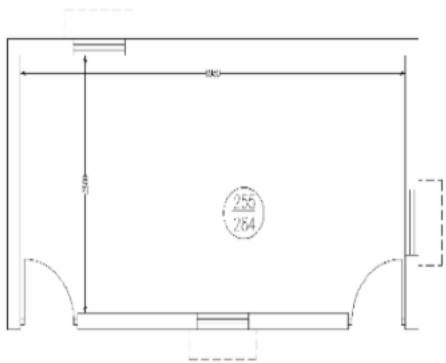

নির্বাচক নিবন্ধন আধিকারিকের স্বাক্ষর

Nazri Naksha

Google Map View

Polling Station Building Front View

Polling Station Front View

Cad View

Key MAP View

বিধানসভা নির্বাচনক্ষেত্রের নং, নাম : 284-দুবরাজপুর
ভাগ নং, নাম : 1-গ্রাম-রামচন্দ্রপুর,