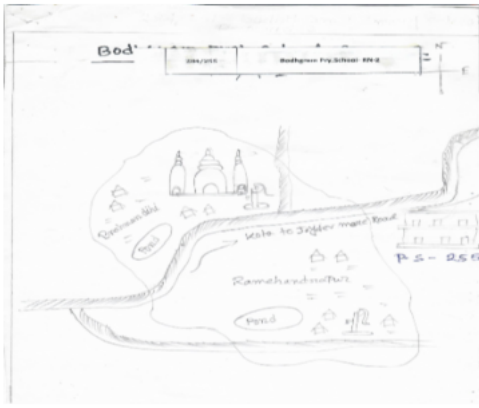

নির্বাচক নিবন্ধন আধিকারিকের স্বাক্ষর

Nazri Naksha

Google Map View

Polling Station Building Front View

Polling Station Front View

Cad View

Key MAP View

বিধানসভা নির্বাচনক্ষেত্রের নং, নাম : 284-দুবরাজপুর
ভাগ নং, নাম : 1-গ্রাম-রামচন্দ্রপুর,