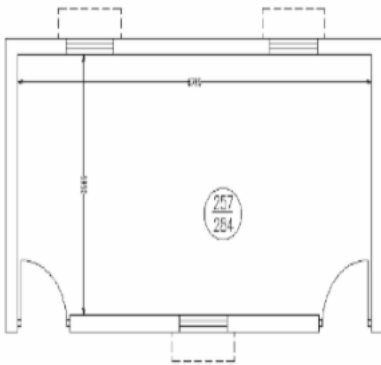

নির্বাচক নিবন্ধন আধিকারিকের স্বাক্ষর

Nazri Naksha

Google Map View

Polling Station Building Front View

Polling Station Front View

Cad View

Key MAP View

1	XTG1116953	নাম : রতন হাজারা পিতার নাম: আকাল হাজারা বাড়ির নং : n0072 বয়স : 41 লিঙ্গ : পুরুষ	ফটো উপলব্ধ	2	XTG1604354	নাম : নমিতা হাজারা স্বামীর নাম: রতন হাজারা বাড়ির নং : n0072 বয়স : 32 লিঙ্গ : মহিলা	ফটো উপলব্ধ	3	XTG2598951	নাম : বনমালী হাজারা পিতার নাম: রতন হাজারা বাড়ির নং : এন0036 বয়স : 20 লিঙ্গ : পুরুষ	ফটো উপলব্ধ
4	XTG1116813	নাম : পদ্মা সাহা স্বামীর নাম: কামাক্ষ্যা সাহা বাড়ির নং : n0189 বয়স : 54 লিঙ্গ : মহিলা	ফটো উপলব্ধ	5	XTG2365757	নাম : সুপ্রিয়া কর্মকার পিতার নাম: জগন্নাথ কর্মকার বাড়ির নং : এন0031 বয়স : 23 লিঙ্গ : মহিলা	ফটো উপলব্ধ	6	KVQ1358928	নাম : অঞ্জু কর্মকার স্বামীর নাম: জগন্নাথ কর্মকার বাড়ির নং : n0031 বয়স : 55 লিঙ্গ : মহিলা	ফটো উপলব্ধ
7	WB/41/286/243296	নাম : জগন্নাথ কর্মকার পিতার নাম: সত্যকিংকর কর্মকার বাড়ির নং : n0031 বয়স : 70 লিঙ্গ : পুরুষ	ফটো উপলব্ধ	8	WB/38/258/198549	নাম : লক্ষী কর্মকার স্বামীর নাম: সৌমেন কর্মকার বাড়ির নং : n0031 বয়স : 56 লিঙ্গ : মহিলা	ফটো উপলব্ধ	9	XTG1604511	নাম : সুদীপ্ত কর্মকার পিতার নাম: সৌমেন কর্মকার বাড়ির নং : n0031 বয়স : 32 লিঙ্গ : পুরুষ	ফটো উপলব্ধ
10	XTG2576502	নাম : জয়ন্ত কর্মকার পিতার নাম: জগন্নাথ কর্মকার বাড়ির নং : এন0031 বয়স : 20 লিঙ্গ : পুরুষ	ফটো উপলব্ধ	11	XTG1961697	নাম : ঋষি হাজারা পিতার নাম: গঙ্গাধর হাজারা বাড়ির নং : n0163 বয়স : 28 লিঙ্গ : পুরুষ	ফটো উপলব্ধ	12	XTG2535987	নাম : বড় কিস্কু পিতার নাম: লখাই কিস্কু বাড়ির নং : এন0163 বয়স : 62 লিঙ্গ : পুরুষ	ফটো উপলব্ধ
13	XTG2607133	নাম : পূর্ণিমা কিস্কু স্বামীর নাম: বড় কিস্কু বাড়ির নং : এন0163 বয়স : 51 লিঙ্গ : মহিলা	ফটো উপলব্ধ	14	XTG2227833	নাম : কল্যান কিস্কু পিতার নাম: বড় কিস্কু বাড়ির নং : এন0163 বয়স : 26 লিঙ্গ : পুরুষ	ফটো উপলব্ধ	15	XTG2436400	নাম : দিপা গড়াই স্বামীর নাম: হেমন্ত গড়াই বাড়ির নং : এন0030 বয়স : 25 লিঙ্গ : মহিলা	ফটো উপলব্ধ
16	XTG2120772	নাম : ছায়া গড়াই স্বামীর নাম: পাঁচ গোপাল গড়াই বাড়ির নং : n0027 বয়স : 52 লিঙ্গ : মহিলা	ফটো উপলব্ধ	17	XTG2121101	নাম : অমিয় কুমার গরাই পিতার নাম: লালবিহারী গড়াই বাড়ির নং : n0029 বয়স : 58 লিঙ্গ : পুরুষ	ফটো উপলব্ধ	18	XTG1997279	নাম : সোমা গড়াই পিতার নাম: মোহিত গড়াই বাড়ির নং : n0040 বয়স : 26 লিঙ্গ : মহিলা	ফটো উপলব্ধ
19	KVQ2305654	নাম : শান্তনু গড়াই পিতার নাম: রতন চন্দ্র গড়াই বাড়ির নং : n0026 বয়স : 42 লিঙ্গ : পুরুষ	ফটো উপলব্ধ	20	XTG1498120	নাম : পিনাকী পানি গড়াই পিতার নাম: পাঁচগোপাল গড়াই বাড়ির নং : n0027 বয়স : 32 লিঙ্গ : পুরুষ	ফটো উপলব্ধ	21	XTG1877539	নাম : মুনমুন গড়াই স্বামীর নাম: প্রদীপ গড়াই বাড়ির নং : n0029 বয়স : 37 লিঙ্গ : মহিলা	ফটো উপলব্ধ
22	XTG2536050	নাম : শিবনাথ গড়াই পিতার নাম: শশীভূষণ গড়াই বাড়ির নং : n0030 বয়স : 61 লিঙ্গ : পুরুষ	ফটো উপলব্ধ	23	XTG1961804	নাম : রাজেন্দ্র প্রসাদ গড়াই পিতার নাম: শিবনাথ গড়াই বাড়ির নং : n0174 বয়স : 28 লিঙ্গ : পুরুষ	ফটো উপলব্ধ	24	XTG2530426	নাম : তরুণ গড়াই পিতার নাম: অতুল গড়াই বাড়ির নং : n0026 বয়স : 49 লিঙ্গ : পুরুষ	ফটো উপলব্ধ
25	KVQ1359355	নাম : দিলীপ কুমার গড়াই পিতার নাম: অশোক কুমার গড়াই বাড়ির নং : n0037 বয়স : 46 লিঙ্গ : পুরুষ	ফটো উপলব্ধ	26	XTG2365500	নাম : টুটু গড়াই স্বামীর নাম: ধর্মাদাস গড়াই বাড়ির নং : n0029 বয়স : 52 লিঙ্গ : মহিলা	ফটো উপলব্ধ	27	KVQ2016228	নাম : মোনালিসা রায় গরাই স্বামীর নাম: তরুণ গরাই বাড়ির নং : n0026 বয়স : 46 লিঙ্গ : মহিলা	ফটো উপলব্ধ
28	XTG1443381	নাম : সোনালী গড়াই স্বামীর নাম: দিলীপ কুমার গড়াই বাড়ির নং : n0147 বয়স : 34 লিঙ্গ : মহিলা	ফটো উপলব্ধ	29	XTG2433639	নাম : সায়ন্তী গড়াই পিতার নাম: তরুণ গড়াই বাড়ির নং : এন0026 বয়স : 22 লিঙ্গ : মহিলা	ফটো উপলব্ধ	30	XTG2432615	নাম : সন্দীপ গড়াই পিতার নাম: যাদব গড়াই বাড়ির নং : এন0030 বয়স : 22 লিঙ্গ : পুরুষ	ফটো উপলব্ধ