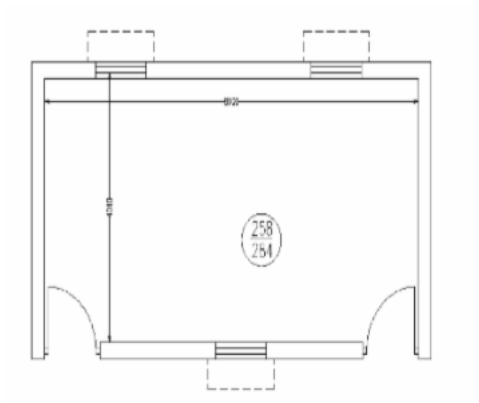

নির্বাচক নিবন্ধন আধিকারিকের স্বাক্ষর

Nazri Naksha

Google Map View

Polling Station Building Front View

Polling Station Front View

Cad View

Key MAP View

1 নাম : শান্তনু মণ্ডল পিতার নাম: সুজিত মণ্ডল বাড়ির নং : n0169 বয়স : 37 লিঙ্গ : পুরুষ	XTG1117068 ফটো উপলব্ধ	2 নাম : স্বপন কুমার ঘোষ পিতার নাম: সুদর্শন ঘোষ বাড়ির নং : n0043 বয়স : 52 লিঙ্গ : পুরুষ	XTG2120467 ফটো উপলব্ধ	3 নাম : বাবলী ঘোষ স্বামীর নাম: স্বপন ঘোষ বাড়ির নং : n0043 বয়স : 45 লিঙ্গ : মহিলা	KVQ2306991 ফটো উপলব্ধ
4 নাম : শরৎ ঘোষ পিতার নাম: সুদর্শন ঘোষ বাড়ির নং : n0043 বয়স : 63 লিঙ্গ : পুরুষ	XTG2366136 ফটো উপলব্ধ	5 নাম : প্রতিমা ঘোষ স্বামীর নাম: শরৎ কুমার ঘোষ বাড়ির নং : n0043 বয়স : 53 লিঙ্গ : মহিলা	XTG2366110 ফটো উপলব্ধ	6 নাম : প্রথিকা মন্ডল স্বামীর নাম: শান্তনু মন্ডল বাড়ির নং : এন0169 বয়স : 29 লিঙ্গ : মহিলা	XTG2057347 ফটো উপলব্ধ
7 নাম : সঞ্জু ঘোষ পিতার নাম: স্বপন ঘোষ বাড়ির নং : N0043 বয়স : 24 লিঙ্গ : পুরুষ	XTG2228120 ফটো উপলব্ধ	8 নাম : সুরোজিত ঘোষ পিতার নাম: নিরোদ ঘোষ বাড়ির নং : n0211 বয়স : 40 লিঙ্গ : পুরুষ	KVQ2555290 ফটো উপলব্ধ	9 নাম : বর্নালী কর্মকার স্বামীর নাম: কৃষ্ণ কর্মকার বাড়ির নং : n0090 বয়স : 35 লিঙ্গ : মহিলা	XTG1701804 ফটো উপলব্ধ
10 নাম : বনমালা কর্মকার স্বামীর নাম: শুশীল কর্মকার বাড়ির নং : এন0089 বয়স : 23 লিঙ্গ : মহিলা	XTG2365955 ফটো উপলব্ধ	11 নাম : গগন কর্মকার পিতার নাম: রবীলাল কর্মকার বাড়ির নং : n0089 বয়স : 62 লিঙ্গ : পুরুষ	WB/41/286/246011 ফটো উপলব্ধ	12 নাম : মরনী কর্মকার স্বামীর নাম: গগন কর্মকার বাড়ির নং : n0089 বয়স : 57 লিঙ্গ : মহিলা	WB/41/286/246126 ফটো উপলব্ধ
13 নাম : মুকুল লোহার পিতার নাম: গগন লোহার বাড়ির নং : n0089 বয়স : 33 লিঙ্গ : পুরুষ	XTG1773936 ফটো উপলব্ধ	14 নাম : নীলা লোহার স্বামীর নাম: মুকুল লোহার বাড়ির নং : n0089 বয়স : 31 লিঙ্গ : মহিলা	XTG1774082 ফটো উপলব্ধ	15 নাম : শুশীল কর্মকার পিতার নাম: গগন কর্মকার বাড়ির নং : n0089 বয়স : 30 লিঙ্গ : পুরুষ	XTG1773944 ফটো উপলব্ধ
16 নাম : আন্না লোহার স্বামীর নাম: অক্ষয় লোহার বাড়ির নং : এন0156 বয়স : 23 লিঙ্গ : মহিলা	XTG2365997 ফটো উপলব্ধ	17 নাম : অশীম লোহার পিতার নাম: চরন লোহার বাড়ির নং : n0091 বয়স : 33 লিঙ্গ : পুরুষ	XTG1604941 ফটো উপলব্ধ	18 নাম : হাসু কর্মকার স্বামীর নাম: সঞ্জয় কর্মকার বাড়ির নং : n0091 বয়স : 35 লিঙ্গ : মহিলা	XTG1604925 ফটো উপলব্ধ
19 নাম : সঞ্জয় কর্মকার পিতার নাম: চরন কর্মকার বাড়ির নং : n0091 বয়স : 37 লিঙ্গ : পুরুষ	KVQ2670255 ফটো উপলব্ধ	20 নাম : টুঙ্গা কর্মকার স্বামীর নাম: সুকুমার কর্মকার বাড়ির নং : n0091 বয়স : 42 লিঙ্গ : মহিলা	KVQ2306751 ফটো উপলব্ধ	21 নাম : সুকুমার কর্মকার পিতার নাম: চরন কর্মকার বাড়ির নং : n0091 বয়স : 45 লিঙ্গ : পুরুষ	KVQ2306744 ফটো উপলব্ধ
22 নাম : রেবতী কর্মকার স্বামীর নাম: জগদীশ কর্মকার বাড়ির নং : n0091 বয়স : 60 লিঙ্গ : মহিলা	WB/41/286/246128 ফটো উপলব্ধ	23 নাম : চরণ কর্মকার পিতার নাম: জগদীশ কর্মকার বাড়ির নং : n0091 বয়স : 64 লিঙ্গ : পুরুষ	WB/41/286/246121 ফটো উপলব্ধ	24 নাম : রাইধনী কর্মকার স্বামীর নাম: কুমারিশ কর্মকার বাড়ির নং : n0091 বয়স : 32 লিঙ্গ : মহিলা	XTG1604875 ফটো উপলব্ধ
25 নাম : কুমারিশ কর্মকার মায়ের নাম: বুলু কর্মকার বাড়ির নং : n0091 বয়স : 36 লিঙ্গ : পুরুষ	XTG1604867 ফটো উপলব্ধ	26 নাম : নয়ন লোহার পিতার নাম: কুমারিশ লোহার বাড়ির নং : এন0091 বয়স : 20 লিঙ্গ : পুরুষ	XTG2578243 ফটো উপলব্ধ	27 নাম : কৃষ্ণ কর্মকার মায়ের নাম: কুলবতী কর্মকার বাড়ির নং : n0090 বয়স : 41 লিঙ্গ : পুরুষ	KVQ2306736 ফটো উপলব্ধ
28 নাম : কুলবতী কর্মকার স্বামীর নাম: নবকুমার কর্মকার বাড়ির নং : n0090 বয়স : 67 লিঙ্গ : মহিলা	WB/41/286/246127 ফটো উপলব্ধ	29 নাম : অক্ষয় লোহার পিতার নাম: শ্যামল লোহার বাড়ির নং : n0156 বয়স : 31 লিঙ্গ : পুরুষ	XTG1604909 ফটো উপলব্ধ	30 নাম : জ্যোৎস্না কর্মকার স্বামীর নাম: শ্যামল কর্মকার বাড়ির নং : n0156 বয়স : 53 লিঙ্গ : মহিলা	WB/41/286/246056 ফটো উপলব্ধ