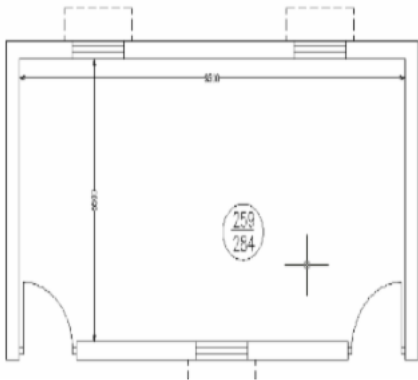

নির্বাচক নিবন্ধন আধিকারিকের স্বাক্ষর

Nazri Naksha

Google Map View

Polling Station Building Front View

Polling Station Front View

Cad View

Key MAP View

1 নাম : মনিরা বিবি স্বামীর নাম : নূর আলী বাড়ির নং : n0052 বয়স : 36 লিঙ্গ : মহিলা	XTG1774280 ফটো উপলব্ধ	2 নাম : আব্বাসউদ্দিন সেখ পিতার নাম : নূর আলী সেখ বাড়ির নং : n0052 বয়স : 39 লিঙ্গ : পুরুষ	KVQ2609188 ফটো উপলব্ধ	3 নাম : আমিনা স্বামীর নাম : নূর আলী সেখ বাড়ির নং : n0052 বয়স : 64 লিঙ্গ : মহিলা	WB/41/286/249647 ফটো উপলব্ধ
4 নাম : হাসিনা পিতার নাম : মাজেদ আলি বাড়ির নং : n0044 বয়স : 56 লিঙ্গ : মহিলা	KVQ2308047 ফটো উপলব্ধ	5 নাম : সেখ ইব্রাহিম পিতার নাম : সেখ খালেক বাড়ির নং : n0032 বয়স : 30 লিঙ্গ : পুরুষ	XTG1701937 ফটো উপলব্ধ	6 নাম : জামিরুল সেখ পিতার নাম : খালেক সেখ বাড়ির নং : n0032 বয়স : 39 লিঙ্গ : পুরুষ	XTG1117159 ফটো উপলব্ধ
7 নাম : গুলচেহেরা স্বামীর নাম : খালেক সেখ বাড়ির নং : n0032 বয়স : 67 লিঙ্গ : মহিলা	WB/41/286/249656 ফটো উপলব্ধ	8 নাম : নূরজাহান স্বামীর নাম : বদরউদ্দিন সেখ বাড়ির নং : n0046 বয়স : 54 লিঙ্গ : মহিলা	WB/41/286/249640 ফটো উপলব্ধ	9 নাম : নু খাতুন মায়ের নাম : কুলসুমা বাড়ির নং : n0221 বয়স : 29 লিঙ্গ : মহিলা	XTG1978451 ফটো উপলব্ধ
10 নাম : আফসানা বিবি স্বামীর নাম : সেফ সাইফুল হোসেন বাড়ির নং : n0223 বয়স : 31 লিঙ্গ : মহিলা	XTG1978477 ফটো উপলব্ধ	11 নাম : সেখ রহিম মায়ের নাম : আমিনা বিবি বাড়ির নং : n0052 বয়স : 50 লিঙ্গ : পুরুষ	XTG1878164 ফটো উপলব্ধ	12 নাম : কুলসুমা স্বামীর নাম : আবুলহোসেন সেখ বাড়ির নং : n0018 বয়স : 54 লিঙ্গ : মহিলা	WB/41/286/249522 ফটো উপলব্ধ
13 নাম : লায়লা স্বামীর নাম : মহিউদ্দিন সেখ বাড়ির নং : n0005 বয়স : 68 লিঙ্গ : মহিলা	WB/41/286/249547 ফটো উপলব্ধ	14 নাম : বদরউদ্দিন সেখ পিতার নাম : ধুনসাদ সেখ বাড়ির নং : n0046 বয়স : 57 লিঙ্গ : পুরুষ	WB/41/286/249308 ফটো উপলব্ধ	15 নাম : রোকসুদা স্বামীর নাম : ধুনসাদ সেখ বাড়ির নং : n0046 বয়স : 81 লিঙ্গ : মহিলা	WB/41/286/249521 ফটো উপলব্ধ
16 নাম : গিয়াসউদ্দিন সেখ পিতার নাম : ধুনসাদ সেখ বাড়ির নং : n0046 বয়স : 51 লিঙ্গ : পুরুষ	WB/41/286/249235 ফটো উপলব্ধ	17 নাম : শরফুদ্দিন সেখ পিতার নাম : ধুনসাদ সেখ বাড়ির নং : n0046 বয়স : 55 লিঙ্গ : পুরুষ	WB/41/286/249510 ফটো উপলব্ধ	18 নাম : হুসনাহারা বিবি স্বামীর নাম : সেখ গিয়াসউদ্দিন বাড়ির নং : n0046 বয়স : 37 লিঙ্গ : মহিলা	XTG1418326 ফটো উপলব্ধ
19 নাম : আসলিমা বিবি স্বামীর নাম : সেখ আব্দুল হাসিম বাড়ির নং : n0039 বয়স : 65 লিঙ্গ : মহিলা	KVQ1602242 ফটো উপলব্ধ	20 নাম : সেখ আসরাফুল আলম পিতার নাম : আব্দুল হাসিম বাড়ির নং : n0039 বয়স : 39 লিঙ্গ : পুরুষ	KVQ2670362 ফটো উপলব্ধ	21 নাম : আব্দুল মোতাল্লিব পিতার নাম : নূর আলী বাড়ির নং : n0052 বয়স : 36 লিঙ্গ : পুরুষ	XTG1344787 ফটো উপলব্ধ
22 নাম : ফজিলা বিবি স্বামীর নাম : ইয়াসিন বাড়ির নং : n0170 বয়স : 61 লিঙ্গ : মহিলা	KVQ1624287 ফটো উপলব্ধ	23 নাম : সেখ সানিউল পিতার নাম : সেখ আসগর বাড়ির নং : n0194 বয়স : 27 লিঙ্গ : পুরুষ	XTG1962364 ফটো উপলব্ধ	24 নাম : সেখ কেরামত আলী পিতার নাম : সেখ নিজামুদ্দিন বাড়ির নং : 000 বয়স : 27 লিঙ্গ : পুরুষ	XTG1962497 ফটো উপলব্ধ
25 নাম : আব্দুল হাসিম পিতার নাম : সেখ উসফ আলি বাড়ির নং : n0039 বয়স : 70 লিঙ্গ : পুরুষ	XTG2532430 ফটো উপলব্ধ	26 নাম : আসমীনা বিবি স্বামীর নাম : আব্বাসউদ্দিন সেখ বাড়ির নং : n0052 বয়স : 35 লিঙ্গ : মহিলা	XTG1878156 ফটো উপলব্ধ	27 নাম : সেখ আবেদিন পিতার নাম : সেখ রাসিদ বাড়ির নং : n0173 বয়স : 28 লিঙ্গ : পুরুষ	XTG1878099 ফটো উপলব্ধ
28 নাম : সেখ নুরুল হোসেন পিতার নাম : সেখ বদরুদ্দিন বাড়ির নং : n0046 বয়স : 28 লিঙ্গ : মহিলা	XTG1878107 ফটো উপলব্ধ	29 নাম : আসমা বিবি স্বামীর নাম : সেখ জামিরুল বাড়ির নং : এন0032 বয়স : 27 লিঙ্গ : মহিলা	XTG2057016 ফটো উপলব্ধ	30 নাম : আলোমা বিবি স্বামীর নাম : সেখ রহিম বাড়ির নং : এন0052 বয়স : 29 লিঙ্গ : মহিলা	XTG2056893 ফটো উপলব্ধ