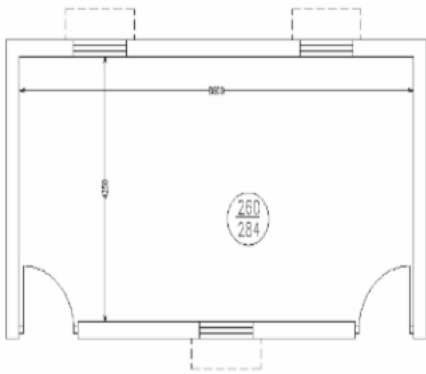

নির্বাচক নিবন্ধন আধিকারিকের স্বাক্ষর

Nazri Naksha

Google Map View

Polling Station Building Front View

Polling Station Front View

Cad View

Key MAP View

1 নাম : মুনমুন দাস স্বামীর নাম: বাবলু দাস বাড়ির নং : n0146 বয়স : 39 লিঙ্গ : মহিলা	XTG1117696 ফটো উপলব্ধ	2 নাম : মলিন্দ বেসরা পিতার নাম: অর্জুন বেসরা বাড়ির নং : n0174 বয়স : 27 লিঙ্গ : পুরুষ	XTG1962588 ফটো উপলব্ধ	3 নাম : মুঙ্গলী বেসরা স্বামীর নাম: মলিন্দ বেসরা বাড়ির নং : এন0174 বয়স : 33 লিঙ্গ : মহিলা	XTG2489458 ফটো উপলব্ধ
4 নাম : মনি কর্মকার স্বামীর নাম: ভৈরব কর্মকার বাড়ির নং : এন0026 বয়স : 33 লিঙ্গ : মহিলা	XTG2366482 ফটো উপলব্ধ	5 নাম : সোনালী কর্মকার স্বামীর নাম: সামন্ত কর্মকার বাড়ির নং : n0027 বয়স : 28 লিঙ্গ : মহিলা	XTG2029585 ফটো উপলব্ধ	6 নাম : লক্ষী কর্মকার স্বামীর নাম: অরুণ কর্মকার বাড়ির নং : n0189 বয়স : 40 লিঙ্গ : মহিলা	XTG1962737 ফটো উপলব্ধ
7 নাম : রবীন্দ্র কর্মকার পিতার নাম: ধীরেন কর্মকার বাড়ির নং : n0180 বয়স : 27 লিঙ্গ : পুরুষ	XTG1962646 ফটো উপলব্ধ	8 নাম : সামন্ত কর্মকার মায়ের নাম: বর্না কর্মকার বাড়ির নং : n0027 বয়স : 29 লিঙ্গ : পুরুষ	XTG1774587 ফটো উপলব্ধ	9 নাম : ঝর্ণা কর্মকার স্বামীর নাম: সনৎ কর্মকার বাড়ির নং : n0027 বয়স : 52 লিঙ্গ : মহিলা	KVQ1358712 ফটো উপলব্ধ
10 নাম : ভৈরব কর্মকার পিতার নাম: নবনীধর কর্মকার বাড়ির নং : n0026 বয়স : 40 লিঙ্গ : পুরুষ	XTG1418508 ফটো উপলব্ধ	11 নাম : সন্দ্যা কর্মকার স্বামীর নাম: ধীরেন কর্মকার বাড়ির নং : n0025 বয়স : 52 লিঙ্গ : মহিলা	KVQ1601178 ফটো উপলব্ধ	12 নাম : ধীরেন কর্মকার পিতার নাম: পূর্ণচন্দ্র কর্মকার বাড়ির নং : n0025 বয়স : 58 লিঙ্গ : পুরুষ	WB/41/286/249719 ফটো উপলব্ধ
13 নাম : অরুণ কর্মকার পিতার নাম: পূর্ণচন্দ্র কর্মকার বাড়ির নং : n0024 বয়স : 36 লিঙ্গ : পুরুষ	XTG1345032 ফটো উপলব্ধ	Q 14 নাম : সরলা কিস্কু পিতার নাম: মনু কিস্কু বাড়ির নং : বয়স : 42 লিঙ্গ : মহিলা	KVQ2308617 ফটো উপলব্ধ	15 নাম : মনু কিস্কু পিতার নাম: ফুচুই কিস্কু বাড়ির নং : n0042 বয়স : 46 লিঙ্গ : পুরুষ	KVQ1358944 ফটো উপলব্ধ
16 নাম : ধানী কিস্কু স্বামীর নাম: হোপনা কিস্কু বাড়ির নং : n0128 বয়স : 51 লিঙ্গ : মহিলা	WB/41/286/249693 ফটো উপলব্ধ	17 নাম : হোপনা কিস্কু পিতার নাম: লছু কিস্কু বাড়ির নং : n0128 বয়স : 53 লিঙ্গ : পুরুষ	WB/41/286/249516 ফটো উপলব্ধ	18 নাম : জটা কিস্কু পিতার নাম: বুড়ো কিস্কু বাড়ির নং : n0126 বয়স : 38 লিঙ্গ : পুরুষ	KVQ2479442 ফটো উপলব্ধ
19 নাম : বাসন্তী কিস্কু স্বামীর নাম: বাবুলাল কিস্কু বাড়ির নং : n0126 বয়স : 42 লিঙ্গ : মহিলা	KVQ2308625 ফটো উপলব্ধ	20 নাম : বাবুলাল কিস্কু পিতার নাম: লছু কিস্কু বাড়ির নং : n0126 বয়স : 56 লিঙ্গ : পুরুষ	WB/41/286/249591 ফটো উপলব্ধ	21 নাম : বাহমনি কিস্কু স্বামীর নাম: বুড়ো কিস্কু বাড়ির নং : n0125 বয়স : 65 লিঙ্গ : মহিলা	WB/41/286/249404 ফটো উপলব্ধ
22 নাম : ময়না কিস্কু স্বামীর নাম: মুঙ্গলা কিস্কু বাড়ির নং : n0123 বয়স : 54 লিঙ্গ : মহিলা	WB/41/286/249075 ফটো উপলব্ধ	23 নাম : মুঙ্গলা কিস্কু পিতার নাম: লছু কিস্কু বাড়ির নং : n0123 বয়স : 58 লিঙ্গ : পুরুষ	KVQ1359504 ফটো উপলব্ধ	24 নাম : কালীদাসী কিস্কু স্বামীর নাম: রবীন্দ্র কিস্কু বাড়ির নং : n0121 বয়স : 64 লিঙ্গ : মহিলা	WB/41/286/249074 ফটো উপলব্ধ
25 নাম : রবীন্দ্র কিস্কু পিতার নাম: লক্ষ্মীরাম কিস্কু বাড়ির নং : n0121 বয়স : 67 লিঙ্গ : পুরুষ	KVQ1358399 ফটো উপলব্ধ	26 নাম : মুঙ্গলী কিস্কু পিতার নাম: রবীন্দ্র কিস্কু বাড়ির নং : n বয়স : 25 লিঙ্গ : মহিলা	XTG2059194 ফটো উপলব্ধ	27 নাম : সমর কিস্কু পিতার নাম: বুড়ো কিস্কু বাড়ির নং : এন0125 বয়স : 24 লিঙ্গ : পুরুষ	XTG2366425 ফটো উপলব্ধ
28 নাম : সুন্দরী কিস্কু স্বামীর নাম: ল্যাটে কিস্কু বাড়ির নং : n0060 বয়স : 73 লিঙ্গ : মহিলা	WB/41/286/249387 ফটো উপলব্ধ	29 নাম : চিত্তামনি কিস্কু স্বামীর নাম: সুনিল কিস্কু বাড়ির নং : n0059 বয়স : 35 লিঙ্গ : মহিলা	XTG1345057 ফটো উপলব্ধ	30 নাম : সুনিল কিস্কু পিতার নাম: ডেডেম কিস্কু বাড়ির নং : n0059 বয়স : 36 লিঙ্গ : পুরুষ	XTG1345040 ফটো উপলব্ধ