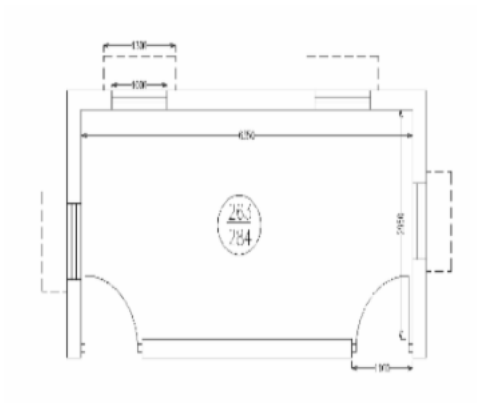

নির্বাচক নিবন্ধন আধিকারিকের স্বাক্ষর

Nazri Naksha

Google Map View

Polling Station Building Front View

Polling Station Front View

Cad View

Key MAP View

1 নাম : শম্পা ঘোষ পিতার নাম: সাধন ঘোষ বাড়ির নং : N0106 বয়স : 24 লিঙ্গ : মহিলা	XTG2237410 ফটো উপলব্ধ	2 নাম : ভাস্কর ঘোষ পিতার নাম: গোপীনাথ ঘোষ বাড়ির নং : N0107 বয়স : 24 লিঙ্গ : পুরুষ	XTG2237295 ফটো উপলব্ধ	3 নাম : সোনি চ্যাটাঙ্গী পিতার নাম: সীমন্ত চ্যাটাঙ্গী বাড়ির নং : N0044 বয়স : 24 লিঙ্গ : মহিলা	XTG2237006 ফটো উপলব্ধ
4 নাম : বৃন্দিন টুডু পিতার নাম: রাজু টুডু বাড়ির নং : N0004 বয়স : 26 লিঙ্গ : মহিলা	XTG2237121 ফটো উপলব্ধ	5 নাম : মঙ্গলী টুডু স্বামীর নাম: বিনয় টুডু বাড়ির নং : নও2 বয়স : 21 লিঙ্গ : মহিলা	XTG2497824 ফটো উপলব্ধ	6 নাম : মানিক মূর্মু পিতার নাম: বুড়ি মূর্মু বাড়ির নং : এন0002 বয়স : 52 লিঙ্গ : পুরুষ	KPY2454569 ফটো উপলব্ধ
7 নাম : রুবি মূর্মু স্বামীর নাম: মানিক মূর্মু বাড়ির নং : এন0002 বয়স : 37 লিঙ্গ : মহিলা	ZHR1502582 ফটো উপলব্ধ	8 নাম : সোনালী টুডু স্বামীর নাম: সুনীল টুডু বাড়ির নং : n0004 বয়স : 34 লিঙ্গ : মহিলা	XTG1991900 ফটো উপলব্ধ	9 নাম : সুনীল টুডু পিতার নাম: নরেন টুডু বাড়ির নং : n0004 বয়স : 36 লিঙ্গ : পুরুষ	XTG1703347 ফটো উপলব্ধ
10 নাম : লাবনী টুডু স্বামীর নাম: নরেন টুডু বাড়ির নং : n0004 বয়স : 53 লিঙ্গ : মহিলা	WB/41/286/255145 ফটো উপলব্ধ	11 নাম : নরেন টুডু পিতার নাম: নিতাই টুডু বাড়ির নং : n0004 বয়স : 61 লিঙ্গ : পুরুষ	WB/41/286/255149 ফটো উপলব্ধ	12 নাম : সরস্বতী মাড্ডি স্বামীর নাম: লখীরাম মাড্ডি বাড়ির নং : n0002 বয়স : 40 লিঙ্গ : মহিলা	KVQ2314326 ফটো উপলব্ধ
13 নাম : লখীরাম মাড্ডি পিতার নাম: ভক্ত মাড্ডি বাড়ির নং : n0002 বয়স : 41 লিঙ্গ : পুরুষ	KVQ2314300 ফটো উপলব্ধ	14 নাম : অমিতা মাড্ডি স্বামীর নাম: বৃন্দীলাল মাড্ডি বাড়ির নং : n0002 বয়স : 40 লিঙ্গ : মহিলা	KVQ2314334 ফটো উপলব্ধ	15 নাম : বৃন্দীলাল মাড্ডি পিতার নাম: ভক্ত মাড্ডি বাড়ির নং : n0002 বয়স : 42 লিঙ্গ : পুরুষ	KVQ2314318 ফটো উপলব্ধ
16 নাম : মালতী টুডু স্বামীর নাম: শিবু টুডু বাড়ির নং : n0002 বয়স : 54 লিঙ্গ : মহিলা	WB/41/286/255119 ফটো উপলব্ধ	17 নাম : সন্ন্যাসী টুডু পিতার নাম: কাল টুডু বাড়ির নং : n0002 বয়স : 61 লিঙ্গ : পুরুষ	WB/41/286/255351 ফটো উপলব্ধ	18 নাম : বিনয় টুডু পিতার নাম: শিবু টুডু বাড়ির নং : এন0002 বয়স : 23 লিঙ্গ : পুরুষ	XTG2354090 ফটো উপলব্ধ
19 নাম : দশরথ টুডু পিতার নাম: সন্ন্যাসী টুডু বাড়ির নং : N0071 বয়স : 26 লিঙ্গ : পুরুষ	XTG2237253 ফটো উপলব্ধ	20 নাম : রাজু টুডু পিতার নাম: নরেন টুডু বাড়ির নং : N0004 বয়স : 25 লিঙ্গ : পুরুষ	XTG2237386 ফটো উপলব্ধ	21 নাম : মানস পাল পিতার নাম: দর্শন পাল বাড়ির নং : N0043 বয়স : 24 লিঙ্গ : পুরুষ	XTG2236891 ফটো উপলব্ধ
22 নাম : সুমন্ত বাসকী পিতার নাম: রাবন বাসকী বাড়ির নং : N0096 বয়স : 25 লিঙ্গ : পুরুষ	XTG2237204 ফটো উপলব্ধ	23 নাম : সোমনাথ বাসকি পিতার নাম: নিমাই বাসকি বাড়ির নং : N0096 বয়স : 25 লিঙ্গ : পুরুষ	XTG2237618 ফটো উপলব্ধ	24 নাম : রাখী ভূইয়া স্বামীর নাম: বিপ্লব ভূইয়া বাড়ির নং : N0088 বয়স : 24 লিঙ্গ : মহিলা	XTG2236941 ফটো উপলব্ধ
25 নাম : অমিত ভূইয়া পিতার নাম: মনোরথ ভূইয়া বাড়ির নং : N0088 বয়স : 25 লিঙ্গ : পুরুষ	XTG2237741 ফটো উপলব্ধ	26 নাম : কিরণ ভূইয়া পিতার নাম: সিদ্ধার্থ ভূইয়া বাড়ির নং : এন0083 বয়স : 26 লিঙ্গ : পুরুষ	XTG2047579 ফটো উপলব্ধ	27 নাম : দেবশ্রী ভাণ্ডারী স্বামীর নাম: চিন্ময় ভাণ্ডারী বাড়ির নং : N0015 বয়স : 25 লিঙ্গ : মহিলা	XTG2237782 ফটো উপলব্ধ
28 নাম : সুমিতা মূর্মু পিতার নাম: বৃন্দান মূর্মু বাড়ির নং : এন0003 বয়স : 24 লিঙ্গ : মহিলা	YEX2156222 ফটো উপলব্ধ	29 নাম : লক্ষ্মী মূর্মু স্বামীর নাম: মনু মূর্মু বাড়ির নং : এন0008 বয়স : 28 লিঙ্গ : মহিলা	XTG1889831 ফটো উপলব্ধ	30 নাম : সুন্দরী মূর্মু স্বামীর নাম: সুকই মূর্মু বাড়ির নং : এন0008 বয়স : 50 লিঙ্গ : মহিলা	KVQ2312585 ফটো উপলব্ধ