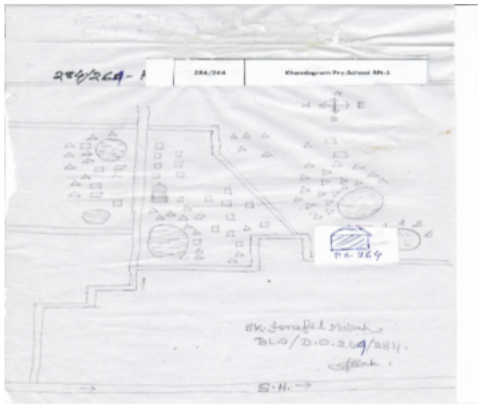

নির্বাচক নিবন্ধন আধিকারিকের স্বাক্ষর

Nazri Naksha

Google Map View

Polling Station Building Front View

Polling Station Front View

Cad View

Key MAP View

| | | | | | | | | |
|---|------------------|------------|--|------------------|------------|---|------------------|------------|
| 1 নাম : জাহানারা বিবি স্বামীর নাম : জালালউদ্দিন সেখ বাড়ির নং : n0001 বয়স : 45 লিঙ্গ : মহিলা | XTG1419555 | ফটো উপলব্ধ | 2 নাম : মমতাজ বেগম স্বামীর নাম : মহঃ ইলিয়াস মণ্ডল বাড়ির নং : n0120 বয়স : 71 লিঙ্গ : মহিলা | WB/41/286/258637 | ফটো উপলব্ধ | 3 নাম : রুপা বাউড়ী স্বামীর নাম : প্রদীপ বাউড়ী বাড়ির নং : n0141 বয়স : 37 লিঙ্গ : মহিলা | XTG1117985 | ফটো উপলব্ধ |
| 4 নাম : সেখ আনসারী আজাদ পিতার নাম : সেখ মতিউর রহমান বাড়ির নং : n0106 বয়স : 37 লিঙ্গ : পুরুষ | XTG1118108 | ফটো উপলব্ধ | 5 নাম : নাজমিরা বিবি স্বামীর নাম : সেখ আনসারী আজাদ বাড়ির নং : n0106 বয়স : 38 লিঙ্গ : মহিলা | XTG1118090 | ফটো উপলব্ধ | 6 নাম : মনোয়ারা বিবি স্বামীর নাম : সেখ মতিউর রহমান বাড়ির নং : n0106 বয়স : 38 লিঙ্গ : মহিলা | XTG1703818 | ফটো উপলব্ধ |
| 7 নাম : সেখ কামরুল হোসেন পিতার নাম : সেখ নূর ইসলাম বাড়ির নং : n0096 বয়স : 31 লিঙ্গ : পুরুষ | XTG1703750 | ফটো উপলব্ধ | 8 নাম : খাসমুদা বিবি স্বামীর নাম : আনারুল বাড়ির নং : n0096 বয়স : 59 লিঙ্গ : মহিলা | WB/41/286/258598 | ফটো উপলব্ধ | 9 নাম : সেখ আনারুল পিতার নাম : সুরমান বাড়ির নং : n0096 বয়স : 65 লিঙ্গ : পুরুষ | WB/41/286/258496 | ফটো উপলব্ধ |
| 10 নাম : রাজিব বাউড়ী পিতার নাম : অনিল বাউড়ী বাড়ির নং : n0093 বয়স : 32 লিঙ্গ : পুরুষ | XTG1500222 | ফটো উপলব্ধ | 11 নাম : রেজিনা বিবি স্বামীর নাম : মহঃ মুস্তাফা বাড়ির নং : n0093 বয়স : 41 লিঙ্গ : মহিলা | KVQ2315133 | ফটো উপলব্ধ | 12 নাম : সেখ মইদুল ইসলাম পিতার নাম : সেখ মনিরুল ইসলাম বাড়ির নং : n0079 বয়স : 31 লিঙ্গ : পুরুষ | XTG1605922 | ফটো উপলব্ধ |
| 13 নাম : মারুফা বিবি স্বামীর নাম : মনিরুল ইসলাম বাড়ির নং : n0079 বয়স : 57 লিঙ্গ : মহিলা | WB/41/286/258591 | ফটো উপলব্ধ | 14 নাম : সেখ মনিরুল ইসলাম পিতার নাম : সোলেমান সেখ বাড়ির নং : n0079 বয়স : 63 লিঙ্গ : পুরুষ | WB/41/286/258311 | ফটো উপলব্ধ | 15 নাম : সেখ নূর নাসিরউদ্দিন পিতার নাম : ইদ্রিস সেখ বাড়ির নং : n0070 বয়স : 54 লিঙ্গ : পুরুষ | WB/41/286/258452 | ফটো উপলব্ধ |
| 16 নাম : নূরসুরা বিবি স্বামীর নাম : সালেক সেখ বাড়ির নং : n0067 বয়স : 53 লিঙ্গ : মহিলা | WB/41/286/258647 | ফটো উপলব্ধ | 17 নাম : সেখ সালেক পিতার নাম : সাহাজাহান সেখ বাড়ির নং : n0067 বয়স : 59 লিঙ্গ : পুরুষ | WB/41/286/258741 | ফটো উপলব্ধ | 18 নাম : আনোয়ারা বিবি স্বামীর নাম : সেখ সাহাজাহান বাড়ির নং : n0067 বয়স : 75 লিঙ্গ : মহিলা | WB/41/286/258497 | ফটো উপলব্ধ |
| 19 নাম : আব্দুল বাসিত পিতার নাম : হাফিজ আব্দুল কাদির বাড়ির নং : n0030 বয়স : 37 লিঙ্গ : পুরুষ | KVQ2671709 | ফটো উপলব্ধ | 20 নাম : সেখ হাসিবউদ্দিন পিতার নাম : আব্দুলকাদের বাড়ির নং : n0030 বয়স : 52 লিঙ্গ : পুরুষ | KVQ1565134 | ফটো উপলব্ধ | 21 নাম : আসরফা বিবি স্বামীর নাম : আব্দুলকাদের বাড়ির নং : n0030 বয়স : 73 লিঙ্গ : মহিলা | KVQ1565274 | ফটো উপলব্ধ |
| 22 নাম : তাসপিয়ারা বিবি স্বামীর নাম : মহম্মদ সফিউল্লাহ বাড়ির নং : n0093 বয়স : 69 লিঙ্গ : মহিলা | XTG2158590 | ফটো উপলব্ধ | 23 নাম : মীর আজহারউদ্দিন পিতার নাম : মীর হাফেজ আলি বাড়ির নং : n0014 বয়স : 36 লিঙ্গ : পুরুষ | XTG1419415 | ফটো উপলব্ধ | 24 নাম : আব্দুল ফাতাহ পিতার নাম : হাফিজ আব্দুল কাদির বাড়ির নং : n0030 বয়স : 37 লিঙ্গ : পুরুষ | KVQ2671717 | ফটো উপলব্ধ |
| 25 নাম : সেখ টগর পিতার নাম : সেখ জালালউদ্দিন বাড়ির নং : এন0001 বয়স : 25 লিঙ্গ : পুরুষ | XTG2049054 | ফটো উপলব্ধ | 26 নাম : সেখ তাজউদ্দিন পিতার নাম : সেখ আলাউদ্দিন বাড়ির নং : n0188 বয়স : 28 লিঙ্গ : পুরুষ | XTG1978766 | ফটো উপলব্ধ | 27 নাম : সেখ নূরআলি পিতার নাম : আবদুল গফুর বাড়ির নং : n0118 বয়স : 50 লিঙ্গ : পুরুষ | XTG2606911 | ফটো উপলব্ধ |
| 28 নাম : নুরেলা বিবি স্বামীর নাম : আব্দুলগফুর বাড়ির নং : n0118 বয়স : 77 লিঙ্গ : মহিলা | WB/41/286/258542 | ফটো উপলব্ধ | 29 নাম : সেখ আব্দুলগফুর পিতার নাম : সুলতান সেখ বাড়ির নং : n0118 বয়স : 85 লিঙ্গ : পুরুষ | WB/41/286/258623 | ফটো উপলব্ধ | 30 নাম : মহঃ মহসীন মণ্ডল পিতার নাম : সেখ ইদ্রিস মণ্ডল বাড়ির নং : n0070 বয়স : 54 লিঙ্গ : পুরুষ | XTG2239788 | ফটো উপলব্ধ |