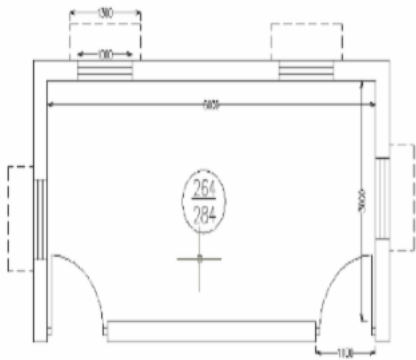

নির্বাচক নিবন্ধন আধিকারিকের স্বাক্ষর

Nazri Naksha

Google Map View

Polling Station Building Front View

Polling Station Front View

Cad View

Key MAP View

| | | | | | | | | |
|---|------------------|------------|--|------------------|------------|---|------------------|------------|
| 1 নাম : জাহানারা বিবি স্বামীর নাম : জালালউদ্দিন সেখ বাড়ির নং : n0001 বয়স : 45 লিঙ্গ : মহিলা | XTG1419555 | ফটো উপলব্ধ | 2 নাম : মমতাজ বেগম স্বামীর নাম : মহঃ ইলিয়াস মণ্ডল বাড়ির নং : n0120 বয়স : 71 লিঙ্গ : মহিলা | WB/41/286/258637 | ফটো উপলব্ধ | 3 নাম : রুপা বাউড়ী স্বামীর নাম : প্রদীপ বাউড়ী বাড়ির নং : n0141 বয়স : 37 লিঙ্গ : মহিলা | XTG1117985 | ফটো উপলব্ধ |
| 4 নাম : সেখ আনসারী আজাদ পিতার নাম : সেখ মতিউর রহমান বাড়ির নং : n0106 বয়স : 37 লিঙ্গ : পুরুষ | XTG1118108 | ফটো উপলব্ধ | 5 নাম : নাজমিরা বিবি স্বামীর নাম : সেখ আনসারী আজাদ বাড়ির নং : n0106 বয়স : 38 লিঙ্গ : মহিলা | XTG1118090 | ফটো উপলব্ধ | 6 নাম : মনোয়ারা বিবি স্বামীর নাম : সেখ মতিউর রহমান বাড়ির নং : n0106 বয়স : 38 লিঙ্গ : মহিলা | XTG1703818 | ফটো উপলব্ধ |
| 7 নাম : সেখ কামরুল হোসেন পিতার নাম : সেখ নূর ইসলাম বাড়ির নং : n0096 বয়স : 31 লিঙ্গ : পুরুষ | XTG1703750 | ফটো উপলব্ধ | 8 নাম : খাসমুদা বিবি স্বামীর নাম : আনারুল বাড়ির নং : n0096 বয়স : 59 লিঙ্গ : মহিলা | WB/41/286/258598 | ফটো উপলব্ধ | 9 নাম : সেখ আনারুল পিতার নাম : সুরমান বাড়ির নং : n0096 বয়স : 65 লিঙ্গ : পুরুষ | WB/41/286/258496 | ফটো উপলব্ধ |
| 10 নাম : রাজিব বাউড়ী পিতার নাম : অনিল বাউড়ী বাড়ির নং : n0093 বয়স : 32 লিঙ্গ : পুরুষ | XTG1500222 | ফটো উপলব্ধ | 11 নাম : রেজিনা বিবি স্বামীর নাম : মহঃ মুস্তাফা বাড়ির নং : n0093 বয়স : 41 লিঙ্গ : মহিলা | KVQ2315133 | ফটো উপলব্ধ | 12 নাম : সেখ মইদুল ইসলাম পিতার নাম : সেখ মনিরুল ইসলাম বাড়ির নং : n0079 বয়স : 31 লিঙ্গ : পুরুষ | XTG1605922 | ফটো উপলব্ধ |
| 13 নাম : মারুফা বিবি স্বামীর নাম : মনিরুল ইসলাম বাড়ির নং : n0079 বয়স : 57 লিঙ্গ : মহিলা | WB/41/286/258591 | ফটো উপলব্ধ | 14 নাম : সেখ মনিরুল ইসলাম পিতার নাম : সোলেমান সেখ বাড়ির নং : n0079 বয়স : 63 লিঙ্গ : পুরুষ | WB/41/286/258311 | ফটো উপলব্ধ | 15 নাম : সেখ নূর নাসিরউদ্দিন পিতার নাম : ইদ্রিস সেখ বাড়ির নং : n0070 বয়স : 54 লিঙ্গ : পুরুষ | WB/41/286/258452 | ফটো উপলব্ধ |
| 16 নাম : নূরসুরা বিবি স্বামীর নাম : সালেক সেখ বাড়ির নং : n0067 বয়স : 53 লিঙ্গ : মহিলা | WB/41/286/258647 | ফটো উপলব্ধ | 17 নাম : সেখ সালেক পিতার নাম : সাহাজাহান সেখ বাড়ির নং : n0067 বয়স : 59 লিঙ্গ : পুরুষ | WB/41/286/258741 | ফটো উপলব্ধ | 18 নাম : আনোয়ারা বিবি স্বামীর নাম : সেখ সাহাজাহান বাড়ির নং : n0067 বয়স : 75 লিঙ্গ : মহিলা | WB/41/286/258497 | ফটো উপলব্ধ |
| 19 নাম : আব্দুল বাসিত পিতার নাম : হাফিজ আব্দুল কাদির বাড়ির নং : n0030 বয়স : 37 লিঙ্গ : পুরুষ | KVQ2671709 | ফটো উপলব্ধ | 20 নাম : সেখ হাসিবউদ্দিন পিতার নাম : আব্দুলকাদের বাড়ির নং : n0030 বয়স : 52 লিঙ্গ : পুরুষ | KVQ1565134 | ফটো উপলব্ধ | 21 নাম : আসরফা বিবি স্বামীর নাম : আব্দুলকাদের বাড়ির নং : n0030 বয়স : 73 লিঙ্গ : মহিলা | KVQ1565274 | ফটো উপলব্ধ |
| 22 নাম : তাসপিয়ারা বিবি স্বামীর নাম : মহম্মদ সফিউল্লাহ বাড়ির নং : n0093 বয়স : 69 লিঙ্গ : মহিলা | XTG2158590 | ফটো উপলব্ধ | 23 নাম : মীর আজহারউদ্দিন পিতার নাম : মীর হাফেজ আলি বাড়ির নং : n0014 বয়স : 36 লিঙ্গ : পুরুষ | XTG1419415 | ফটো উপলব্ধ | 24 নাম : আব্দুল ফাতাহ পিতার নাম : হাফিজ আব্দুল কাদির বাড়ির নং : n0030 বয়স : 37 লিঙ্গ : পুরুষ | KVQ2671717 | ফটো উপলব্ধ |
| 25 নাম : সেখ টগর পিতার নাম : সেখ জালালউদ্দিন বাড়ির নং : এন0001 বয়স : 25 লিঙ্গ : পুরুষ | XTG2049054 | ফটো উপলব্ধ | 26 নাম : সেখ তাজউদ্দিন পিতার নাম : সেখ আলাউদ্দিন বাড়ির নং : n0188 বয়স : 28 লিঙ্গ : পুরুষ | XTG1978766 | ফটো উপলব্ধ | 27 নাম : সেখ নূরআলি পিতার নাম : আবদুল গফুর বাড়ির নং : n0118 বয়স : 50 লিঙ্গ : পুরুষ | XTG2606911 | ফটো উপলব্ধ |
| 28 নাম : নুরেলা বিবি স্বামীর নাম : আব্দুলগফুর বাড়ির নং : n0118 বয়স : 77 লিঙ্গ : মহিলা | WB/41/286/258542 | ফটো উপলব্ধ | 29 নাম : সেখ আব্দুলগফুর পিতার নাম : সুলতান সেখ বাড়ির নং : n0118 বয়স : 85 লিঙ্গ : পুরুষ | WB/41/286/258623 | ফটো উপলব্ধ | 30 নাম : মহঃ মহসীন মণ্ডল পিতার নাম : সেখ ইদ্রিস মণ্ডল বাড়ির নং : n0070 বয়স : 54 লিঙ্গ : পুরুষ | XTG2239788 | ফটো উপলব্ধ |