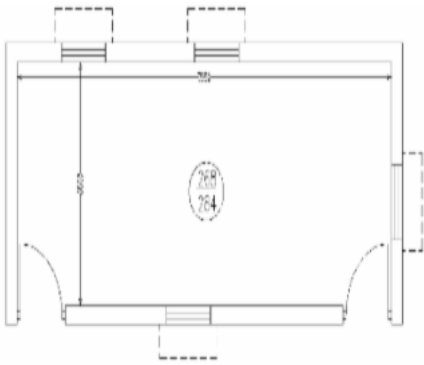

নির্বাচক নিবন্ধন আধিকারিকের স্বাক্ষর

Nazri Naksha

Google Map View

Polling Station Building Front View

Polling Station Front View

Cad View

Key MAP View

বিধানসভা নির্বাচনক্ষেত্রের নং, নাম : 284-দুবরাজপুর
ভাগ নং, নাম : 1-গ্রাম-কলু শীর্ষা