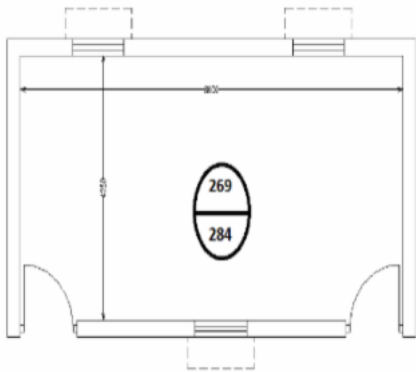

নির্বাচক নিবন্ধন আধিকারিকের স্বাক্ষর

Nazri Naksha

Google Map View

Polling Station Building Front View

Polling Station Front View

Cad View

Key MAP View

1 নাম : বিশ্বনাথ ওরাং পিতার নাম: পশুপতি ওরাং বাড়ির নং : n0009 বয়স : 73 লিঙ্গ : পুরুষ	KVQ2320851 ফটো উপলব্ধ	2 নাম : চাঁদমনি ওরাং স্বামীর নাম: বিশ্বনাথ ওরাং বাড়ির নং : n0009 বয়স : 69 লিঙ্গ : মহিলা	KVQ1600816 ফটো উপলব্ধ	3 নাম : সুখেন ওরাং পিতার নাম: বিশ্বনাথ ওরাং বাড়ির নং : n0009 বয়স : 49 লিঙ্গ : পুরুষ	KVQ1600691 ফটো উপলব্ধ
4 নাম : লক্ষী কোড়া(ওরাং) স্বামীর নাম: সুখেন ওরাং বাড়ির নং : n0009 বয়স : 41 লিঙ্গ : মহিলা	XTG1346691 ফটো উপলব্ধ	5 নাম : সিদ্ধেশ্বর ওরাং পিতার নাম: বিশ্বনাথ ওরাং বাড়ির নং : n0009 বয়স : 37 লিঙ্গ : পুরুষ	XTG1346618 ফটো উপলব্ধ	6 নাম : জগন্নাথ ওরাং পিতার নাম: পশুপতি ওরাং বাড়ির নং : n0009 বয়স : 61 লিঙ্গ : পুরুষ	KVQ2320869 ফটো উপলব্ধ
7 নাম : কালীদাসী ওরাং স্বামীর নাম: জগন্নাথ ওরাং বাড়ির নং : n0009 বয়স : 55 লিঙ্গ : মহিলা	KVQ2320877 ফটো উপলব্ধ	8 নাম : অনুপ ওরাং পিতার নাম: জগন্নাথ ওরাং বাড়ির নং : n0009 বয়স : 39 লিঙ্গ : পুরুষ	XTG1067651 ফটো উপলব্ধ	9 নাম : বামাচরণ ওরাং পিতার নাম: জগন্নাথ ওরাং বাড়ির নং : n0009 বয়স : 43 লিঙ্গ : পুরুষ	KVQ2320885 ফটো উপলব্ধ
10 নাম : কৌশল্যা সর্দার ওরাং স্বামীর নাম: বামা চরণ ওরাং বাড়ির নং : N0009 বয়স : 26 লিঙ্গ : মহিলা	XTG2165470 ফটো উপলব্ধ	11 নাম : সোমেন ওরাং পিতার নাম: সুখেন ওরাং বাড়ির নং : এন000 বয়স : 21 লিঙ্গ : পুরুষ	XTG2493328 ফটো উপলব্ধ	12 নাম : কুমা কোড়া পিতার নাম: অসীম কোড়া বাড়ির নং : n0155 বয়স : 29 লিঙ্গ : মহিলা	XTG1965482 ফটো উপলব্ধ
13 নাম : শান্তি কোঁড়া পিতার নাম: বীরেন কোঁড়া বাড়ির নং : n0002 বয়স : 41 লিঙ্গ : পুরুষ	KVQ2321081 ফটো উপলব্ধ	14 নাম : বর্ষিতা কোঁড়া স্বামীর নাম: ছবিলাল কোঁড়া বাড়ির নং : n0002 বয়স : 35 লিঙ্গ : মহিলা	XTG1607845 ফটো উপলব্ধ	15 নাম : ছবিলাল কোঁড়া পিতার নাম: বীরেন কোঁড়া বাড়ির নং : n0002 বয়স : 43 লিঙ্গ : পুরুষ	KVQ2321073 ফটো উপলব্ধ
16 নাম : বৈজয়ন্তী কোড়া পিতার নাম: মতন কোড়া বাড়ির নং : n0143 বয়স : 27 লিঙ্গ : মহিলা	XTG1965367 ফটো উপলব্ধ	17 নাম : সীমা কোঁড়া স্বামীর নাম: শান্তি কোঁড়া বাড়ির নং : n0002 বয়স : 32 লিঙ্গ : মহিলা	XTG1776160 ফটো উপলব্ধ	18 নাম : গীতা কোড়া স্বামীর নাম: গৌর কোড়া বাড়ির নং : n0003 বয়স : 79 লিঙ্গ : মহিলা	WB/41/286/267214 ফটো উপলব্ধ
19 নাম : দিলীপ কোড়া পিতার নাম: গৌর কোড়া বাড়ির নং : n0003 বয়স : 57 লিঙ্গ : পুরুষ	WB/41/286/267414 ফটো উপলব্ধ	20 নাম : পবিত্র কোড়া স্বামীর নাম: দিলীপ কোড়া বাড়ির নং : n0003 বয়স : 53 লিঙ্গ : মহিলা	WB/41/286/267210 ফটো উপলব্ধ	21 নাম : মনী কোড়া স্বামীর নাম: উত্তম কোড়া বাড়ির নং : n0003 বয়স : 53 লিঙ্গ : মহিলা	WB/41/286/267220 ফটো উপলব্ধ
22 নাম : প্রণ কোঁড়া (ধাঙ্গর) স্বামীর নাম: মনসা ধাঙ্গর বাড়ির নং : n0003 বয়স : 35 লিঙ্গ : মহিলা	XTG1607969 ফটো উপলব্ধ	23 নাম : মনসা কোড়া পিতার নাম: জয়দেব কোড়া বাড়ির নং : n0006 বয়স : 51 লিঙ্গ : পুরুষ	WB/41/286/267189 ফটো উপলব্ধ	24 নাম : সুজী কোড়া পিতার নাম: জয়দেব কোড়া বাড়ির নং : n0006 বয়স : 49 লিঙ্গ : পুরুষ	WB/41/286/267250 ফটো উপলব্ধ
25 নাম : ফাগুরাম কোড়া পিতার নাম: শম্ভু কোড়া বাড়ির নং : n0006 বয়স : 56 লিঙ্গ : পুরুষ	WB/41/286/267326 ফটো উপলব্ধ	26 নাম : মিনতী কোড়া স্বামীর নাম: ফাগুরাম কোড়া বাড়ির নং : n0006 বয়স : 51 লিঙ্গ : মহিলা	WB/41/286/267163 ফটো উপলব্ধ	27 নাম : সনাতন কোড়া পিতার নাম: সুরেন কোড়া বাড়ির নং : n0015 বয়স : 50 লিঙ্গ : পুরুষ	WB/41/286/267132 ফটো উপলব্ধ
28 নাম : আশাই কোড়া পিতার নাম: লক্ষীকান্ত কোড়া বাড়ির নং : n0015 বয়স : 61 লিঙ্গ : পুরুষ	KVQ2321107 ফটো উপলব্ধ	29 নাম : দেবী কোড়া স্বামীর নাম: আশাই কোড়া বাড়ির নং : n0015 বয়স : 56 লিঙ্গ : মহিলা	KVQ2321115 ফটো উপলব্ধ	30 নাম : তাপস ধাঙ্গর পিতার নাম: মঙ্গলা ধাঙ্গর বাড়ির নং : n0015 বয়স : 37 লিঙ্গ : পুরুষ	XTG1068113 ফটো উপলব্ধ