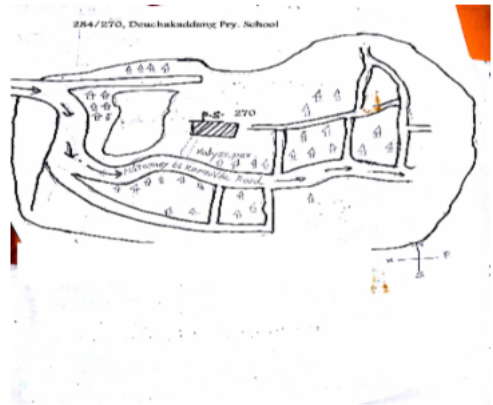

নির্বাচক নিবন্ধন আধিকারিকের স্বাক্ষর

Nazri Naksha

Google Map View

Polling Station Building Front View

Polling Station Front View

Cad View

Key MAP View

বিধানসভা নির্বাচনক্ষেত্রের নং, নাম : 284-দুবরাজপুর  
ভাগ নং, নাম : 1-গ্রাম-কল্যাণপুর,