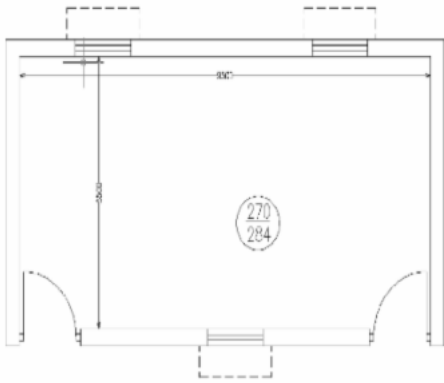

নির্বাচক নিবন্ধন আধিকারিকের স্বাক্ষর

Nazri Naksha

Google Map View

Polling Station Building Front View

Polling Station Front View

Cad View

Key MAP View

বিধানসভা নির্বাচনক্ষেত্রের নং, নাম : 284-দুবরাজপুর  
ভাগ নং, নাম : 1-গ্রাম-কল্যাণপুর,