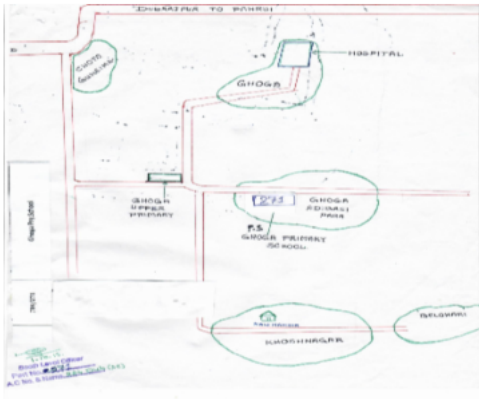

Nazri Naksha