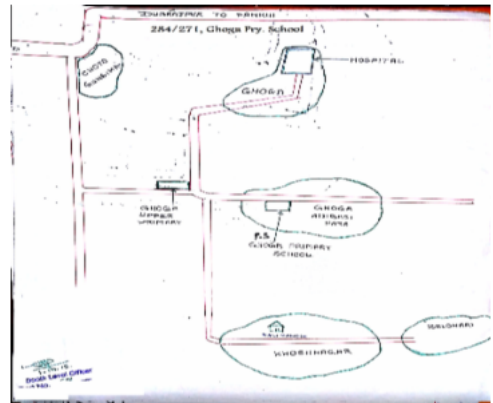

Key MAP View