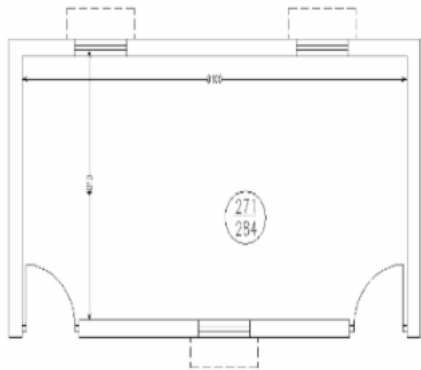

নির্বাচক নিবন্ধন আধিকারিকের স্বাক্ষর

Nazri Naksha

Google Map View

Polling Station Building Front View

Polling Station Front View

Cad View

Key MAP View

| | | | | | | | | | | | |
|----|------------------|--|------------|----|------------------|---|------------|----|------------------|---|------------|
| 1 | WB/41/286/273543 | নাম : মীরারানী হাজরা স্বামীর নাম: গৌসাই হাজরা বাড়ির নং : n0016 বয়স : 56 লিঙ্গ : মহিলা | ফটো উপলব্ধ | 2 | WB/41/286/273545 | নাম : তারারানী হাজরা স্বামীর নাম: শশাঙ্ক হাজরা বাড়ির নং : n0016 বয়স : 51 লিঙ্গ : মহিলা | ফটো উপলব্ধ | 3 | WB/41/286/273212 | নাম : শশাঙ্ক হাজরা পিতার নাম: নটবর হাজরা বাড়ির নং : n0016 বয়স : 53 লিঙ্গ : পুরুষ | ফটো উপলব্ধ |
| 4 | XTG1421650 | নাম : রুপা হাজরা স্বামীর নাম: গৌসাই হাজরা বাড়ির নং : n0016 বয়স : 36 লিঙ্গ : মহিলা | ফটো উপলব্ধ | 5 | KVQ2326049 | নাম : গৌতম হাজরা পিতার নাম: গৌসাই হাজরা বাড়ির নং : n0016 বয়স : 40 লিঙ্গ : পুরুষ | ফটো উপলব্ধ | 6 | XTG2424406 | নাম : অভিজিৎ হাজরা পিতার নাম: উজ্জল হাজরা বাড়ির নং : এন0016 বয়স : 22 লিঙ্গ : পুরুষ | ফটো উপলব্ধ |
| 7 | XTG2430767 | নাম : সান্তনা হাজরা স্বামীর নাম: অমিত হাজরা বাড়ির নং : এন0016 বয়স : 22 লিঙ্গ : মহিলা | ফটো উপলব্ধ | 8 | XTG2021129 | নাম : অমিত হাজরা পিতার নাম: শশাঙ্ক হাজরা বাড়ির নং : n0016 বয়স : 26 লিঙ্গ : পুরুষ | ফটো উপলব্ধ | 9 | XTG2451565 | নাম : গৌসাই হাজরা পিতার নাম: নটবর হাজরা বাড়ির নং : n0016 বয়স : 59 লিঙ্গ : পুরুষ | ফটো উপলব্ধ |
| 10 | XTG2501997 | নাম : লক্ষ্মী ঘোষ স্বামীর নাম: কেশব ঘোষ বাড়ির নং : n0001 বয়স : 21 লিঙ্গ : মহিলা | ফটো উপলব্ধ | 11 | XTG1643055 | নাম : তিথি ঘোষ স্বামীর নাম: সন্দীপ ঘোষ বাড়ির নং : n0158 বয়স : 30 লিঙ্গ : মহিলা | ফটো উপলব্ধ | 12 | WB/41/286/273861 | নাম : ক্ষিতিশচন্দ্র ঘোষ পিতার নাম: ববল্লভ ঘোষ বাড়ির নং : n0002 বয়স : 57 লিঙ্গ : পুরুষ | ফটো উপলব্ধ |
| 13 | XTG1501881 | নাম : চুমকী ঘোষ স্বামীর নাম: প্রদীপ ঘোষ বাড়ির নং : n0002 বয়স : 36 লিঙ্গ : মহিলা | ফটো উপলব্ধ | 14 | KVQ2324861 | নাম : প্রদীপ ঘোষ পিতার নাম: রবি ঘোষ বাড়ির নং : n0002 বয়স : 44 লিঙ্গ : পুরুষ | ফটো উপলব্ধ | 15 | WB/41/286/273441 | নাম : মালতী ঘোষ স্বামীর নাম: রবি ঘোষ বাড়ির নং : n0002 বয়স : 57 লিঙ্গ : মহিলা | ফটো উপলব্ধ |
| 16 | WB/41/286/273755 | নাম : রবি ঘোষ পিতার নাম: ববল্লভ ঘোষ বাড়ির নং : n0002 বয়স : 63 লিঙ্গ : পুরুষ | ফটো উপলব্ধ | 17 | KVQ2324853 | নাম : নিশীথ কুমার ঘোষ পিতার নাম: সাধন ঘোষ বাড়ির নং : n0001 বয়স : 41 লিঙ্গ : পুরুষ | ফটো উপলব্ধ | 18 | WB/41/286/273851 | নাম : সাধন ঘোষ পিতার নাম: গোলক ঘোষ বাড়ির নং : n0001 বয়স : 63 লিঙ্গ : পুরুষ | ফটো উপলব্ধ |
| 19 | KVQ2324846 | নাম : কেশব ঘোষ পিতার নাম: দশরথ ঘোষ বাড়ির নং : n0001 বয়স : 46 লিঙ্গ : পুরুষ | ফটো উপলব্ধ | 20 | XTG1421627 | নাম : বিশক ঘোষ পিতার নাম: দশরথ ঘোষ বাড়ির নং : n0001 বয়স : 51 লিঙ্গ : পুরুষ | ফটো উপলব্ধ | 21 | WB/41/286/273698 | নাম : উজ্জলা ঘোষ স্বামীর নাম: দশরথ ঘোষ বাড়ির নং : n0001 বয়স : 65 লিঙ্গ : মহিলা | ফটো উপলব্ধ |
| 22 | WB/41/286/273557 | নাম : দশরথ ঘোষ পিতার নাম: ববল্লভ ঘোষ বাড়ির নং : n0001 বয়স : 69 লিঙ্গ : পুরুষ | ফটো উপলব্ধ | 23 | XTG1881879 | নাম : বৈশাখী ঘোষ স্বামীর নাম: বিশক ঘোষ বাড়ির নং : n0001 বয়স : 32 লিঙ্গ : মহিলা | ফটো উপলব্ধ | 24 | XTG2424489 | নাম : ঋতু ঘোষ স্বামীর নাম: সুদীপ ঘোষ বাড়ির নং : এন0135 বয়স : 22 লিঙ্গ : মহিলা | ফটো উপলব্ধ |
| 25 | KVQ2324952 | নাম : পবন দাস পিতার নাম: নিত্য দাস বাড়ির নং : এন0000 বয়স : 41 লিঙ্গ : পুরুষ | ফটো উপলব্ধ | 26 | XTG1501865 | নাম : উজ্জলা দাস স্বামীর নাম: পবন দাস বাড়ির নং : এন0000 বয়স : 34 লিঙ্গ : মহিলা | ফটো উপলব্ধ | 27 | XTG1705508 | নাম : ঝুপ্পা চ্যাটার্জী স্বামীর নাম: সোমনাথ চ্যাটার্জী বাড়ির নং : n0003 বয়স : 39 লিঙ্গ : মহিলা | ফটো উপলব্ধ |
| 28 | KVQ2324929 | নাম : সোমনাথ চ্যাটার্জী পিতার নাম: সুদেব চ্যাটার্জী বাড়ির নং : n0003 বয়স : 50 লিঙ্গ : পুরুষ | ফটো উপলব্ধ | 29 | WB/41/286/273320 | নাম : জয়রানী চট্টোপাধ্যায় স্বামীর নাম: সুদেব চট্টোপাধ্যায় বাড়ির নং : n0003 বয়স : 74 লিঙ্গ : মহিলা | ফটো উপলব্ধ | 30 | KVQ2324911 | নাম : অশোক চ্যাটার্জী পিতার নাম: সুদেব চ্যাটার্জী বাড়ির নং : n0003 বয়স : 53 লিঙ্গ : পুরুষ | ফটো উপলব্ধ |