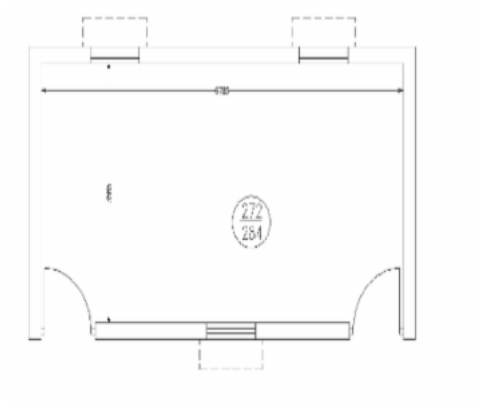

নির্বাচক নিবন্ধন আধিকারিকের স্বাক্ষর

Nazri Naksha

Google Map View

Polling Station Building Front View

Polling Station Front View

Cad View

Key MAP View

বিধানসভা নির্বাচনক্ষেত্রের নং, নাম : 284-দুবরাজপুর
ভাগ নং, নাম : 1-গ্রাম-আরোয়া