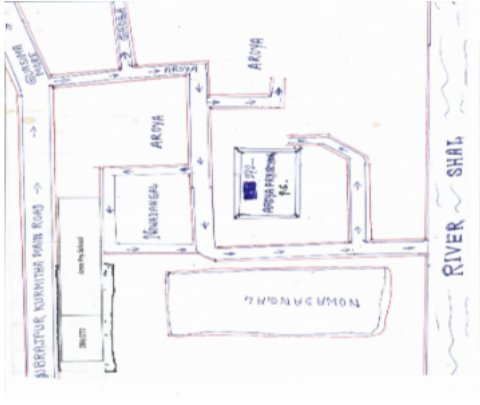

নির্বাচক নিবন্ধন আধিকারিকের স্বাক্ষর

Nazri Naksha

Google Map View

Polling Station Building Front View

Polling Station Front View

Cad View

Key MAP View

বিধানসভা নির্বাচনক্ষেত্রের নং, নাম : 284-দুবরাজপুর
ভাগ নং, নাম : 1-গ্রাম-আরোয়া