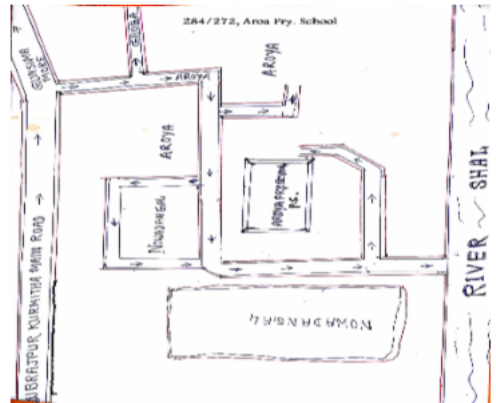

নির্বাচক নিবন্ধন আধিকারিকের স্বাক্ষর

Nazri Naksha

Google Map View

Polling Station Building Front View

Polling Station Front View

Cad View

Key MAP View

বিধানসভা নির্বাচনক্ষেত্রের নং, নাম : 284-দুবরাজপুর
ভাগ নং, নাম : 1-গ্রাম-আরোয়া