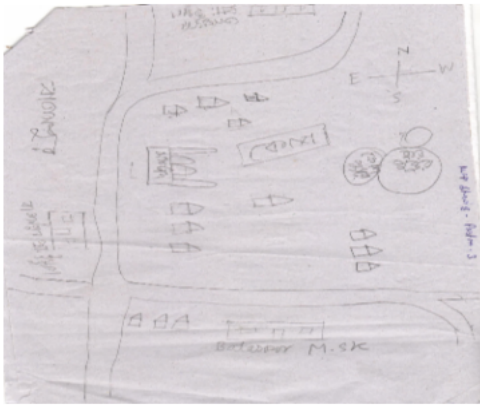

Nazri Naksha