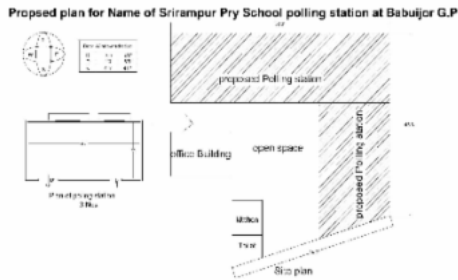

নির্বাচক নিবন্ধন আধিকারিকের স্বাক্ষর

Nazri Naksha

Google Map View

Polling Station Building Front View

Polling Station Front View

Cad View

Key MAP View

1 নাম : আকাই মীর পিতার নাম: সাপাতআলি মীর বাড়ির নং : n0027 বয়স : 51 লিঙ্গ : পুরুষ ফটো উপলব্ধ	WB/42/287/345571	2 নাম : বুলবুলি বিবি স্বামীর নাম: মীর আকাই বাড়ির নং : n0027 বয়স : 49 লিঙ্গ : মহিলা ফটো উপলব্ধ	WB/42/287/345708	3 নাম : মীর সৈকিব পিতার নাম: মীর সাপাতআলি বাড়ির নং : n0027 বয়স : 42 লিঙ্গ : পুরুষ ফটো উপলব্ধ	MYB2197325
4 নাম : শুকরুবা বিবি স্বামীর নাম: মীর সৈকিব বাড়ির নং : n0027 বয়স : 40 লিঙ্গ : মহিলা ফটো উপলব্ধ	XTG0007336	5 নাম : চামেলী খাতুন স্বামীর নাম: সাইফুর রহমান বাড়ির নং : n0006 বয়স : 51 লিঙ্গ : মহিলা ফটো উপলব্ধ	MYB2199602	6 নাম : রাজা পিতার নাম: বারিক বাড়ির নং : n0159 বয়স : 30 লিঙ্গ : পুরুষ ফটো উপলব্ধ	XTG1611821
7 নাম : চাঁদনিহারা বেগম স্বামীর নাম: বারিক বাড়ির নং : n0159 বয়স : 51 লিঙ্গ : মহিলা ফটো উপলব্ধ	WB/42/287/345106	8 নাম : সেখ বারিক পিতার নাম: আহিন সেখ বাড়ির নং : n0159 বয়স : 61 লিঙ্গ : পুরুষ ফটো উপলব্ধ	WB/42/287/345498	9 নাম : রাজেন সেখ পিতার নাম: বারিক সেখ বাড়ির নং : এন0159 বয়স : 23 লিঙ্গ : পুরুষ ফটো উপলব্ধ	XTG2572519
10 নাম : খাইরুল্লেশা বিবি স্বামীর নাম: রেজাবউল্লা বাড়ির নং : n0155 বয়স : 78 লিঙ্গ : মহিলা ফটো উপলব্ধ	WB/42/287/345426	11 নাম : সেখ সাবির পিতার নাম: সেখ হাবুল বাড়ির নং : n0149 বয়স : 33 লিঙ্গ : পুরুষ ফটো উপলব্ধ	XTG1348663	12 নাম : সেখ নাজির পিতার নাম: সেখ হাবুল বাড়ির নং : n0149 বয়স : 33 লিঙ্গ : পুরুষ ফটো উপলব্ধ	XTG1348838
13 নাম : আফসার আলি সেখ পিতার নাম: খালেক সেখ বাড়ির নং : n0245 বয়স : 67 লিঙ্গ : পুরুষ ফটো উপলব্ধ	XTG1611953	14 নাম : শুকুর সেখ পিতার নাম: আলকাস সেখ বাড়ির নং : n0092 বয়স : 35 লিঙ্গ : পুরুষ ফটো উপলব্ধ	XTG1239219	15 নাম : রেজিনা বিবি স্বামীর নাম: সাদ্দাম সেখ বাড়ির নং : n0092 বয়স : 32 লিঙ্গ : মহিলা ফটো উপলব্ধ	XTG1511997
16 নাম : সাদ্দাম সেখ পিতার নাম: আলকাস সেখ বাড়ির নং : n0092 বয়স : 36 লিঙ্গ : পুরুষ ফটো উপলব্ধ	XTG1239243	17 নাম : নূর ইসলাম পিতার নাম: সেখ আলকাস বাড়ির নং : n0092 বয়স : 42 লিঙ্গ : পুরুষ ফটো উপলব্ধ	MYB2199669	18 নাম : পাকিজা বিবি স্বামীর নাম: সেখ রিয়াজুল বাড়ির নং : n0092 বয়স : 41 লিঙ্গ : মহিলা ফটো উপলব্ধ	MYB2199685
19 নাম : সেখ রিয়াজুল পিতার নাম: সেখ আলকাস বাড়ির নং : n0092 বয়স : 43 লিঙ্গ : পুরুষ ফটো উপলব্ধ	MYB2199651	20 নাম : মমতা বিবি স্বামীর নাম: চাঁদসুর সেখ বাড়ির নং : n0092 বয়স : 44 লিঙ্গ : মহিলা ফটো উপলব্ধ	MYB2199677	21 নাম : চাঁদসুর সেখ পিতার নাম: আলকাশ সেখ বাড়ির নং : n0092 বয়স : 50 লিঙ্গ : পুরুষ ফটো উপলব্ধ	MYB2396109
22 নাম : সেখ খুরশিদ আলীম পিতার নাম: সেখ মনসুর বাড়ির নং : n0293 বয়স : 29 লিঙ্গ : পুরুষ ফটো উপলব্ধ	XTG1890730	23 নাম : সেরিনা খাতুন (বিবি) স্বামীর নাম: সান্তার সেখ বাড়ির নং : n0239 বয়স : 39 লিঙ্গ : মহিলা ফটো উপলব্ধ	KVQ2654093	24 নাম : মুমেনা বিবি স্বামীর নাম: সেখ সাফিজুল বাড়ির নং : n0328 বয়স : 28 লিঙ্গ : মহিলা ফটো উপলব্ধ	XTG1966647
25 নাম : নারগিস খাতুন স্বামীর নাম: মজিবুল খান বাড়ির নং : n0326 বয়স : 29 লিঙ্গ : মহিলা ফটো উপলব্ধ	XTG1966621	26 নাম : রেশমা খাতুন স্বামীর নাম: সেখ মিলন বাড়ির নং : n0325 বয়স : 27 লিঙ্গ : মহিলা ফটো উপলব্ধ	XTG1966613	27 নাম : সাহেবা খাতুন স্বামীর নাম: শুকুর সেখ বাড়ির নং : বয়স : 37 লিঙ্গ : মহিলা ফটো উপলব্ধ	XTG1780600
28 নাম : ফরজুউদ্দীন খাঁ পিতার নাম: আশিক খাঁ বাড়ির নং : n0080 বয়স : 38 লিঙ্গ : পুরুষ ফটো উপলব্ধ	XTG1882570	29 নাম : নুরুল হুদা খান পিতার নাম: কুদ্দুস খান বাড়ির নং : n0080 বয়স : 30 লিঙ্গ : পুরুষ ফটো উপলব্ধ	XTG1780923	30 নাম : বেনাজীর ইসলাম স্বামীর নাম: সৈয়দ নুরুল ইসলাম বাড়ির নং : n0006 বয়স : 40 লিঙ্গ : মহিলা ফটো উপলব্ধ	XTG1780857