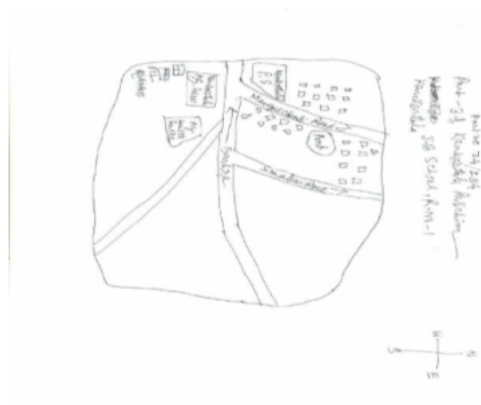

নির্বাচক নিবন্ধন আধিকারিকের স্বাক্ষর

Nazri Naksha

Google Map View

Polling Station Building Front View

Polling Station Front View

Cad View

Key MAP View

1 নাম : ফতেমা বিবি স্বামীর নাম : সেখ মেহেদুদ বাড়ির নং : n0099 বয়স : 34 লিঙ্গ : মহিলা	XTG1525229 ফটো উপলব্ধ	2 নাম : সেখ মেহেদুদ পিতার নাম : বদরুদ্দোজা সেখ বাড়ির নং : n0099 বয়স : 40 লিঙ্গ : পুরুষ	MYB2413508 ফটো উপলব্ধ	3 নাম : কিসমতারা বিবি স্বামীর নাম : বদরুদ্দোজা সেখ বাড়ির নং : n0099 বয়স : 65 লিঙ্গ : মহিলা	MYB1244540 ফটো উপলব্ধ
4 নাম : সেখ কারিবুল পিতার নাম : সেখ মকিম বাড়ির নং : n0095 বয়স : 31 লিঙ্গ : পুরুষ	XTG1524917 ফটো উপলব্ধ	5 নাম : মমতাজ বিবি স্বামীর নাম : আলিম সেখ বাড়ির নং : n0161 বয়স : 59 লিঙ্গ : মহিলা	XTG2584498 ফটো উপলব্ধ	6 নাম : সেখ কামিরুল পিতার নাম : সেখ বসির বাড়ির নং : 176 বয়স : 33 লিঙ্গ : পুরুষ	XTG1625599 ফটো উপলব্ধ
7 নাম : সেখ আমিরুল পিতার নাম : সেখ বসির হোসেন বাড়ির নং : 176 বয়স : 36 লিঙ্গ : পুরুষ	XTG1255918 ফটো উপলব্ধ	8 নাম : আলেয়া বিবি স্বামীর নাম : সেখ বসির বাড়ির নং : 176 বয়স : 60 লিঙ্গ : মহিলা	MYB2523959 ফটো উপলব্ধ	9 নাম : ফুরকান সেখ পিতার নাম : উয়াল সেখ বাড়ির নং : n0077 বয়স : 49 লিঙ্গ : পুরুষ	XTG0154815 ফটো উপলব্ধ
10 নাম : সেখ নয়ন পিতার নাম : ফুরকান সেখ বাড়ির নং : ডবলুবি বয়স : 24 লিঙ্গ : পুরুষ	XTG2589547 ফটো উপলব্ধ	11 নাম : সাকিনা বিবি স্বামীর নাম : সেখ মায়দুল বাড়ির নং : n0065 বয়স : 37 লিঙ্গ : মহিলা	XTG1255652 ফটো উপলব্ধ	12 নাম : সেখ মইনুদ্দিন পিতার নাম : সেখ মুসলেম বাড়ির নং : n0065 বয়স : 38 লিঙ্গ : পুরুষ	XTG1255819 ফটো উপলব্ধ
13 নাম : নাসিমা বিবি স্বামীর নাম : সেখ সবের বাড়ির নং : n0065 বয়স : 40 লিঙ্গ : মহিলা	MYB2354397 ফটো উপলব্ধ	14 নাম : সেখ সবের পিতার নাম : সেখ মুসলেম বাড়ির নং : n0065 বয়স : 46 লিঙ্গ : পুরুষ	MYB2354389 ফটো উপলব্ধ	15 নাম : সানোয়ারা বিবি স্বামীর নাম : গোবিন্দ আলি সেখ বাড়ির নং : n0065 বয়স : 42 লিঙ্গ : মহিলা	MYB2412963 ফটো উপলব্ধ
16 নাম : ফিরোজা বিবি স্বামীর নাম : মুসলেম সেখ বাড়ির নং : n0065 বয়স : 70 লিঙ্গ : মহিলা	MYB1243740 ফটো উপলব্ধ	17 নাম : সেখ নাজমুল পিতার নাম : সেখ তজমুল বাড়ির নং : n0054 বয়স : 30 লিঙ্গ : পুরুষ	XTG1625730 ফটো উপলব্ধ	18 নাম : সেখ গোলাম কাদির পিতার নাম : সেখ গোলাম মোস্তাফা বাড়ির নং : n0084 বয়স : 30 লিঙ্গ : পুরুষ	XTG1626043 ফটো উপলব্ধ
19 নাম : সেখ মোসারফ পিতার নাম : সেখ গোলাম মুর্তজা বাড়ির নং : n0084 বয়স : 30 লিঙ্গ : পুরুষ	XTG1625961 ফটো উপলব্ধ	20 নাম : সেখ কাবির পিতার নাম : সেখ গোলাম মোস্তাফা বাড়ির নং : n0084 বয়স : 31 লিঙ্গ : পুরুষ	XTG1524792 ফটো উপলব্ধ	21 নাম : সেখ সামসুদ্দিন পিতার নাম : সেখ গোলাম মোস্তাফা বাড়ির নং : n0084 বয়স : 35 লিঙ্গ : পুরুষ	XTG1255355 ফটো উপলব্ধ
22 নাম : মকরুবা বিবি স্বামীর নাম : গোলামমর্তুজা বাড়ির নং : n0084 বয়স : 53 লিঙ্গ : মহিলা	WB/42/287/441196 ফটো উপলব্ধ	23 নাম : সেখ গোলাম মুস্তাফা পিতার নাম : সেখ সন্নিয়া বাড়ির নং : n0084 বয়স : 60 লিঙ্গ : পুরুষ	WB/42/287/441116 ফটো উপলব্ধ	24 নাম : আনিরা বিবি স্বামীর নাম : একরাম সেখ বাড়ির নং : n0096 বয়স : 57 লিঙ্গ : মহিলা	MYB2245355 ফটো উপলব্ধ
25 নাম : ইসমাইল সেখ পিতার নাম : ইব্রাহিম সেখ বাড়ির নং : n0096 বয়স : 49 লিঙ্গ : পুরুষ	WB/42/287/441098 ফটো উপলব্ধ	26 নাম : গাঁদু বিবি স্বামীর নাম : ইব্রাহিম সেখ বাড়ির নং : n0096 বয়স : 65 লিঙ্গ : মহিলা	MYB1244524 ফটো উপলব্ধ	27 নাম : সেখ আজফার পিতার নাম : সেখ সৌকত বাড়ির নং : n0092 বয়স : 31 লিঙ্গ : পুরুষ	XTG1524941 ফটো উপলব্ধ
28 নাম : সৌকত সেখ পিতার নাম : মকতুল সেখ বাড়ির নং : n0092 বয়স : 63 লিঙ্গ : পুরুষ	WB/42/287/441142 ফটো উপলব্ধ	29 নাম : উজলেমা বিবি স্বামীর নাম : মকতুল সেখ বাড়ির নং : n0092 বয়স : 76 লিঙ্গ : মহিলা	MYB2243889 ফটো উপলব্ধ	30 নাম : রেশমা বিবি স্বামীর নাম : ইসমাইল সেখ বাড়ির নং : 99 বয়স : 38 লিঙ্গ : মহিলা	MYB2523934 ফটো উপলব্ধ