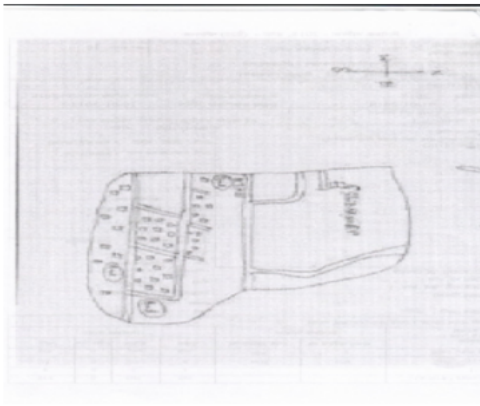

নির্বাচক নিবন্ধন আধিকারিকের স্বাক্ষর

Nazri Naksha

Google Map View

Polling Station Building Front View

Polling Station Front View

Cad View

Key MAP View

1 নাম : রাহুল চন্দ পিতার নাম: ত্রিশুল চন্দ বাড়ির নং : n0079 বয়স : 29 লিঙ্গ : পুরুষ ফটো উপলব্ধ	XTG1726512	2 নাম : ত্রিশুল চাঁদ পিতার নাম: ননীগোপাল চাঁদ বাড়ির নং : n0079 বয়স : 56 লিঙ্গ : পুরুষ ফটো উপলব্ধ	MYB2419810	3 নাম : আশা চন্দ স্বামীর নাম: ত্রিশুল চন্দ বাড়ির নং : n0079 বয়স : 50 লিঙ্গ : মহিলা ফটো উপলব্ধ	WB/42/287/480458
4 নাম : রমা চন্দ স্বামীর নাম: রাহুল চন্দ বাড়ির নং : এন0079 বয়স : 22 লিঙ্গ : মহিলা ফটো উপলব্ধ	RJR2697803	5 নাম : বিশুজিৎ কবিরাজ পিতার নাম: শচীনন্দন কবিরাজ বাড়ির নং : n0048 বয়স : 54 লিঙ্গ : পুরুষ ফটো উপলব্ধ	XTG2292365	6 নাম : শিউলী কবিরাজ স্বামীর নাম: নয়ন কবিরাজ বাড়ির নং : এন0047 বয়স : 22 লিঙ্গ : মহিলা ফটো উপলব্ধ	XTG2379154
7 নাম : রুবি কবিরাজ স্বামীর নাম: পিন্টু কবিরাজ বাড়ির নং : এন0037 বয়স : 23 লিঙ্গ : মহিলা ফটো উপলব্ধ	XTG2346120	8 নাম : রুপা কবিরাজ স্বামীর নাম: রঞ্জিত কবিরাজ বাড়ির নং : n0095 বয়স : 40 লিঙ্গ : মহিলা ফটো উপলব্ধ	XTG1439173	9 নাম : সোমনাথ কবিরাজ পিতার নাম: বিশুজিৎ কবিরাজ বাড়ির নং : এন0048 বয়স : 21 লিঙ্গ : পুরুষ ফটো উপলব্ধ	XTG2469088
10 নাম : চুমকী কবিরাজ পিতার নাম: বিদ্যুৎ কবিরাজ বাড়ির নং : এন0096 বয়স : 23 লিঙ্গ : মহিলা ফটো উপলব্ধ	XTG2408565	11 নাম : বিদিশা কবিরাজ পিতার নাম: সুপ্রিয় কবিরাজ বাড়ির নং : এন0005 বয়স : 22 লিঙ্গ : মহিলা ফটো উপলব্ধ	XTG2408730	12 নাম : দেবশীষ কবিরাজ পিতার নাম: সুধাংশু কবিরাজ বাড়ির নং : এন0085 বয়স : 22 লিঙ্গ : পুরুষ ফটো উপলব্ধ	XTG2408458
13 নাম : রনিত কবিরাজ পিতার নাম: বৈদ্যনাথ কবিরাজ বাড়ির নং : এন0049 বয়স : 22 লিঙ্গ : পুরুষ ফটো উপলব্ধ	XTG2408474	14 নাম : সরজিৎ কবিরাজ পিতার নাম: শ্রীরাম কবিরাজ বাড়ির নং : n0095 বয়স : 55 লিঙ্গ : পুরুষ ফটো উপলব্ধ	XTG2453603	15 নাম : সমীর কবিরাজ পিতার নাম: নবগোপাল কবিরাজ বাড়ির নং : n0096 বয়স : 60 লিঙ্গ : পুরুষ ফটো উপলব্ধ	XTG2453561
16 নাম : বন্দনা কবিরাজ স্বামীর নাম: সরজিৎ কবিরাজ বাড়ির নং : n0095 বয়স : 48 লিঙ্গ : মহিলা ফটো উপলব্ধ	MYB2267086	17 নাম : শ্রীকান্ত কবিরাজ পিতার নাম: শম্ভুনাথ কবিরাজ বাড়ির নং : এন0133 বয়স : 43 লিঙ্গ : পুরুষ ফটো উপলব্ধ	MYB1960251	18 নাম : সন্দীপন ঘোষ পিতার নাম: প্রসন্ন কুমার ঘোষ বাড়ির নং : n0046 বয়স : 26 লিঙ্গ : পুরুষ ফটো উপলব্ধ	XTG2022663
19 নাম : চয়ন কবিরাজ পিতার নাম: স্বাধীন কবিরাজ বাড়ির নং : n0080 বয়স : 26 লিঙ্গ : পুরুষ ফটো উপলব্ধ	XTG2022697	20 নাম : চিন্ময় কবিরাজ পিতার নাম: প্রেমানন্দ কবিরাজ বাড়ির নং : n0147 বয়স : 27 লিঙ্গ : পুরুষ ফটো উপলব্ধ	XTG1904531	21 নাম : বাবু কবিরাজ পিতার নাম: সুভাষ কবিরাজ বাড়ির নং : n0148 বয়স : 27 লিঙ্গ : পুরুষ ফটো উপলব্ধ	XTG1904549
22 নাম : দীপিকা কবিরাজ স্বামীর নাম: কুপায় কবিরাজ বাড়ির নং : n0151 বয়স : 27 লিঙ্গ : মহিলা ফটো উপলব্ধ	XTG1904572	23 নাম : সুলোচনা কবিরাজ স্বামীর নাম: জগন্নাথ কবিরাজ বাড়ির নং : n0003 বয়স : 43 লিঙ্গ : মহিলা ফটো উপলব্ধ	MYB2528537	24 নাম : রিটু কবিরাজ পিতার নাম: নন্দীনাথ কবিরাজ বাড়ির নং : n0046 বয়স : 29 লিঙ্গ : পুরুষ ফটো উপলব্ধ	XTG1799345
25 নাম : বর্নালী ঘোষ স্বামীর নাম: পরিমল কবিরাজ বাড়ির নং : n0037 বয়স : 31 লিঙ্গ : মহিলা ফটো উপলব্ধ	XTG1629088	26 নাম : রুপা কবিরাজ স্বামীর নাম: দিলীপ কবিরাজ বাড়ির নং : এন0004 বয়স : 45 লিঙ্গ : মহিলা ফটো উপলব্ধ	XTG2291995	27 নাম : সুলেখা কবিরাজ স্বামীর নাম: গিরিধারী কবিরাজ বাড়ির নং : এন0097 বয়স : 23 লিঙ্গ : মহিলা ফটো উপলব্ধ	XTG2408847
28 নাম : প্রতিমা কবিরাজ স্বামীর নাম: প্রেমানন্দ কবিরাজ বাড়ির নং : n0046 বয়স : 49 লিঙ্গ : মহিলা ফটো উপলব্ধ	MYB2267029	29 নাম : উজ্জ্বলা কবিরাজ স্বামীর নাম: সৌতম কবিরাজ বাড়ির নং : n0004 বয়স : 45 লিঙ্গ : মহিলা ফটো উপলব্ধ	XTG1799378	30 নাম : প্রিয়া ঘোষ (কবিরাজ) স্বামীর নাম: অপু কবিরাজ বাড়ির নং : এন0084 বয়স : 31 লিঙ্গ : মহিলা ফটো উপলব্ধ	XTG2097830