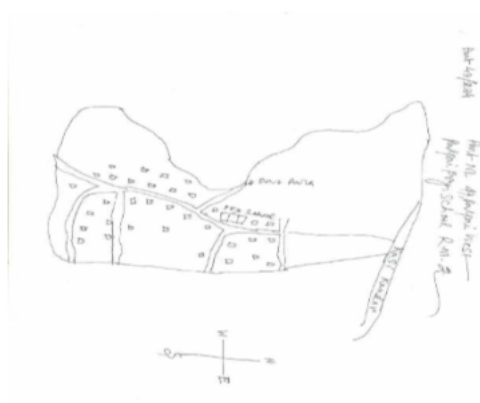

নির্বাচক নিবন্ধন আধিকারিকের স্বাক্ষর

Nazri Naksha

Google Map View

Polling Station Building Front View

Polling Station Front View

Cad View

Key MAP View

1 নাম : মাধবী ঘোষ মন্ডল স্বামীর নাম: অভিজিৎ মন্ডল বাড়ির নং : n0193 বয়স : 30 লিঙ্গ : মহিলা	IIX1838424 ফটো উপলব্ধ	2 নাম : কৃষ্ণা ঘোষ(মন্ডল) স্বামীর নাম: বিদ্যা ৎ মন্ডল বাড়ির নং : n0161 বয়স : 32 লিঙ্গ : মহিলা	XTG1904820 ফটো উপলব্ধ	3 নাম : নির্মল মণ্ডল পিতার নাম: হলধর মণ্ডল বাড়ির নং : n0047 বয়স : 58 লিঙ্গ : পুরুষ	WB/42/287/477292 ফটো উপলব্ধ
4 নাম : রেবতী মণ্ডল স্বামীর নাম: নির্মল মণ্ডল বাড়ির নং : n0047 বয়স : 52 লিঙ্গ : মহিলা	WB/42/287/477432 ফটো উপলব্ধ	5 নাম : পরিমল মণ্ডল পিতার নাম: হলধর মণ্ডল বাড়ির নং : n0047 বয়স : 56 লিঙ্গ : পুরুষ	WB/42/287/477375 ফটো উপলব্ধ	6 নাম : অঞ্জলা মণ্ডল স্বামীর নাম: পরিমল মণ্ডল বাড়ির নং : n0047 বয়স : 51 লিঙ্গ : মহিলা	WB/42/287/477182 ফটো উপলব্ধ
7 নাম : গৌরাজ মণ্ডল পিতার নাম: পরিমল মণ্ডল বাড়ির নং : n0047 বয়স : 33 লিঙ্গ : পুরুষ	XTG1529650 ফটো উপলব্ধ	8 নাম : সুধারাণী পাল স্বামীর নাম: দুর্গাদাস পাল বাড়ির নং : n0047 বয়স : 66 লিঙ্গ : মহিলা	WB/42/287/477150 ফটো উপলব্ধ	9 নাম : অস্তিমা ঘোষ স্বামীর নাম: দীপক ঘোষ বাড়ির নং : n0047 বয়স : 48 লিঙ্গ : মহিলা	MYB2267540 ফটো উপলব্ধ
10 নাম : কানাই মণ্ডল পিতার নাম: শক্তিপদ মণ্ডল বাড়ির নং : n0047 বয়স : 44 লিঙ্গ : পুরুষ	MYB2357440 ফটো উপলব্ধ	11 নাম : তপতী মন্ডল স্বামীর নাম: কানাই মন্ডল বাড়ির নং : n0047 বয়স : 34 লিঙ্গ : মহিলা	XTG1439314 ফটো উপলব্ধ	12 নাম : মঞ্জু বান্দি স্বামীর নাম: সত্যজিৎ বান্দি বাড়ির নং : n0155 বয়স : 34 লিঙ্গ : মহিলা	XTG1904762 ফটো উপলব্ধ
13 নাম : আশারানি বাগ্দী স্বামীর নাম: দিলীপ বাগ্দী বাড়ির নং : n0057 বয়স : 31 লিঙ্গ : মহিলা	XTG1799659 ফটো উপলব্ধ	14 নাম : প্রিয়া মন্ডল স্বামীর নাম: আনন্দ মন্ডল বাড়ির নং : এন0190 বয়স : 23 লিঙ্গ : মহিলা	XTG2415990 ফটো উপলব্ধ	15 নাম : সবিতা বাগ্দী পিতার নাম: দক্ষিণ বাগ্দী বাড়ির নং : এন0128 বয়স : 21 লিঙ্গ : মহিলা	XTG2469534 ফটো উপলব্ধ
16 নাম : নিশিথ বাগ্দী পিতার নাম: মদন বাগ্দী বাড়ির নং : এন0135 বয়স : 27 লিঙ্গ : পুরুষ	XTG2097954 ফটো উপলব্ধ	17 নাম : ঋক বাগ্দী পিতার নাম: কৃষ্ণ বাগ্দী বাড়ির নং : এন0128 বয়স : 23 লিঙ্গ : পুরুষ	XTG2297513 ফটো উপলব্ধ	18 নাম : বিক্রম বাগ্দী পিতার নাম: দক্ষিণ বাগ্দী বাড়ির নং : এন0128 বয়স : 23 লিঙ্গ : পুরুষ	XTG2297521 ফটো উপলব্ধ
19 নাম : মনিষা বাগ্দী স্বামীর নাম: পিযুষ বাগ্দী বাড়ির নং : এন0124 বয়স : 23 লিঙ্গ : মহিলা	XTG2297661 ফটো উপলব্ধ	20 নাম : সন্ন্যাসী বাগ্দী পিতার নাম: রামকানাই বাগ্দী বাড়ির নং : n0129 বয়স : 52 লিঙ্গ : পুরুষ	XTG2453637 ফটো উপলব্ধ	21 নাম : সুধীর বাগ্দী পিতার নাম: কালিপদ বাগ্দী বাড়ির নং : n0075 বয়স : 65 লিঙ্গ : পুরুষ	XTG2210912 ফটো উপলব্ধ
22 নাম : উজ্জল বাগদি পিতার নাম: সুধীর বাগ্দী বাড়ির নং : n0075 বয়স : 37 লিঙ্গ : পুরুষ	MYB2528313 ফটো উপলব্ধ	23 নাম : বন্দনা বাগ্দী পিতার নাম: হারধন বাগ্দী বাড়ির নং : এন0059 বয়স : 39 লিঙ্গ : মহিলা	XTG2297547 ফটো উপলব্ধ	24 নাম : নমিতা বাগদী স্বামীর নাম: কৃষ্ণ বাগদী বাড়ির নং : n0128 বয়স : 50 লিঙ্গ : মহিলা	WB/42/287/480363 ফটো উপলব্ধ
25 নাম : ফটিক বাগদী পিতার নাম: কালিপদ বাগদী বাড়ির নং : n0128 বয়স : 69 লিঙ্গ : পুরুষ	WB/42/287/480367 ফটো উপলব্ধ	26 নাম : কৃষ্ণ বাগদী পিতার নাম: ফটিক বাগদী বাড়ির নং : n0128 বয়স : 51 লিঙ্গ : পুরুষ	MYB2268068 ফটো উপলব্ধ	27 নাম : তাপসী বাগ্দী স্বামীর নাম: বিল্টু বাগ্দী বাড়ির নং : এন0033 বয়স : 26 লিঙ্গ : মহিলা	XTG2097889 ফটো উপলব্ধ
28 নাম : মিঠু বাগ্দী স্বামীর নাম: রাজু বাগ্দী বাড়ির নং : এন0129 বয়স : 26 লিঙ্গ : মহিলা	XTG2097913 ফটো উপলব্ধ	29 নাম : অসিত বাগ্দী পিতার নাম: অভিজিৎ বাগ্দী বাড়ির নং : এন0132 বয়স : 25 লিঙ্গ : পুরুষ	XTG2097962 ফটো উপলব্ধ	30 নাম : কল্যাণী বাগদী স্বামীর নাম: নিমাই বাগদী বাড়ির নং : n0127 বয়স : 61 লিঙ্গ : মহিলা	WB/42/287/480045 ফটো উপলব্ধ