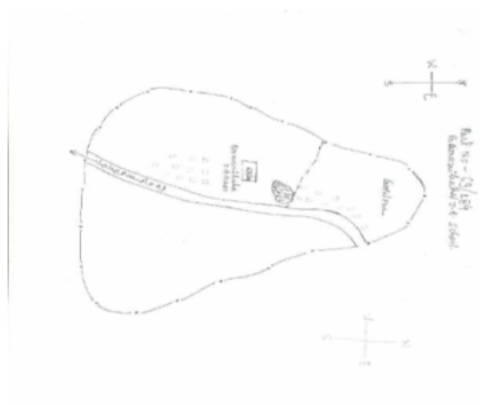

নির্বাচক নিবন্ধন আধিকারিকের স্বাক্ষর

Nazri Naksha

Google Map View

Polling Station Building Front View

Polling Station Front View

Cad View

Key MAP View

1 নাম : মেমজান বিবি স্বামীর নাম : ইয়ারমহম্মদ বাড়ির নং : n0054 বয়স : 60 লিঙ্গ : মহিলা	MYB0479352 ফটো উপলব্ধ	2 নাম : ইয়ারমহম্মদ খাঁ পিতার নাম : ফারতাস খাঁ বাড়ির নং : n0054 বয়স : 58 লিঙ্গ : পুরুষ	MYB0479345 ফটো উপলব্ধ	3 নাম : রাশেদা বিবি স্বামীর নাম : নজরুল খাঁ বাড়ির নং : n0078 বয়স : 53 লিঙ্গ : মহিলা	WB/42/287/246132 ফটো উপলব্ধ
4 নাম : তাজমুল খাঁ পিতার নাম : নজরুল খাঁ বাড়ির নং : n0078 বয়স : 34 লিঙ্গ : মহিলা	XTG1365816 ফটো উপলব্ধ	5 নাম : নজরুল খাঁ পিতার নাম : ইয়াকিম খাঁ বাড়ির নং : n0078 বয়স : 56 লিঙ্গ : পুরুষ	MYB2149805 ফটো উপলব্ধ	6 নাম : জাবেদা বিবি স্বামীর নাম : আজাদ খাঁ বাড়ির নং : n0078 বয়স : 35 লিঙ্গ : মহিলা	XTG1537943 ফটো উপলব্ধ
7 নাম : আজাদ খাঁ পিতার নাম : হাসেম খাঁ বাড়ির নং : n0076 বয়স : 51 লিঙ্গ : পুরুষ	WB/42/287/246358 ফটো উপলব্ধ	8 নাম : ঝালু বিবি স্বামীর নাম : হারেশ খাঁ বাড়ির নং : n0086 বয়স : 37 লিঙ্গ : মহিলা	XTG1636281 ফটো উপলব্ধ	9 নাম : হারেশ খাঁ পিতার নাম : রশিদ খাঁ বাড়ির নং : n0086 বয়স : 48 লিঙ্গ : পুরুষ	MYB2150050 ফটো উপলব্ধ
10 নাম : তাজাহান খাঁ স্বামীর নাম : রসিদ খাঁ বাড়ির নং : n0086 বয়স : 30 লিঙ্গ : মহিলা	XTG1636299 ফটো উপলব্ধ	11 নাম : দারেশ খাঁ পিতার নাম : রসিদ খাঁ বাড়ির নং : 156 বয়স : 36 লিঙ্গ : পুরুষ	MYB2497741 ফটো উপলব্ধ	12 নাম : বেগম বিবি স্বামীর নাম : রসিদ খাঁ বাড়ির নং : n0086 বয়স : 64 লিঙ্গ : মহিলা	WB/42/287/246174 ফটো উপলব্ধ
13 নাম : সেখ এনামুল মায়ের নাম : হোসেনহারা বাড়ির নং : n0083 বয়স : 29 লিঙ্গ : পুরুষ	XTG1730837 ফটো উপলব্ধ	14 নাম : শাহজাহান খাঁ পিতার নাম : আলীহোসেন খাঁ বাড়ির নং : n0083 বয়স : 33 লিঙ্গ : পুরুষ	XTG1537828 ফটো উপলব্ধ	15 নাম : রেশমা বিবি স্বামীর নাম : সয়িম খাঁ বাড়ির নং : 153 বয়স : 39 লিঙ্গ : মহিলা	MYB2497840 ফটো উপলব্ধ
16 নাম : শিশ মহম্মদ হোসেন পিতার নাম : লিয়াকত হোসেন বাড়ির নং : n0084 বয়স : 30 লিঙ্গ : পুরুষ	XTG1636463 ফটো উপলব্ধ	17 নাম : রসেদা বিবি স্বামীর নাম : লিয়াকত হোসেন বাড়ির নং : 00 বয়স : 56 লিঙ্গ : মহিলা	XTG2599819 ফটো উপলব্ধ	18 নাম : আনারজান বিবি স্বামীর নাম : আনোয়ারআহমদ বাড়ির নং : n0084 বয়স : 83 লিঙ্গ : মহিলা	WB/42/287/246201 ফটো উপলব্ধ
19 নাম : আজিম খাঁ পিতার নাম : বরজাহান খাঁ বাড়ির নং : 154 বয়স : 29 লিঙ্গ : পুরুষ	XTG1730811 ফটো উপলব্ধ	20 নাম : সয়িম খাঁ পিতার নাম : গোলাম খাঁ বাড়ির নং : 153 বয়স : 40 লিঙ্গ : পুরুষ	MYB2497832 ফটো উপলব্ধ	21 নাম : হোসেনহারা খাতুন পিতার নাম : গোলাম খাঁ বাড়ির নং : n0083 বয়স : 49 লিঙ্গ : মহিলা	MYB2149789 ফটো উপলব্ধ
22 নাম : চাঁদনী বিবি স্বামীর নাম : আলেম খাঁ বাড়ির নং : 153 বয়স : 43 লিঙ্গ : মহিলা	MYB2497790 ফটো উপলব্ধ	23 নাম : আলেম খাঁ পিতার নাম : গোলাম খাঁ বাড়ির নং : n0083 বয়স : 51 লিঙ্গ : পুরুষ	WB/42/287/246221 ফটো উপলব্ধ	24 নাম : সাইরুন বিবি স্বামীর নাম : আলিহোসেন খাঁ বাড়ির নং : n0083 বয়স : 56 লিঙ্গ : মহিলা	WB/42/287/246197 ফটো উপলব্ধ
25 নাম : মনির খাঁ মায়ের নাম : সামেনা বিবি বাড়ির নং : n0083 বয়স : 41 লিঙ্গ : পুরুষ	XTG1365899 ফটো উপলব্ধ	26 নাম : সামেনা বিবি স্বামীর নাম : গোলাম খাঁ বাড়ির নং : n0083 বয়স : 76 লিঙ্গ : মহিলা	MYB2149771 ফটো উপলব্ধ	27 নাম : জাকেরা বিবি স্বামীর নাম : হায়দার খাঁ বাড়ির নং : n0082 বয়স : 43 লিঙ্গ : মহিলা	XTG1537976 ফটো উপলব্ধ
28 নাম : হায়দার খাঁ পিতার নাম : গদাই খাঁ বাড়ির নং : n0082 বয়স : 52 লিঙ্গ : পুরুষ	WB/42/287/246340 ফটো উপলব্ধ	29 নাম : জামেলা বিবি স্বামীর নাম : গদাই খাঁ বাড়ির নং : n0082 বয়স : 69 লিঙ্গ : মহিলা	WB/42/287/246270 ফটো উপলব্ধ	30 নাম : মমতাজ বিবি স্বামীর নাম : কাঞ্চন খাঁ বাড়ির নং : n0080 বয়স : 56 লিঙ্গ : মহিলা	WB/42/287/246190 ফটো উপলব্ধ