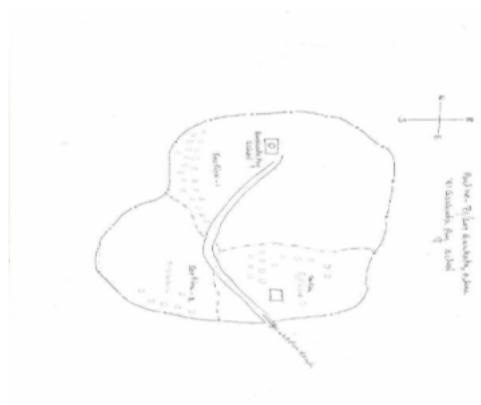

নির্বাচক নিবন্ধন আধিকারিকের স্বাক্ষর

Nazri Naksha

Google Map View

Polling Station Building Front View

Polling Station Front View

Cad View

Key MAP View

1 নাম : প্রতিমা বাপ্দী স্বামীর নাম: রবীলাল বাপ্দী বাড়ির নং : n0119 বয়স : 33 লিঙ্গ : মহিলা	XTG1637370 ফটো উপলব্ধ	2 নাম : রবীলাল বাপ্দী পিতার নাম: সূর্যকান্ত বাপ্দী বাড়ির নং : n0119 বয়স : 37 লিঙ্গ : পুরুষ	XTG1270099 ফটো উপলব্ধ	3 নাম : সুকুমার বাপ্দী পিতার নাম: সূর্য বাপ্দী বাড়ির নং : n0119 বয়স : 40 লিঙ্গ : পুরুষ	MYB2449056 ফটো উপলব্ধ
4 নাম : নবনী ধর কর্মকার পিতার নাম: গোপাল চন্দ্র কর্মকার বাড়ির নং : n0193 বয়স : 71 লিঙ্গ : পুরুষ	XTG1968700 ফটো উপলব্ধ	5 নাম : চায়না কর্মকার স্বামীর নাম: নবনী ধর কর্মকার বাড়ির নং : n0194 বয়স : 67 লিঙ্গ : মহিলা	XTG1968718 ফটো উপলব্ধ	6 নাম : হেনা গুঁই স্বামীর নাম: নিমাই গুঁই বাড়ির নং : n0049 বয়স : 73 লিঙ্গ : মহিলা	WB/42/287/240230 ফটো উপলব্ধ
7 নাম : কৃষ্ণা গুঁই মায়ের নাম: আনন্দ গুঁই বাড়ির নং : 121 বয়স : 48 লিঙ্গ : মহিলা	MYB2498202 ফটো উপলব্ধ	8 নাম : বুলু গড়াই স্বামীর নাম: বিধান গড়াই বাড়ির নং : n0051 বয়স : 48 লিঙ্গ : মহিলা	WB/42/287/240774 ফটো উপলব্ধ	9 নাম : বিধান গঁরাই পিতার নাম: বিনয় গঁরাই বাড়ির নং : n0051 বয়স : 51 লিঙ্গ : পুরুষ	XTG1365964 ফটো উপলব্ধ
10 নাম : রাজু গঁরাই পিতার নাম: বিধান গঁরাই বাড়ির নং : n0051 বয়স : 28 লিঙ্গ : পুরুষ	XTG1809474 ফটো উপলব্ধ	11 নাম : রাজু দত্ত পিতার নাম: গোরাচাঁদ দত্ত বাড়ির নং : এন0001 বয়স : 25 লিঙ্গ : পুরুষ	XTG2076917 ফটো উপলব্ধ	12 নাম : মমতা গঁরাই স্বামীর নাম: বিজয় গঁরাই বাড়ির নং : n0051 বয়স : 53 লিঙ্গ : মহিলা	MYB2151660 ফটো উপলব্ধ
13 নাম : বিজয় গঁরাই পিতার নাম: বিনয় গঁরাই বাড়ির নং : n0051 বয়স : 56 লিঙ্গ : পুরুষ	WB/42/287/240603 ফটো উপলব্ধ	14 নাম : সুখী গঁরাই স্বামীর নাম: বিনয় গঁরাই বাড়ির নং : n0051 বয়স : 81 লিঙ্গ : মহিলা	WB/42/287/240353 ফটো উপলব্ধ	15 নাম : মালবিকা গঁরাই স্বামীর নাম: কিরীটি গঁরাই বাড়ির নং : n0003 বয়স : 41 লিঙ্গ : মহিলা	XTG1538644 ফটো উপলব্ধ
16 নাম : কিরীটি গড়াই পিতার নাম: শ্যামাপদ গড়াই বাড়ির নং : n0003 বয়স : 44 লিঙ্গ : পুরুষ	MYB2151652 ফটো উপলব্ধ	17 নাম : মনিকা গঁরাই স্বামীর নাম: দেবশীষ গঁরাই বাড়ির নং : n0003 বয়স : 34 লিঙ্গ : মহিলা	XTG1366137 ফটো উপলব্ধ	18 নাম : দেবশীষ গঁরাই পিতার নাম: বিমান গঁরাই বাড়ির নং : n0003 বয়স : 39 লিঙ্গ : পুরুষ	MYB2153062 ফটো উপলব্ধ
19 নাম : পবিতা গঁরাই স্বামীর নাম: বিমান গঁরাই বাড়ির নং : n0003 বয়স : 61 লিঙ্গ : মহিলা	WB/42/287/240167 ফটো উপলব্ধ	20 নাম : বিমানচন্দ্র গড়াই পিতার নাম: বিষ্ণুপদ গড়াই বাড়ির নং : n0003 বয়স : 71 লিঙ্গ : পুরুষ	XTG1708445 ফটো উপলব্ধ	21 নাম : শ্যামাপদ গঁরাই পিতার নাম: বিষ্ণুপদ গঁরাই বাড়ির নং : n0003 বয়স : 71 লিঙ্গ : পুরুষ	WB/42/287/240288 ফটো উপলব্ধ
22 নাম : রেনুকা গঁরাই স্বামীর নাম: শরৎ গঁরাই বাড়ির নং : n0001 বয়স : 61 লিঙ্গ : মহিলা	WB/42/287/240202 ফটো উপলব্ধ	23 নাম : সবিতা ঘোষ পিতার নাম: সুকুমার ঘোষ বাড়ির নং : n0044 বয়স : 51 লিঙ্গ : মহিলা	MYB2384626 ফটো উপলব্ধ	24 নাম : শিবপ্রসাদ ঘোষ পিতার নাম: কমলাকান্ত ঘোষ বাড়ির নং : n0052 বয়স : 69 লিঙ্গ : পুরুষ	WB/42/287/240699 ফটো উপলব্ধ
25 নাম : আরতি ঘোষ স্বামীর নাম: শিবপ্রসাদ ঘোষ বাড়ির নং : n0052 বয়স : 61 লিঙ্গ : মহিলা	WB/42/287/240653 ফটো উপলব্ধ	26 নাম : করুণা ঘোষ পিতার নাম: নিমাই ঘোষ বাড়ির নং : n0053 বয়স : 50 লিঙ্গ : পুরুষ	MYB1309434 ফটো উপলব্ধ	27 নাম : অর্পনা ঘোষ স্বামীর নাম: করুণা ঘোষ বাড়ির নং : n0053 বয়স : 47 লিঙ্গ : মহিলা	MYB2151736 ফটো উপলব্ধ
28 নাম : কানাই ঘোষ পিতার নাম: বাসুদেব ঘোষ বাড়ির নং : n0054 বয়স : 61 লিঙ্গ : পুরুষ	WB/42/287/240514 ফটো উপলব্ধ	29 নাম : নিলিমা ঘোষ স্বামীর নাম: কানাই ঘোষ বাড়ির নং : n0054 বয়স : 47 লিঙ্গ : মহিলা	MYB1279512 ফটো উপলব্ধ	30 নাম : মনিকা ঘোষ স্বামীর নাম: দুলাল ঘোষ বাড়ির নং : n0054 বয়স : 63 লিঙ্গ : মহিলা	WB/42/287/240537 ফটো উপলব্ধ