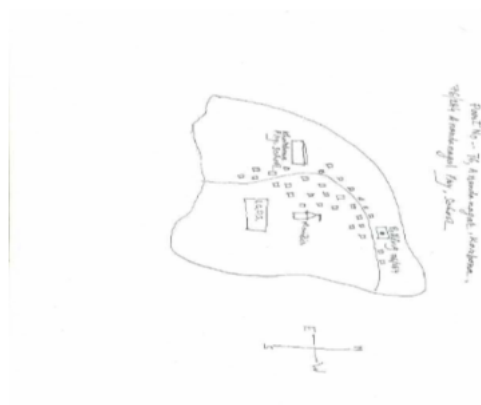

নির্বাচক নিবন্ধন আধিকারিকের স্বাক্ষর

Nazri Naksha

Google Map View

Polling Station Building Front View

Polling Station Front View

Cad View

Key MAP View

1 নাম : চন্দ্রিমা দত্ত আঢ় স্বামীর নাম: রিফ্ট আঢ় বাড়ির নং : এন0126 বয়স : 22 লিঙ্গ : মহিলা	XTG2415834 ফটো উপলব্ধ	2 নাম : রিফ্ট আঢ় পিতার নাম: স্বামী আঢ় বাড়ির নং : n0126 বয়স : 35 লিঙ্গ : পুরুষ	XTG1271824 ফটো উপলব্ধ	3 নাম : শুভময় আঢ় পিতার নাম: স্বামী আঢ় বাড়ির নং : n0126 বয়স : 36 লিঙ্গ : পুরুষ	XTG1271832 ফটো উপলব্ধ
4 নাম : সোনালী আঢ় স্বামীর নাম: বুধনচন্দ্র আঢ় বাড়ির নং : n0030 বয়স : 50 লিঙ্গ : মহিলা	MYB1229723 ফটো উপলব্ধ	5 নাম : বুধন আঢ় পিতার নাম: অবধুত আঢ় বাড়ির নং : n0030 বয়স : 58 লিঙ্গ : পুরুষ	MYB1229673 ফটো উপলব্ধ	6 নাম : কল্যাণী আঢ় স্বামীর নাম: জীতেন কুমার আঢ় বাড়ির নং : n0030 বয়স : 61 লিঙ্গ : মহিলা	MYB1229731 ফটো উপলব্ধ
7 নাম : রাকেশ আঢ় পিতার নাম: উত্তম আঢ় বাড়ির নং : n0002 বয়স : 34 লিঙ্গ : পুরুষ	XTG1367358 ফটো উপলব্ধ	8 নাম : উত্তম আঢ় পিতার নাম: বিজয় আঢ় বাড়ির নং : n0002 বয়স : 59 লিঙ্গ : পুরুষ	WB/42/287/261495 ফটো উপলব্ধ	9 নাম : সীমা আঢ় স্বামীর নাম: উত্তম আঢ় বাড়ির নং : n0002 বয়স : 54 লিঙ্গ : মহিলা	WB/42/287/261349 ফটো উপলব্ধ
10 নাম : মনসা ওঝা স্বামীর নাম: অভিজিত ওঝা বাড়ির নং : n0325 বয়স : 27 লিঙ্গ : মহিলা	XTG2006112 ফটো উপলব্ধ	11 নাম : কৃষ্ণ বাউরী পিতার নাম: শান্তি বাউরী বাড়ির নং : এন0028 বয়স : 22 লিঙ্গ : পুরুষ	XTG2415958 ফটো উপলব্ধ	12 নাম : সৃষ্টি শীল পিতার নাম: অসীম কুমার শীল বাড়ির নং : এন0014 বয়স : 23 লিঙ্গ : মহিলা	XTG2314532 ফটো উপলব্ধ
13 নাম : শুভজিৎ কর্মকার পিতার নাম: মধুসূদন কর্মকার বাড়ির নং : n0073 বয়স : 30 লিঙ্গ : পুরুষ	XTG1638485 ফটো উপলব্ধ	14 নাম : সাম্যশ্রী কর্মকার পিতার নাম: মধুসূদন কর্মকার বাড়ির নং : n0073 বয়স : 36 লিঙ্গ : পুরুষ	XTG1088749 ফটো উপলব্ধ	15 নাম : বসন্ত কর্মকার পিতার নাম: হারাধন কর্মকার বাড়ির নং : n0014 বয়স : 62 লিঙ্গ : পুরুষ	WB/42/287/261625 ফটো উপলব্ধ
16 নাম : সাবিত্রী কর্মকার স্বামীর নাম: নারায়ন কর্মকার বাড়ির নং : n0001 বয়স : 61 লিঙ্গ : মহিলা	WB/42/287/261172 ফটো উপলব্ধ	17 নাম : নারায়ন চন্দ্র কর্মকার পিতার নাম: গোপাল চন্দ্র কর্মকার বাড়ির নং : n0001 বয়স : 73 লিঙ্গ : পুরুষ	WB/42/287/261603 ফটো উপলব্ধ	18 নাম : বিশ্বজিৎ কর্মকার পিতার নাম: কাজল কর্মকার বাড়ির নং : n0016 বয়স : 28 লিঙ্গ : পুরুষ	XTG1811249 ফটো উপলব্ধ
19 নাম : কার্তিক গোপ পিতার নাম: ভৈরব গোপ বাড়ির নং : এন0014 বয়স : 23 লিঙ্গ : পুরুষ	XTG2416246 ফটো উপলব্ধ	20 নাম : রাধেশ্যাম লোহার পিতার নাম: কাজল লোহার বাড়ির নং : n0014 বয়স : 24 লিঙ্গ : পুরুষ	XTG2191179 ফটো উপলব্ধ	21 নাম : শ্রাবনী মন্ডল কর্মকার স্বামীর নাম: বেণীমাধব কর্মকার বাড়ির নং : এন0028 বয়স : 31 লিঙ্গ : মহিলা	XTG2077642 ফটো উপলব্ধ
22 নাম : অরুণ বাউরী পিতার নাম: খগেন বাউরী বাড়ির নং : এন0001 বয়স : 25 লিঙ্গ : পুরুষ	XTG2077758 ফটো উপলব্ধ	23 নাম : ইন্দ্রিমা দাস স্বামীর নাম: শুভজীৎ কর্মকার বাড়ির নং : এন0073 বয়স : 26 লিঙ্গ : মহিলা	XTG2077790 ফটো উপলব্ধ	24 নাম : পূজা কর্মকার স্বামীর নাম: সাম্যশ্রী কর্মকার বাড়ির নং : এন0073 বয়স : 27 লিঙ্গ : মহিলা	XTG2077824 ফটো উপলব্ধ
25 নাম : নিলিমা কর্মকার স্বামীর নাম: মধুসূদন কর্মকার বাড়ির নং : n0073 বয়স : 54 লিঙ্গ : মহিলা	WB/42/287/261703 ফটো উপলব্ধ	26 নাম : কাজল কর্মকার পিতার নাম: হীরালাল কর্মকার বাড়ির নং : n0016 বয়স : 51 লিঙ্গ : পুরুষ	XTG2111268 ফটো উপলব্ধ	27 নাম : চঞ্চল কুমার কর্মকার পিতার নাম: গোপাল কর্মকার বাড়ির নং : n0073 বয়স : 50 লিঙ্গ : পুরুষ	MYB2156057 ফটো উপলব্ধ
28 নাম : শিখা কর্মকার স্বামীর নাম: জয়দেব কর্মকার বাড়ির নং : n0073 বয়স : 50 লিঙ্গ : মহিলা	MYB1228410 ফটো উপলব্ধ	29 নাম : জয়দেব কর্মকার পিতার নাম: গোপাল কর্মকার বাড়ির নং : n0073 বয়স : 57 লিঙ্গ : পুরুষ	WB/42/287/261399 ফটো উপলব্ধ	30 নাম : মধুসূদন কর্মকার পিতার নাম: গোপাল কর্মকার বাড়ির নং : n0073 বয়স : 65 লিঙ্গ : পুরুষ	WB/42/287/261199 ফটো উপলব্ধ