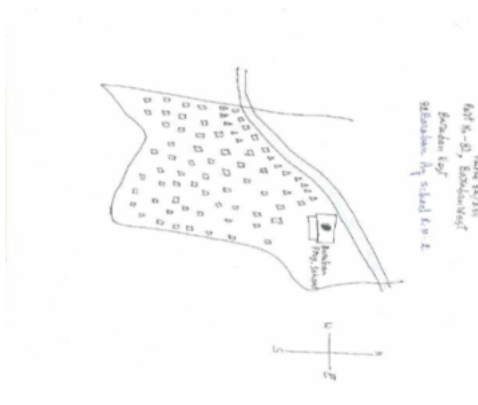

নির্বাচক নিবন্ধন আধিকারিকের স্বাক্ষর

Nazri Naksha

Google Map View

Polling Station Building Front View

Polling Station Front View

Cad View

Key MAP View

1 নাম : সঙ্গীতা গড়াই স্বামীর নাম: মনোজ গড়াই বাড়ির নং : n00121 বয়স : 26 লিঙ্গ : মহিলা	XTG2166098 ফটো উপলব্ধ	2 নাম : দেবশীষ গড়াই পিতার নাম: রবীন্দ্রনাথ গড়াই বাড়ির নং : n0263 বয়স : 27 লিঙ্গ : পুরুষ	XTG1969351 ফটো উপলব্ধ	3 নাম : বিশ্বজিৎ গড়াই পিতার নাম: চণ্ডী গড়াই বাড়ির নং : n0232 বয়স : 28 লিঙ্গ : পুরুষ	XTG1912419 ফটো উপলব্ধ
4 নাম : সুমিত্রা গড়াই পিতার নাম: আনন্দ গড়াই বাড়ির নং : 001 বয়স : 33 লিঙ্গ : মহিলা	XTG1688597 ফটো উপলব্ধ	5 নাম : যমুনা গড়াই স্বামীর নাম: দয়াময় গড়াই বাড়ির নং : এন0102 বয়স : 25 লিঙ্গ : মহিলা	XTG2412088 ফটো উপলব্ধ	6 নাম : লোকনাথ গাঁরাই পিতার নাম: শান্তিপদ গাঁরাই বাড়ির নং : এন0102 বয়স : 23 লিঙ্গ : পুরুষ	XTG2412112 ফটো উপলব্ধ
7 নাম : চিরঞ্জীত গাঁরাই পিতার নাম: দুঃখহরন গাঁরাই বাড়ির নং : n0283 বয়স : 26 লিঙ্গ : পুরুষ	XTG2009488 ফটো উপলব্ধ	8 নাম : মেঘনাথ গাঁরাই পিতার নাম: পবিত্র গাঁরাই বাড়ির নং : n0284 বয়স : 27 লিঙ্গ : পুরুষ	XTG2009496 ফটো উপলব্ধ	9 নাম : সাগর গাঁরাই পিতার নাম: রবীন্দ্রনাথ গাঁরাই বাড়ির নং : এন0024 বয়স : 23 লিঙ্গ : পুরুষ	XTG2316750 ফটো উপলব্ধ
10 নাম : রবীন্দ্রনাথ গাঁরাই পিতার নাম: সৌভাগ্য গড়াই বাড়ির নং : n0024 বয়স : 46 লিঙ্গ : পুরুষ	MYB1231257 ফটো উপলব্ধ	11 নাম : রীনা গড়াই স্বামীর নাম: রবীন্দ্রনাথ গড়াই বাড়ির নং : n0024 বয়স : 43 লিঙ্গ : মহিলা	XTG1639814 ফটো উপলব্ধ	12 নাম : টিংকু গাঁরাই স্বামীর নাম: বাপ্পা গাঁরাই বাড়ির নং : n0237 বয়স : 28 লিঙ্গ : মহিলা	XTG1912468 ফটো উপলব্ধ
13 নাম : কৃষ্ণ গাঁরাই পিতার নাম: ফনি গাঁরাই বাড়ির নং : n0238 বয়স : 28 লিঙ্গ : পুরুষ	XTG1912476 ফটো উপলব্ধ	14 নাম : প্রনব গাঁরাই পিতার নাম: বৃধন গাঁরাই বাড়ির নং : n0229 বয়স : 27 লিঙ্গ : পুরুষ	XTG1912385 ফটো উপলব্ধ	15 নাম : কল্যাণ গাঁরাই পিতার নাম: সন্তোষ গাঁরাই বাড়ির নং : n0230 বয়স : 28 লিঙ্গ : পুরুষ	XTG1912393 ফটো উপলব্ধ
16 নাম : সমর গাঁরাই পিতার নাম: সদানন্দ গাঁরাই বাড়ির নং : n0026 বয়স : 28 লিঙ্গ : পুরুষ	XTG1813708 ফটো উপলব্ধ	17 নাম : শিখা গাঁরাই স্বামীর নাম: উজ্জল গাঁরাই বাড়ির নং : n0006 বয়স : 28 লিঙ্গ : মহিলা	XTG1813724 ফটো উপলব্ধ	18 নাম : টিংকু গাঁরাই স্বামীর নাম: আনন্দ গাঁরাই বাড়ির নং : n0034 বয়স : 32 লিঙ্গ : মহিলা	XTG1733419 ফটো উপলব্ধ
19 নাম : আনন্দ গাঁরাই পিতার নাম: ননী গোপাল গাঁরাই বাড়ির নং : n0034 বয়স : 36 লিঙ্গ : পুরুষ	XTG1273812 ফটো উপলব্ধ	20 নাম : সূচিত্রা গাঁরাই পিতার নাম: কাজল গাঁরাই বাড়ির নং : এন0006 বয়স : 21 লিঙ্গ : মহিলা	XTG2481612 ফটো উপলব্ধ	21 নাম : ফণিভূষণ গাঁরাই পিতার নাম: নারায়ণ গাঁরাই বাড়ির নং : n0031 বয়স : 52 লিঙ্গ : পুরুষ	XTG2454411 ফটো উপলব্ধ
22 নাম : বিশ্বজিৎ গাঁরাই পিতার নাম: মিলন গাঁরাই বাড়ির নং : এন0022 বয়স : 22 লিঙ্গ : পুরুষ	XTG2412369 ফটো উপলব্ধ	23 নাম : রিঙ্কু গাঁরাই স্বামীর নাম: পলাশ গাঁরাই বাড়ির নং : এন0004 বয়স : 24 লিঙ্গ : মহিলা	XTG2412682 ফটো উপলব্ধ	24 নাম : সপ্না গাঁরাই স্বামীর নাম: রবীন্দ্রনাথ গাঁরাই বাড়ির নং : এন0007 বয়স : 23 লিঙ্গ : মহিলা	XTG2412716 ফটো উপলব্ধ
25 নাম : রাহুল গাঁরাই পিতার নাম: ধনপতি গাঁরাই বাড়ির নং : এন0031 বয়স : 23 লিঙ্গ : পুরুষ	XTG2317097 ফটো উপলব্ধ	26 নাম : পিন্টু গাঁরাই পিতার নাম: বৃধন গাঁরাই বাড়ির নং : এন0034 বয়স : 23 লিঙ্গ : পুরুষ	XTG2317139 ফটো উপলব্ধ	27 নাম : প্রসেনদীপ গাঁরাই পিতার নাম: চণ্ডী গাঁরাই বাড়ির নং : এন0120 বয়স : 22 লিঙ্গ : পুরুষ	XTG2412179 ফটো উপলব্ধ
28 নাম : শ্রাবনী বাউরী পিতার নাম: মানিক বাউরী বাড়ির নং : n0028 বয়স : 29 লিঙ্গ : মহিলা	XTG1738491 ফটো উপলব্ধ	29 নাম : মনোজ গাঁরাই পিতার নাম: বীরেন্দ্র নাথ গাঁরাই বাড়ির নং : n0016 বয়স : 38 লিঙ্গ : পুরুষ	MYB2336824 ফটো উপলব্ধ	30 নাম : বুলবুল গাঁরাই স্বামীর নাম: রবীন্দ্রনাথ গাঁরাই বাড়ির নং : n0009 বয়স : 42 লিঙ্গ : মহিলা	MYB2386985 ফটো উপলব্ধ